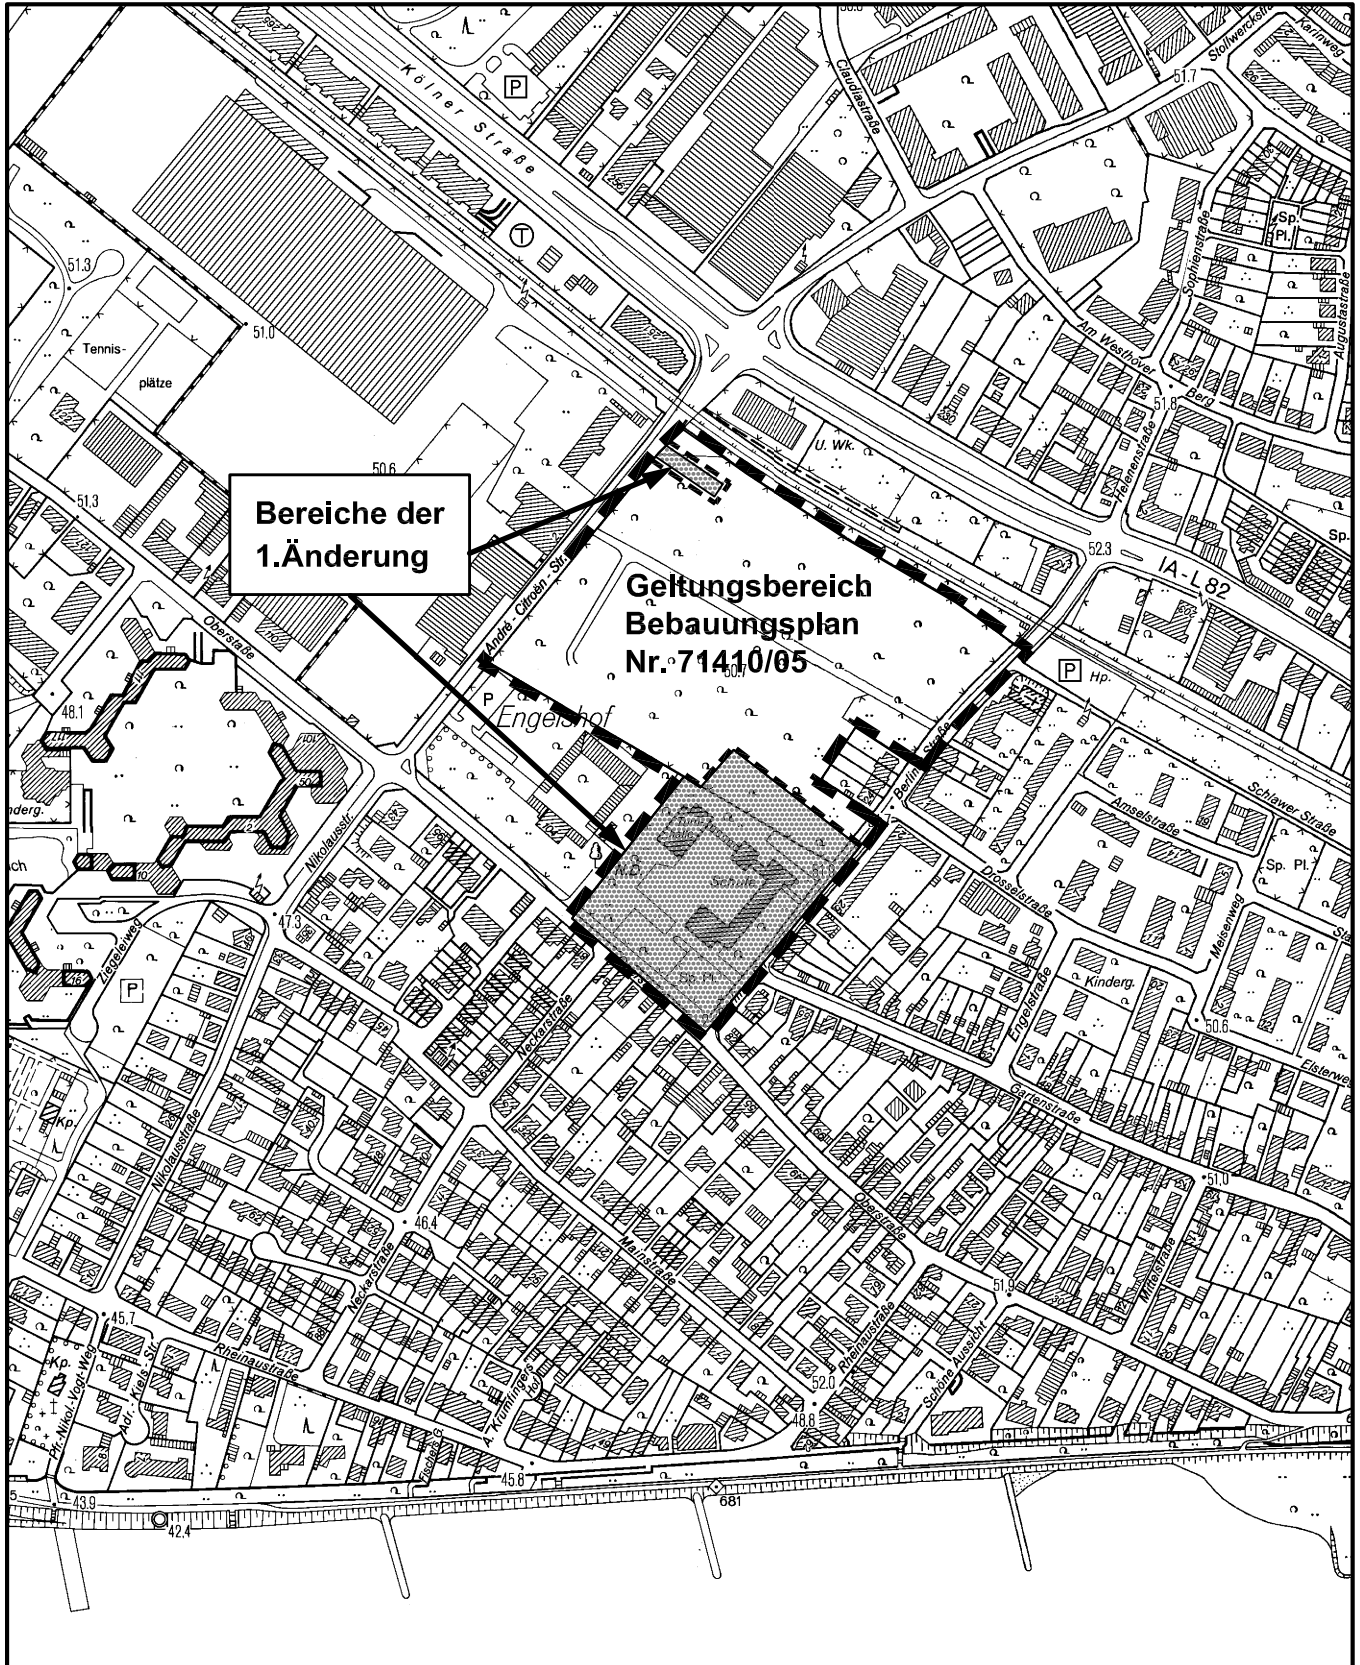

Geltungsbereich des Bebauungsplanes Nr. 71 410/05 André - Citroën - Straße, 1. Änderung in Köln - Porz - Westhoven

Maßstab 1 : 5 000

Planwirkungsbereich der Vorlage zur Orientierung von Mitgliedern des Rates, der Ausschüsse und der Bezirksvertretungen, die wegen Befangenheit an den Beratungen zu diesem Tagesordnungspunkt nicht teilnehmen dürfen.