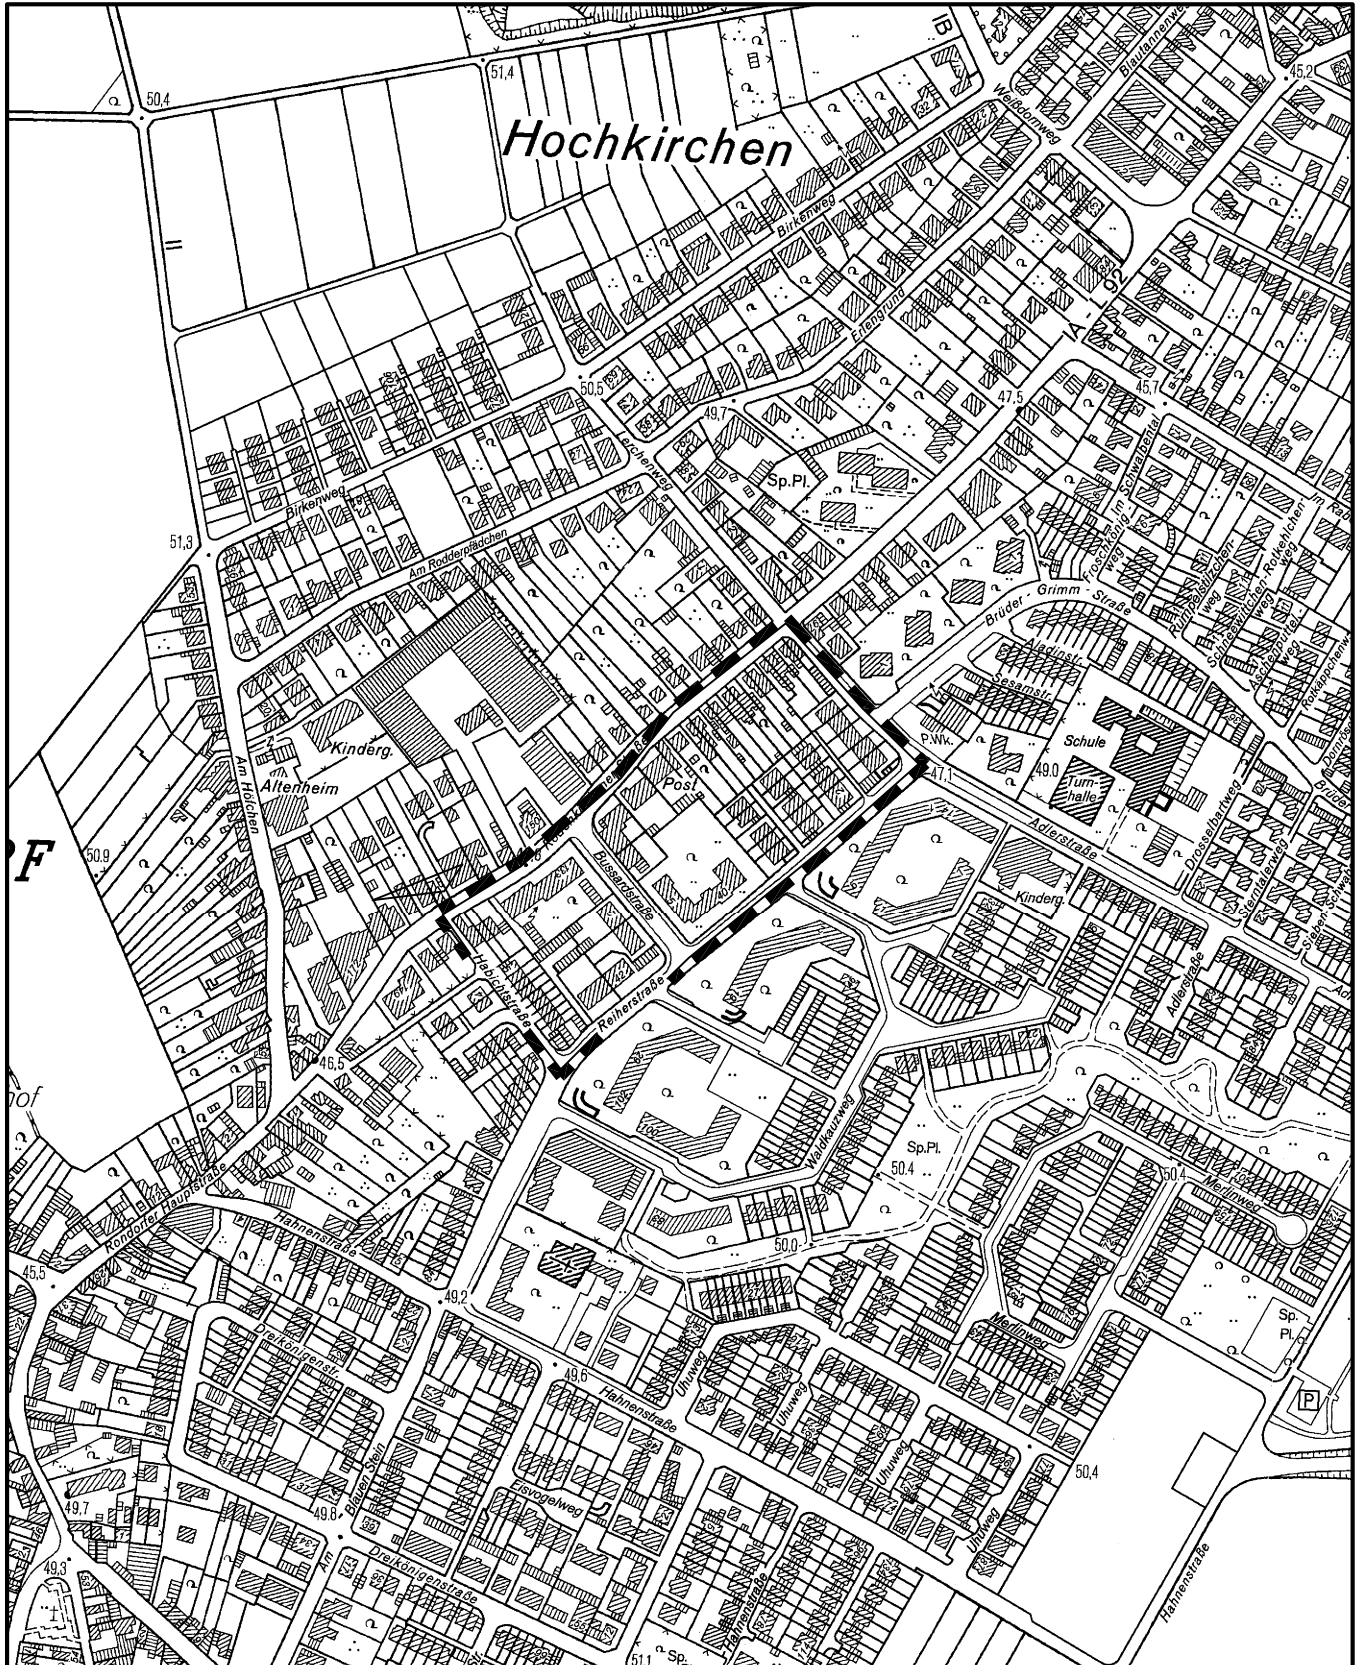

Anlage zur Satzung der Stadt Köln über eine Veränderungssperre in Köln-Rondorf
Arbeitstitel: **Südlich Rodenkirchener Straße**
in Köln-Rondorf

Maßstab 1 : 5 000