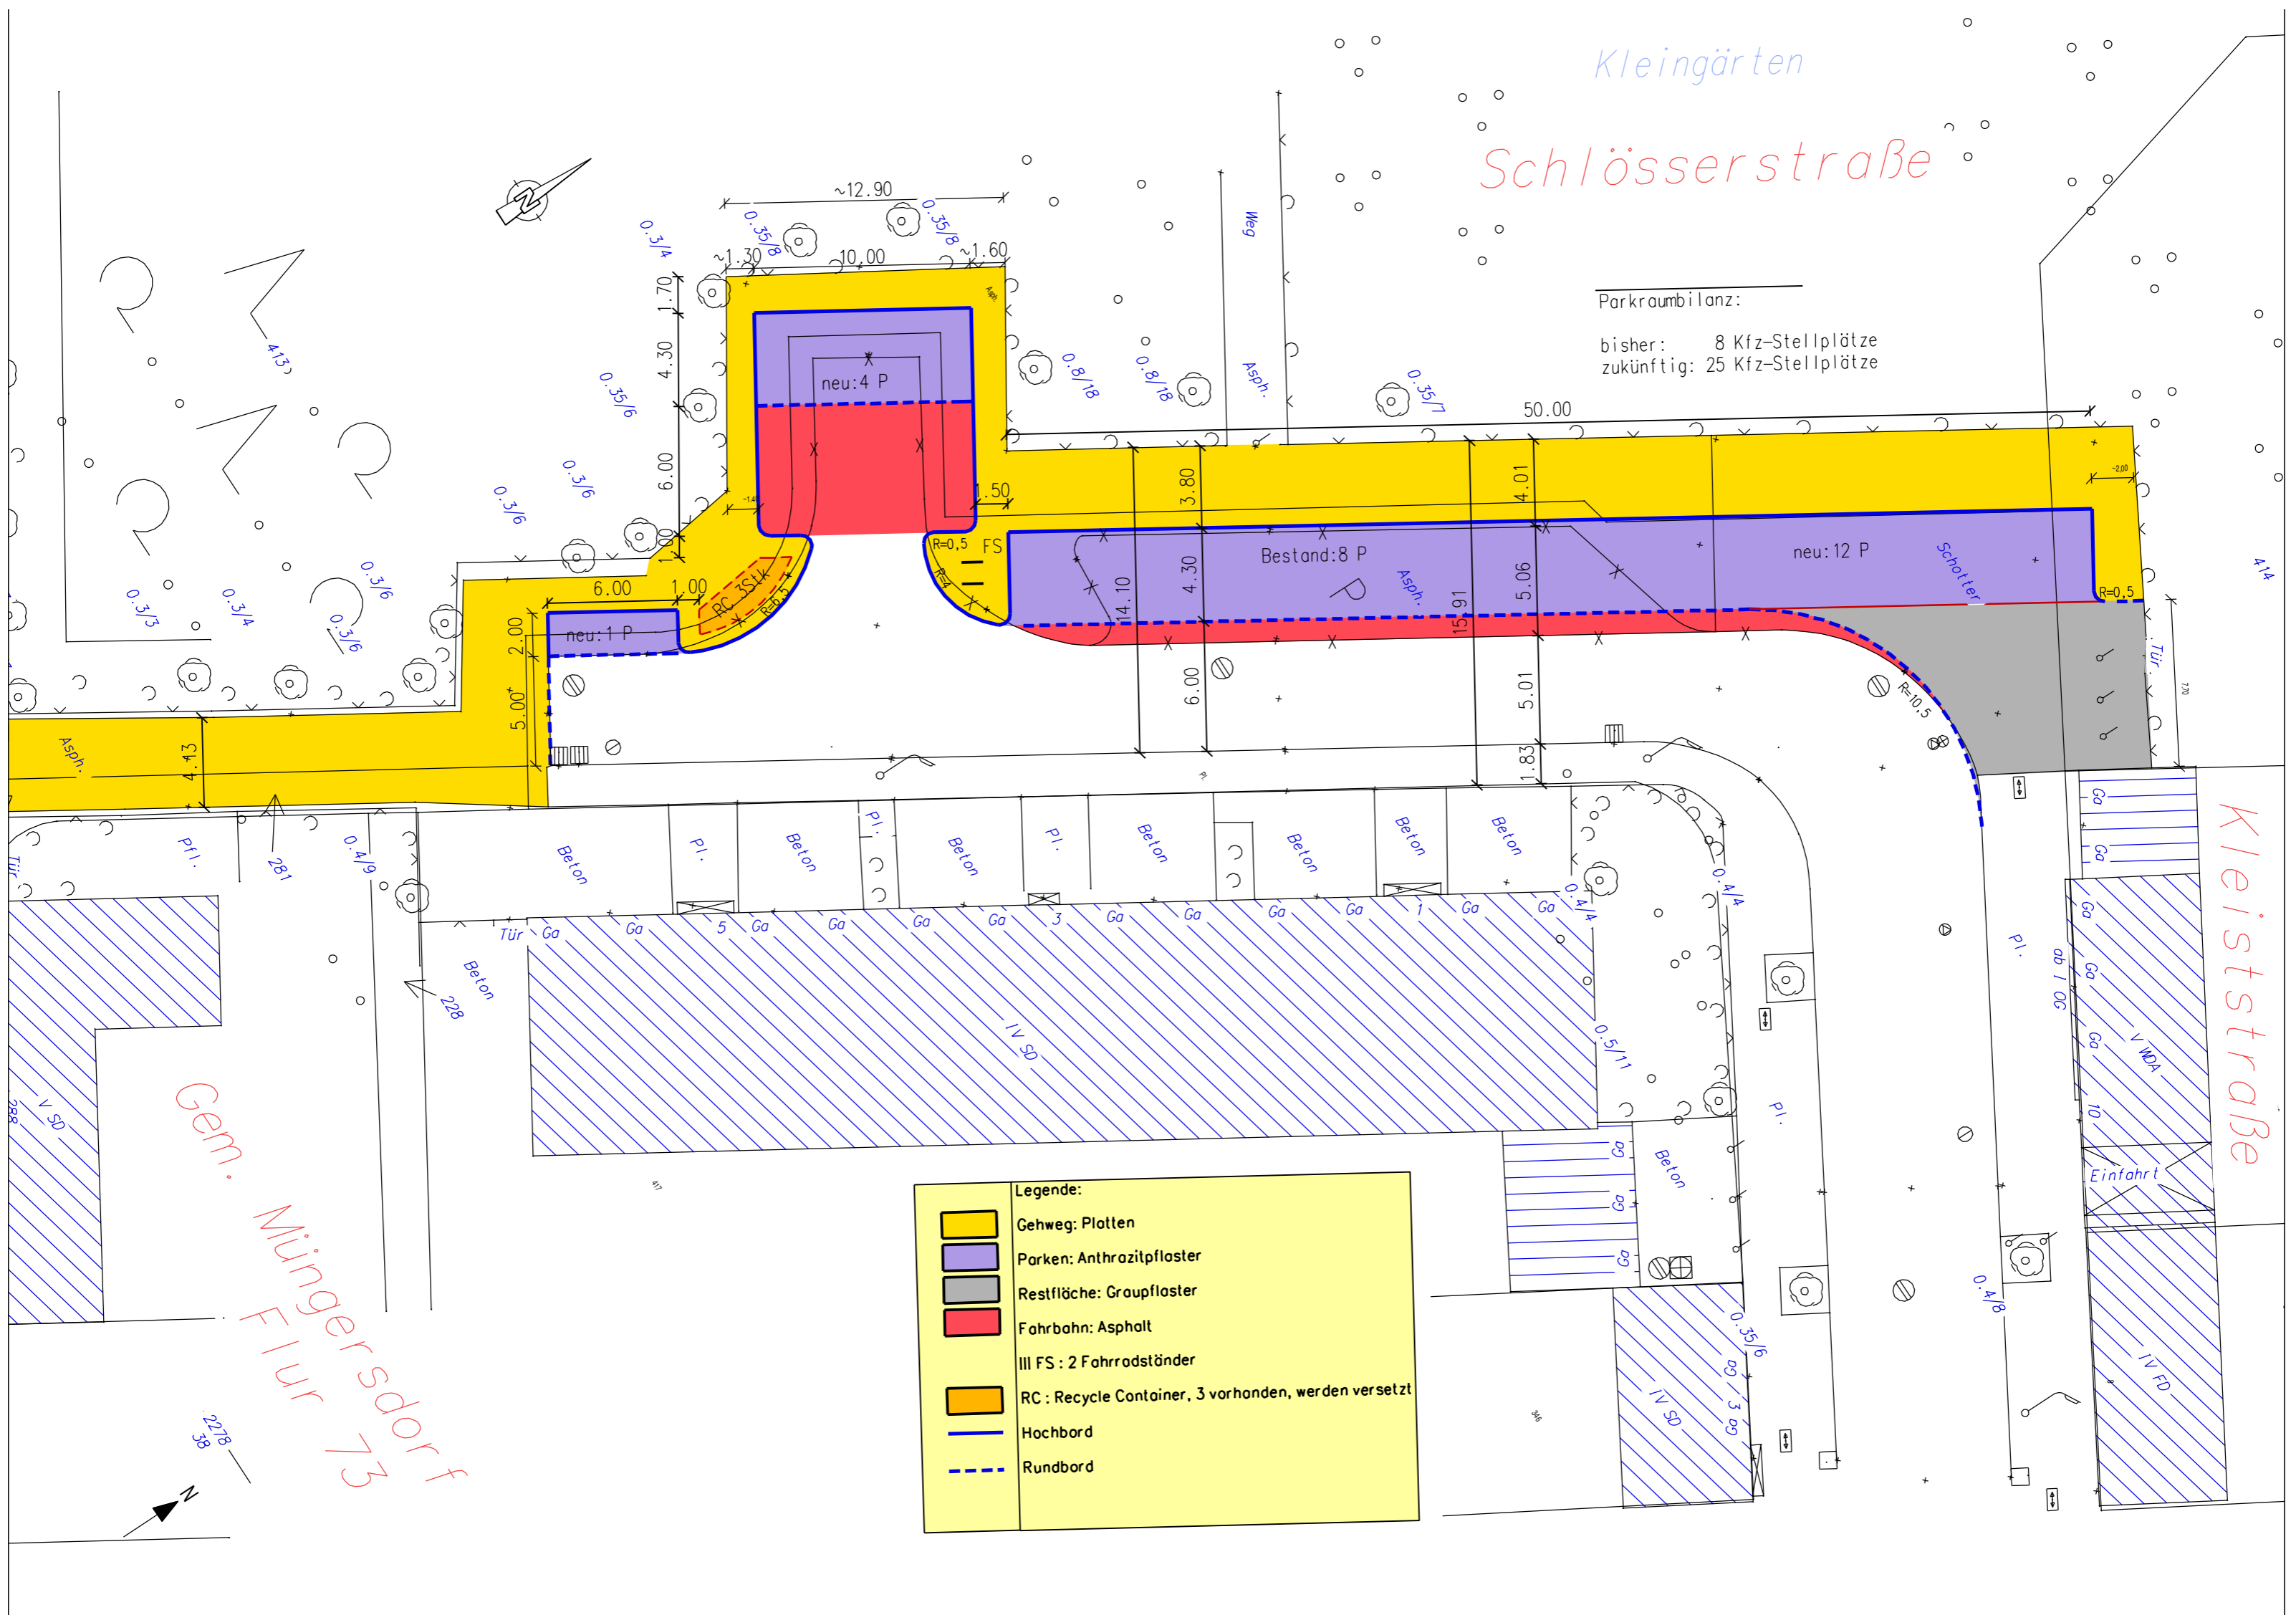

Kleingärten

Schlösserstraße

Parkraumbilanz:

bisher: 8 Kfz-Stellplätze
zukünftig: 25 Kfz-Stellplätze

Legende:	
	Gehweg: Platten
	Parken: Anthrazitpflaster
	Restfläche: Graupflaster
	Fahrbahn: Asphalt
	RC : Recycle Container, 3 vorhanden, werden versetzt
	Hochbord
	Rundbord

Gem. Müngersdorf Flur 73