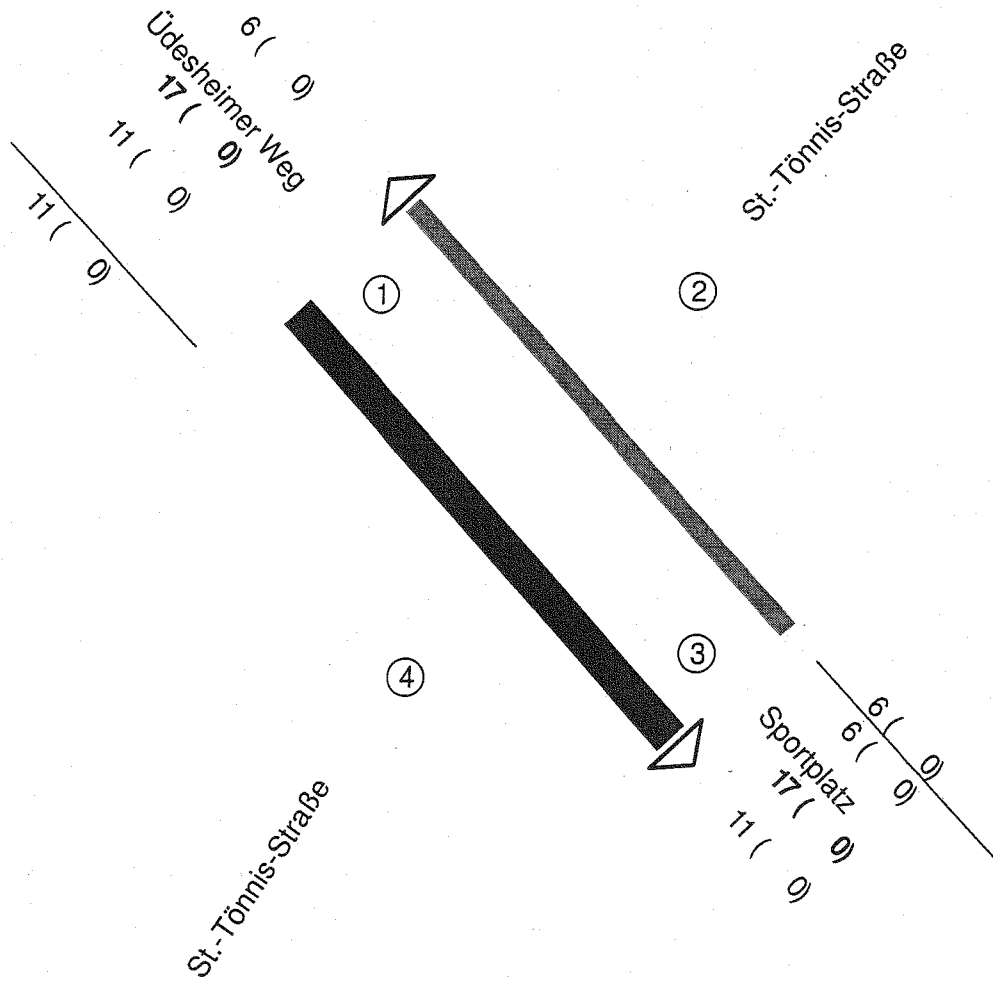

FGZ St.-Tönnis-Straße in Höhe Einmündung Üdesheimer Weg

Zählstelle : 66058008F1

Stadtteil : Worringen

Datum : Dienstag, 29.06.2010

Block : 15:00 - 19:00 Uhr

Spitzenstd : 16:00 - 17:00 Uhr

- 1 Üdesheimer Weg
- 2 St.-Tönnis-Straße
- 3 Sportplatz
- 4 St.-Tönnis-Straße

KFZ (SV)

KFZ=Pkw + Bus + Lfw + Lkw + Lz + Krd

SV=Bus + Lfw + Lkw + Lz