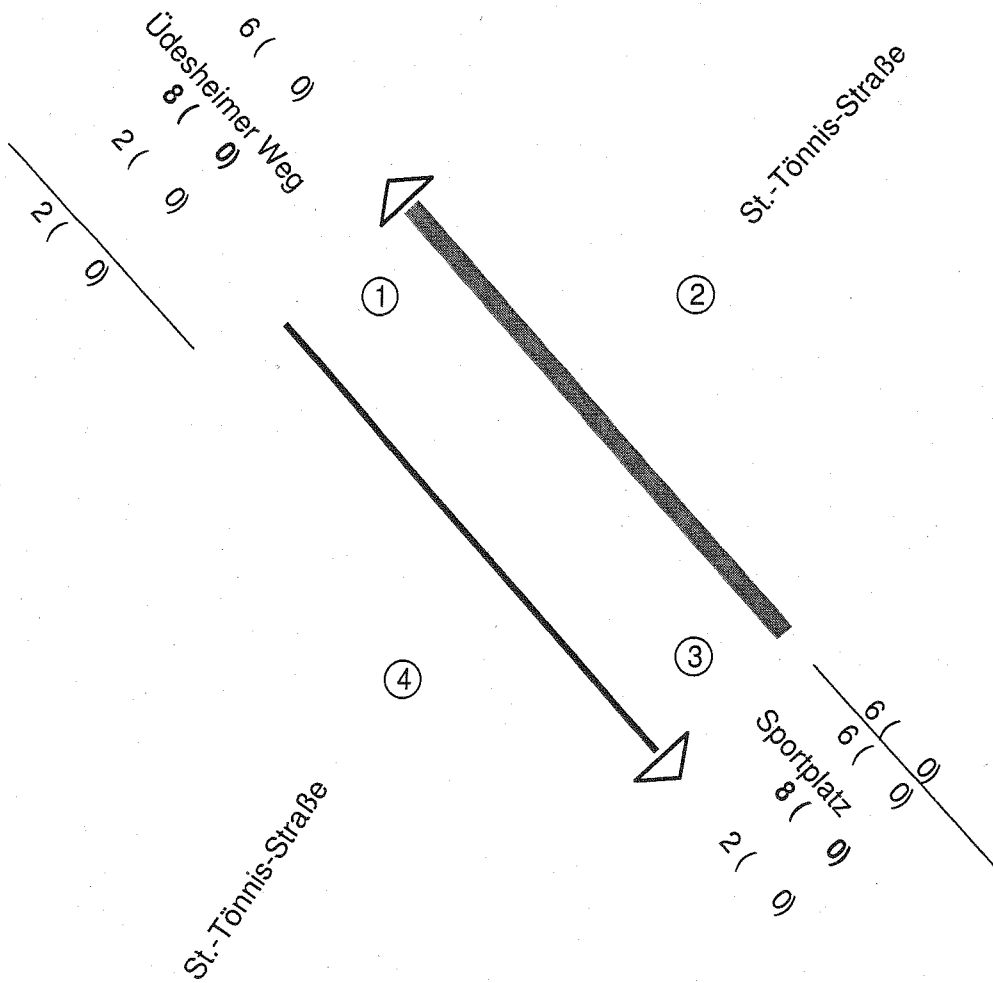

FGZ St.-Tönnis-Straße in Höhe Einmündung Üdesheimer Weg

Zählstelle : 66058008F1

Stadtteil : Worringen

Datum : Dienstag, 29.06.2010

Block : 11:00 - 14:00 Uhr

Spitzenstd : 11:45 - 12:45 Uhr

1 Üdesheimer Weg

2 St.-Tönnis-Straße

3 Sportplatz

4 St.-Tönnis-Straße

KFZ (SV)

KFZ=Pkw + Bus + Lfw + Lkw + Lz + Krd

SV=Bus + Lfw + Lkw + Lz