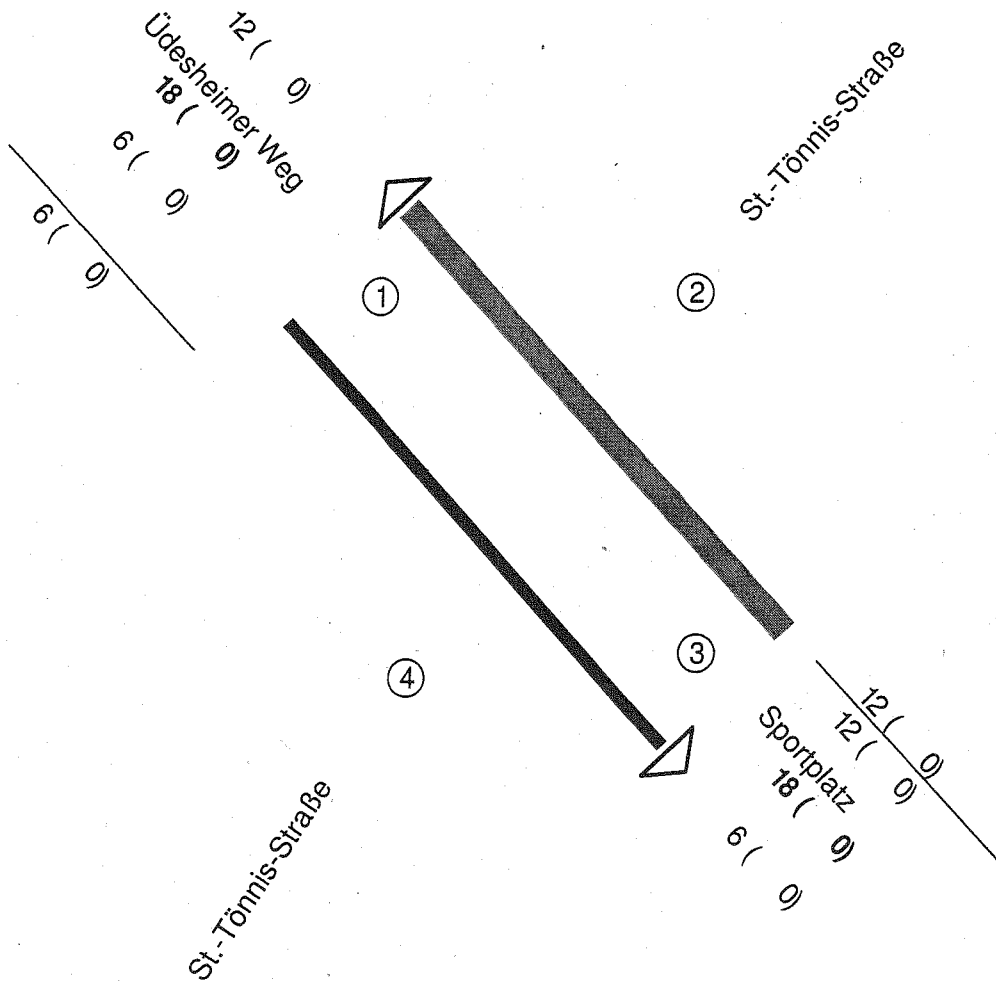

FGZ St.-Tönnis-Straße in Höhe Einmündung Üdesheimer Weg  
 Zählstelle : 66058008F1  
 Stadtteil : Worringen  
 Datum : Dienstag, 29.06.2010  
 Block : 07:00 - 10:00 Uhr

- 1 Üdesheimer Weg
- 2 St.-Tönnis-Straße
- 3 Sportplatz
- 4 St.-Tönnis-Straße

KFZ (SV)

KFZ=Pkw + Bus + Lfw + Lkw + Lz + Krd

SV=Bus + Lfw + Lkw + Lz

FGZ St.-Tönnis-Straße in Höhe Einmündung Üdesheimer Weg  
 Zählstelle : 66058008F1  
 Stadtteil : Worringen  
 Datum : Dienstag, 29.06.2010  
 Block : 11:00 - 14:00 Uhr

- 1 Üdesheimer Weg
- 2 St.-Tönnis-Straße
- 3 Sportplatz
- 4 St.-Tönnis-Straße

**KFZ (SV)**

KFZ=Pkw + Bus + Lfw + Lkw + Lz + Krd

SV=Bus + Lfw + Lkw + Lz

FGZ St.-Tönnis-Straße in Höhe Einmündung Üdesheimer Weg

Zählstelle : 66058008F1

Stadtteil : Worringen

Datum : Dienstag, 29.06.2010

Block : 15:00 - 19:00 Uhr

- 1 Üdesheimer Weg
- 2 St.-Tönnis-Straße
- 3 Sportplatz
- 4 St.-Tönnis-Straße

**KFZ (SV)**

KFZ=Pkw + Bus + Lfw + Lkw + Lz + Krd