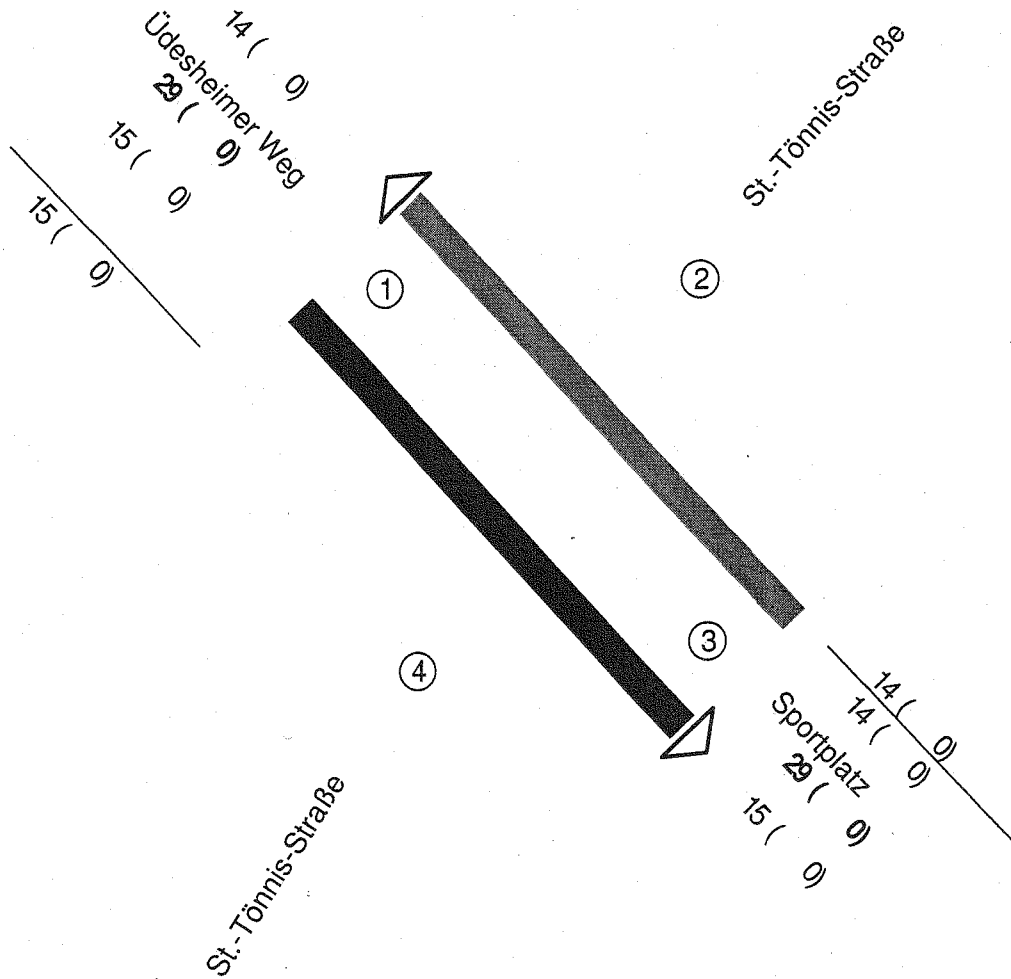

FGZ St.-Tönnis-Straße in Höhe Einmündung Üdesheimer Weg  
 Zählstelle : 66058008F1  
 Stadtteil : Worringen  
 Datum : Dienstag, 29.06.2010  
 Block : 07:00 - 10:00 Uhr

- 1 Üdesheimer Weg
- 2 St.-Tönnis-Straße
- 3 Sportplatz
- 4 St.-Tönnis-Straße

KFZ (SV)

KFZ=Pkw + Bus + Lfw + Lkw + Lz + Krd

SV=Bus + Lfw + Lkw + Lz

FGZ St.-Tönnis-Straße in Höhe Einmündung Üdesheimer Weg  
 Zählstelle : 66058008F1  
 Stadtteil : Worringen  
 Datum : Dienstag, 29.06.2010  
 Block : 11:00 - 14:00 Uhr

- 1 Üdesheimer Weg
- 2 St.-Tönnis-Straße
- 3 Sportplatz
- 4 St.-Tönnis-Straße

**KFZ (SV)**

KFZ=Pkw + Bus + Lfw + Lkw + Lz + Krd

SV=Bus + Lfw + Lkw + Lz

FGZ St.-Tönnis-Straße in Höhe Einmündung Üdesheimer Weg

Zählstelle : 66058008F1

Stadtteil : Worringen

Datum : Dienstag, 29.06.2010

Block : 15:00 - 19:00 Uhr

- 1 Üdesheimer Weg
- 2 St.-Tönnis-Straße
- 3 Sportplatz
- 4 St.-Tönnis-Straße

**KFZ (SV)**

KFZ=Pkw + Bus + Lfw + Lkw + Lz + Krd