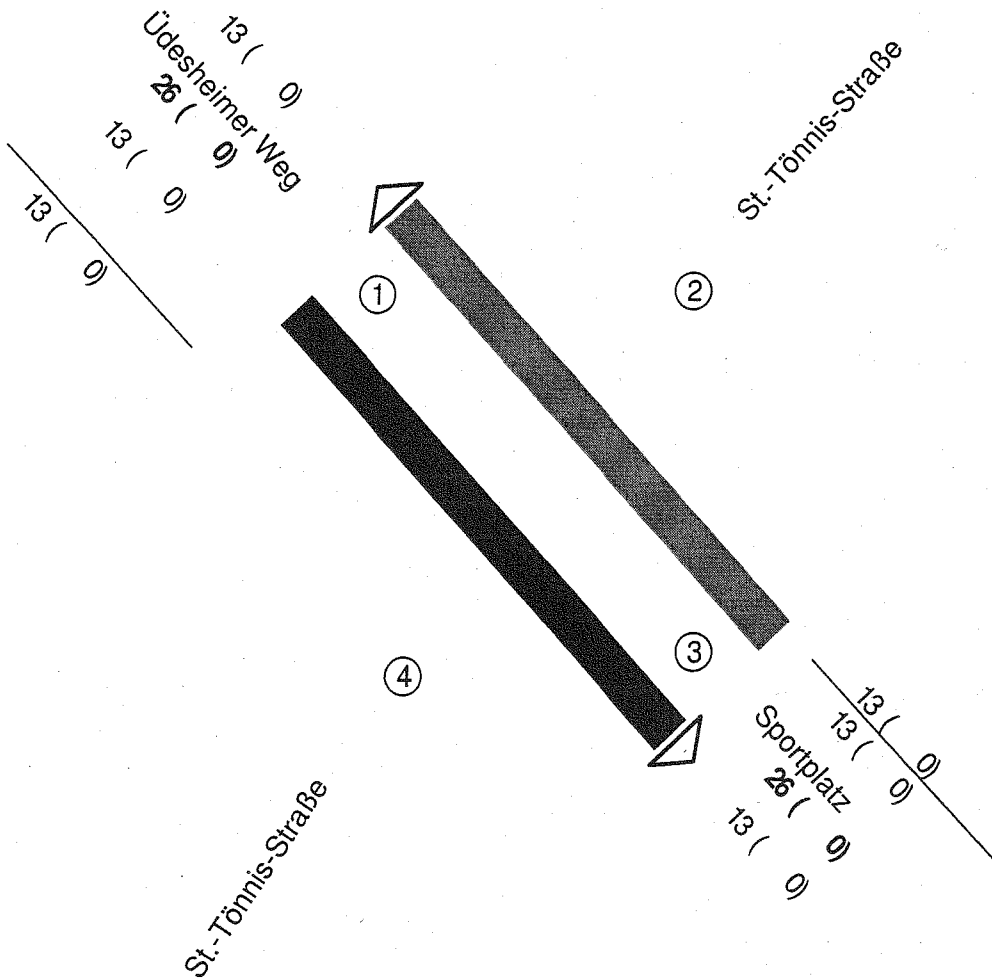

FGZ St.-Tönnis-Straße in Höhe Einmündung Üdesheimer Weg

Zählstelle : 66058008F1

Stadtteil : Worringen

Datum : Dienstag, 29.06.2010

Block : 07:00 - 10:00 Uhr

Spitzenstd : 08:30 - 09:30 Uhr

- 1 Üdesheimer Weg
- 2 St.-Tönnis-Straße
- 3 Sportplatz
- 4 St.-Tönnis-Straße

KFZ (SV)

KFZ=Pkw + Bus + Lfw + Lkw + Lz + Krd

SV=Bus + Lfw + Lkw + Lz