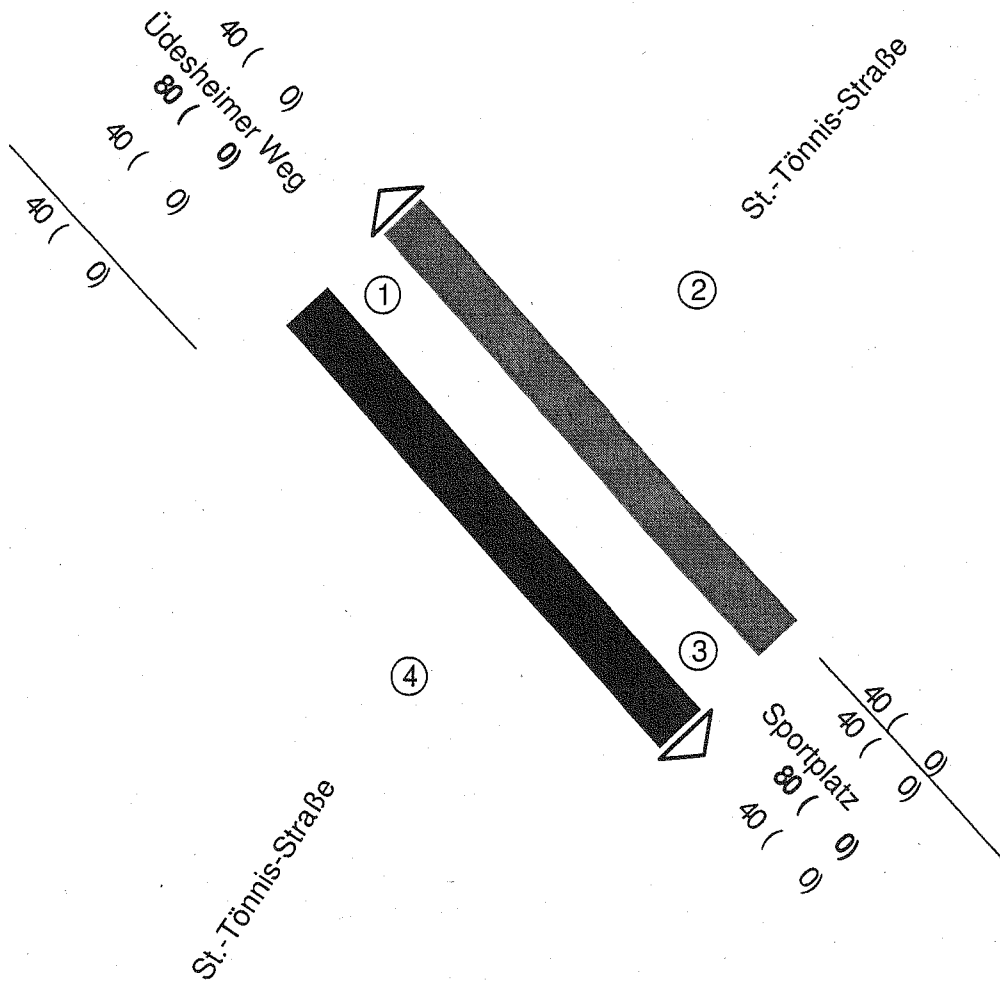

FGZ St.-Tönnis-Straße in Höhe Einmündung Üdesheimer Weg

Zählstelle : 66058008F1

Stadtteil : Worringen

Datum : Dienstag, 29.06.2010

Summe:

- 1 Üdesheimer Weg
- 2 St.-Tönnis-Straße
- 3 Sportplatz
- 4 St.-Tönnis-Straße