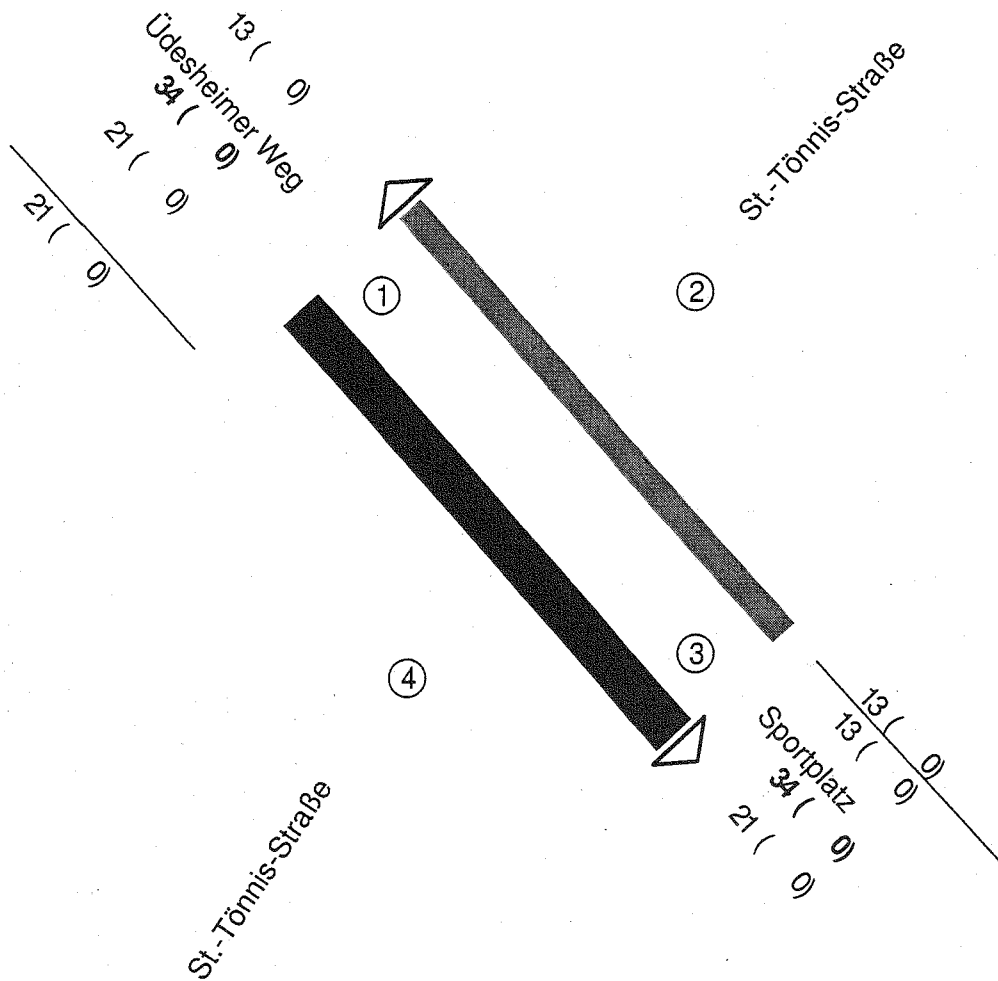

Zählstelle : 66058008F1

Stadtteil : Worringen

Datum : Dienstag, 29.06.2010

Block : 15:00 - 19:00 Uhr

- 1 Üdesheimer Weg
- 2 St.-Tönnis-Straße
- 3 Sportplatz
- 4 St.-Tönnis-Straße

**KFZ (SV)**

KFZ=Pkw + Bus + Lfw + Lkw + Lz + Krd