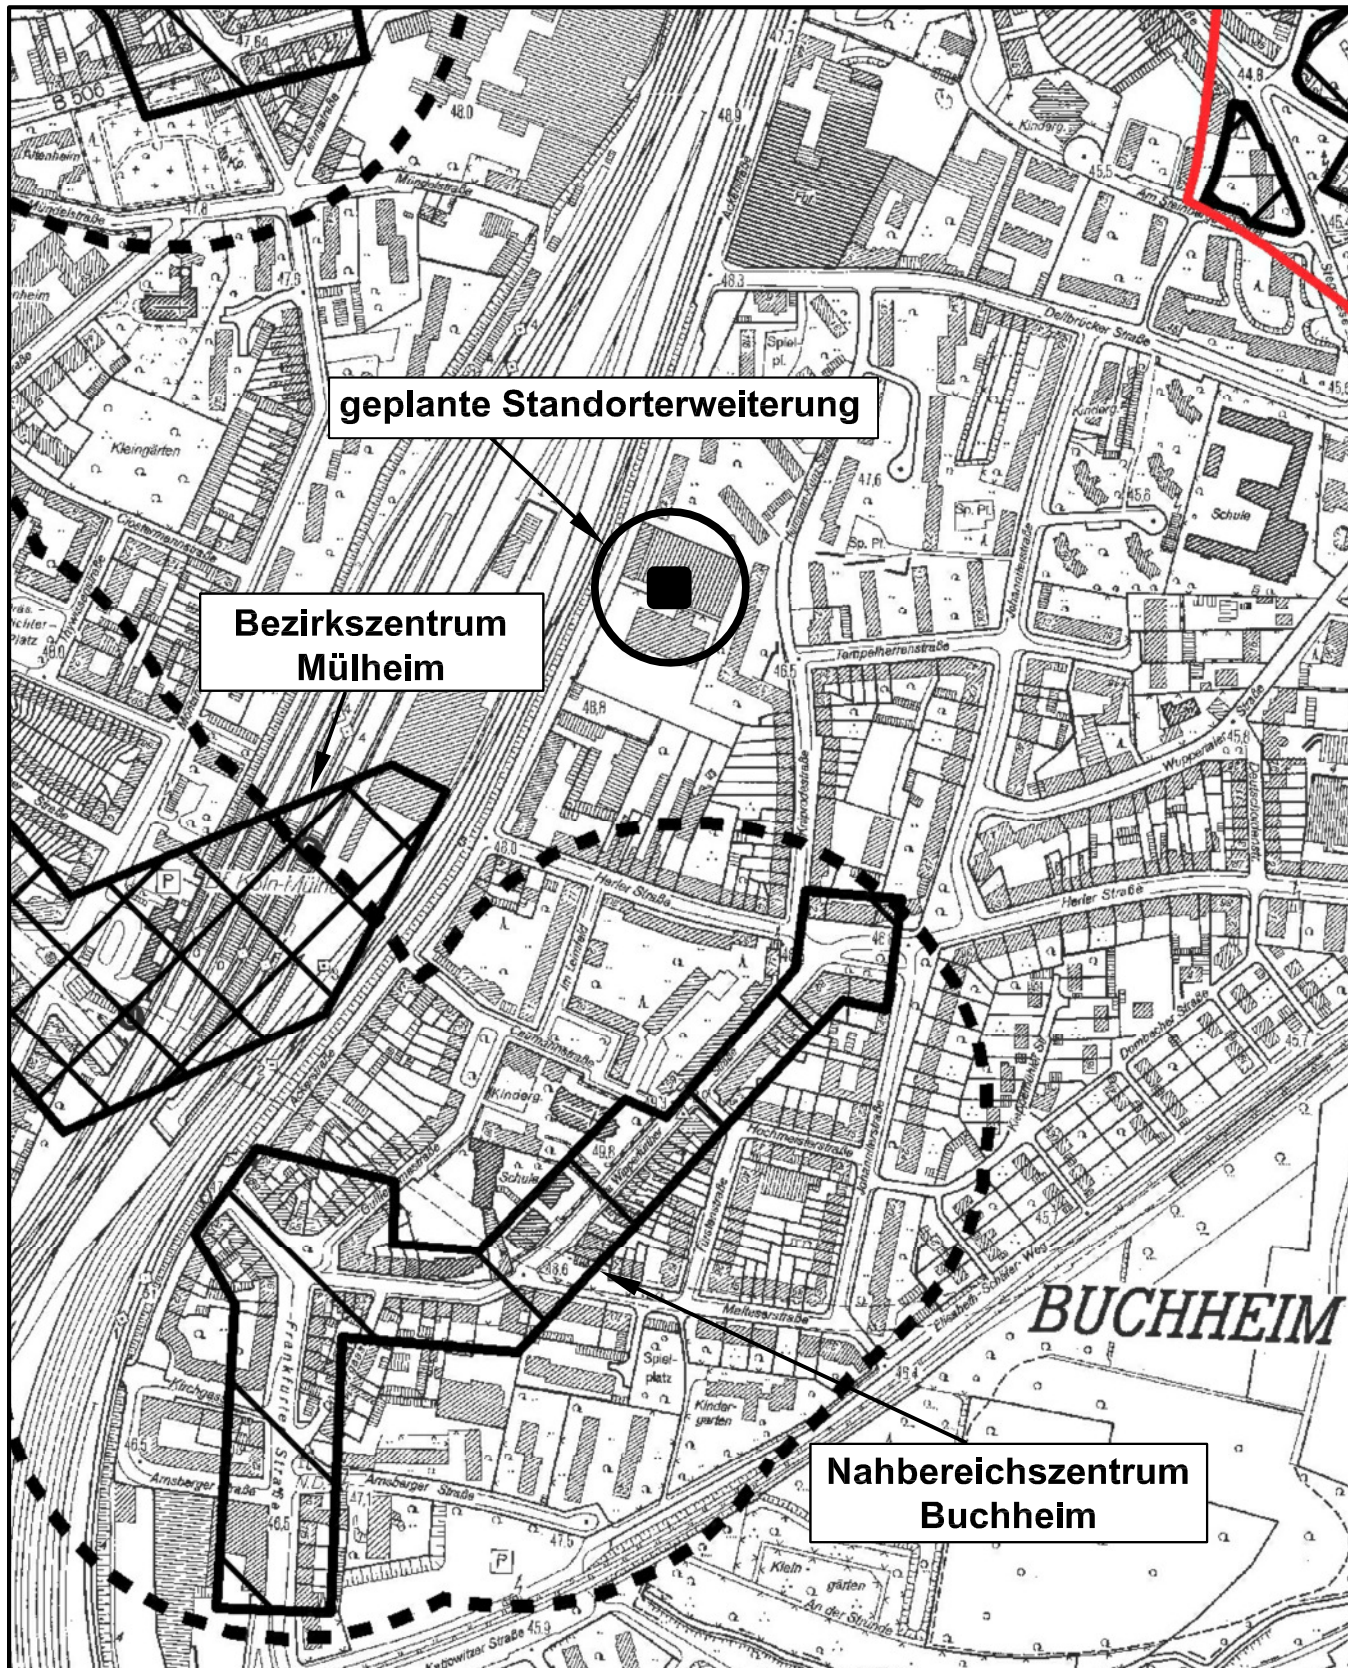

Nahversorgungskonzept Köln Entwicklung

Maßstab 1 : 5 000