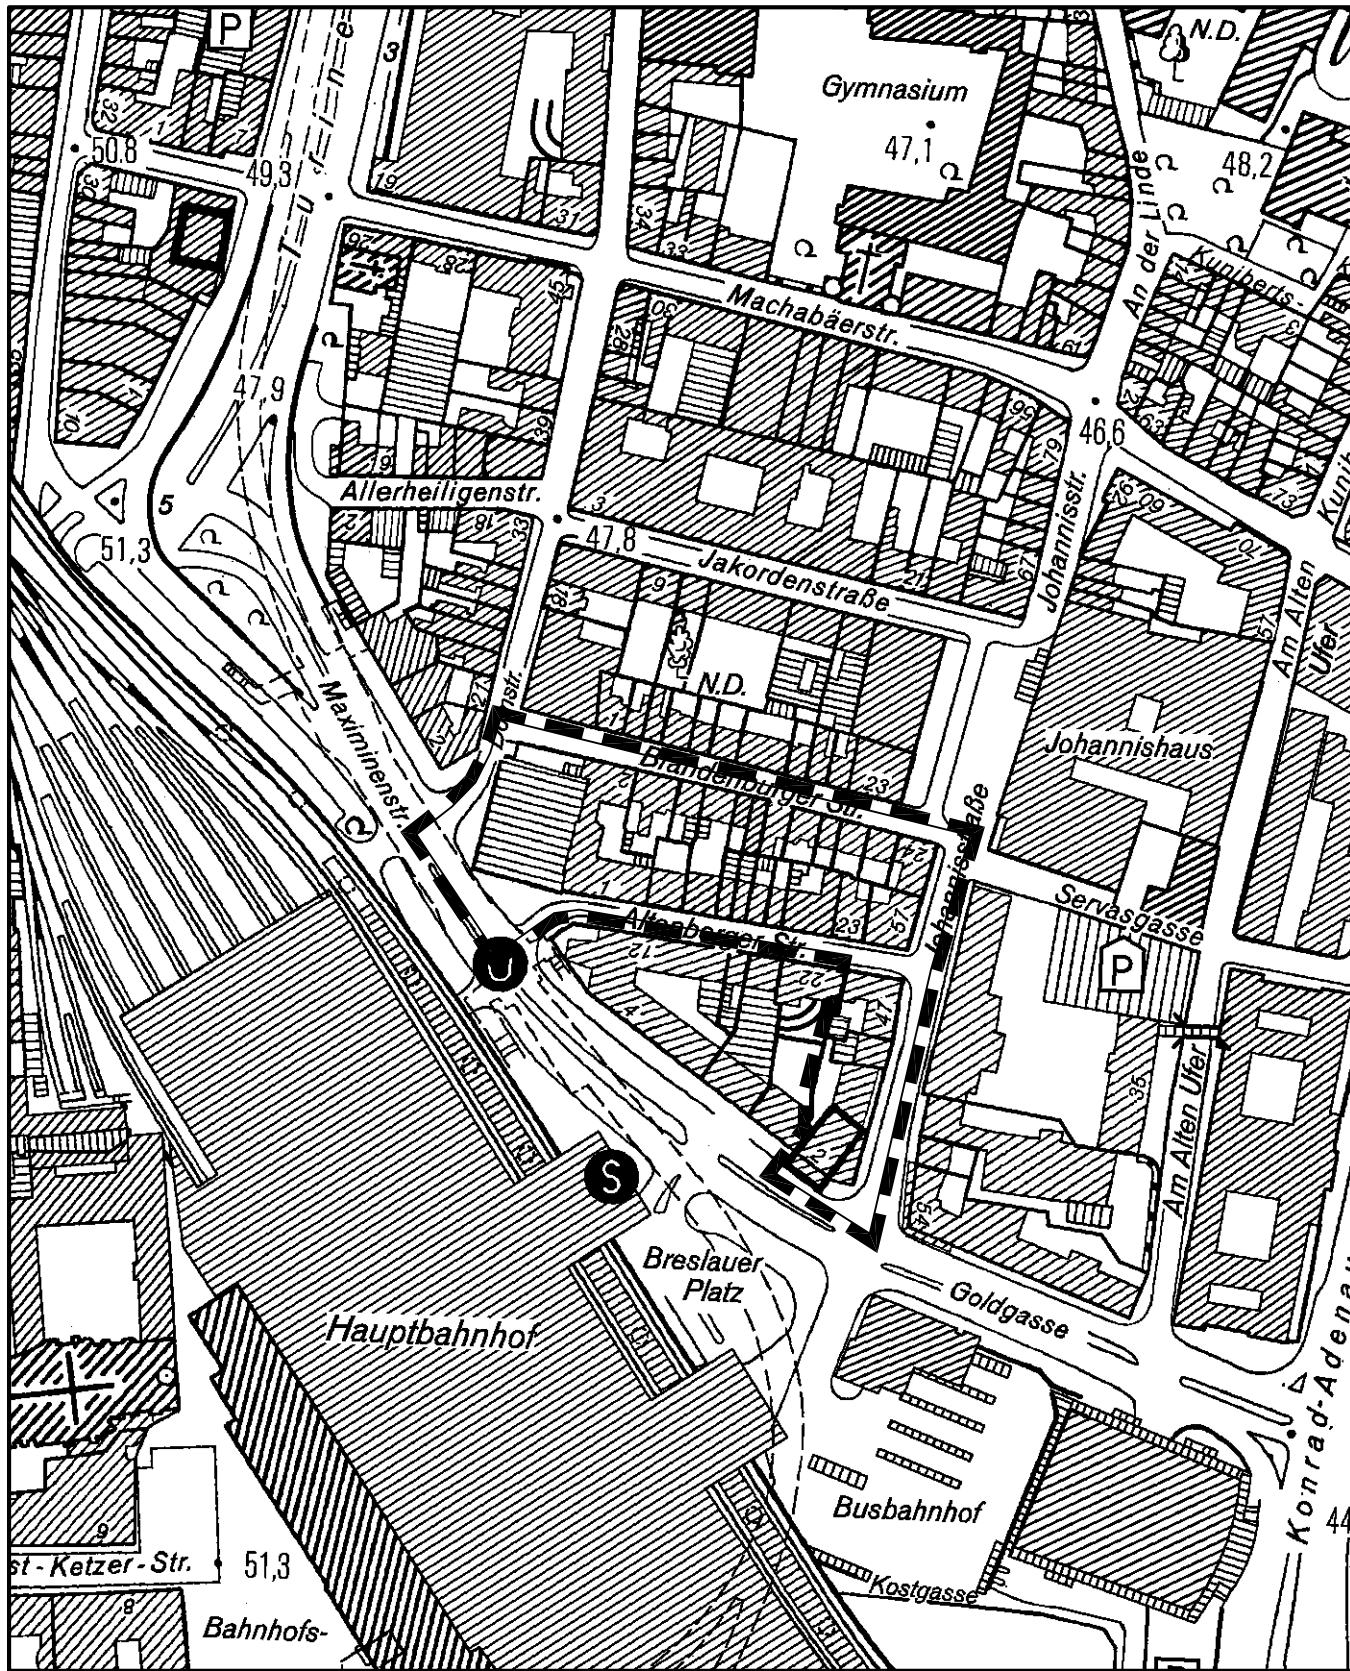

Anlage zur Satzung der Stadt Köln über eine Veränderungssperre in Köln-Altstadt/Nord für die Erweiterungsfläche des Geltungsbereiches des Bebauungsplanes "Brandenburger Straße"
Arbeitstitel: "Brandenburger Straße, Erweiterungsfläche"
in Köln-Altstadt/Nord

Maßstab 1 : 2 500