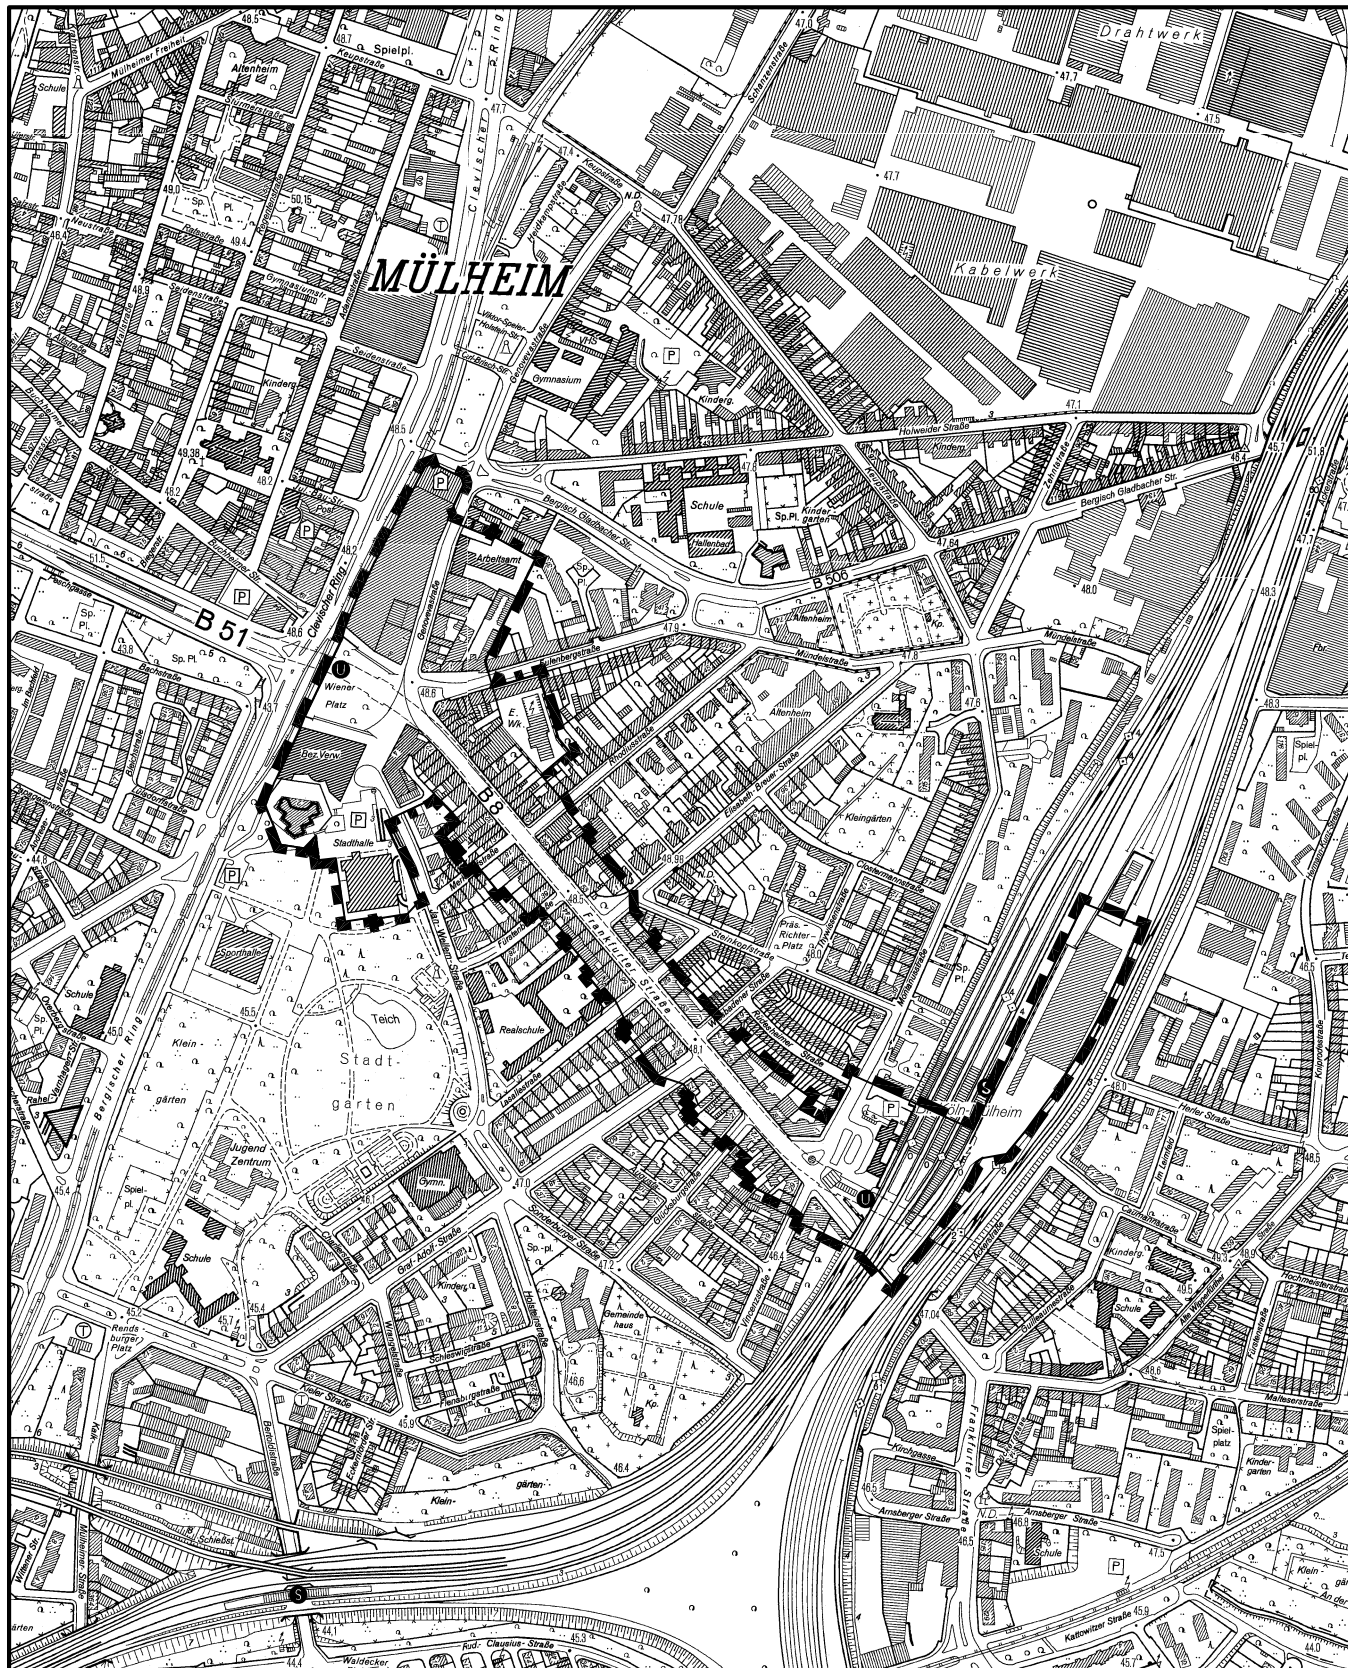

**Satzung der Stadt Köln über eine
Veränderungssperre in Köln - Mülheim
Arbeitstitel: "Bezirkszentrum Wiener Platz/Frankfurter Straße"**

Maßstab 1 : 7 500

Planwirkungsbereich der Vorlage zur Orientierung von Mitgliedern des Rates, der Ausschüsse und der Bezirksvertretungen, die wegen Befangenheit an den Beratungen zu diesem Tagesordnungspunkt nicht teilnehmen dürfen.