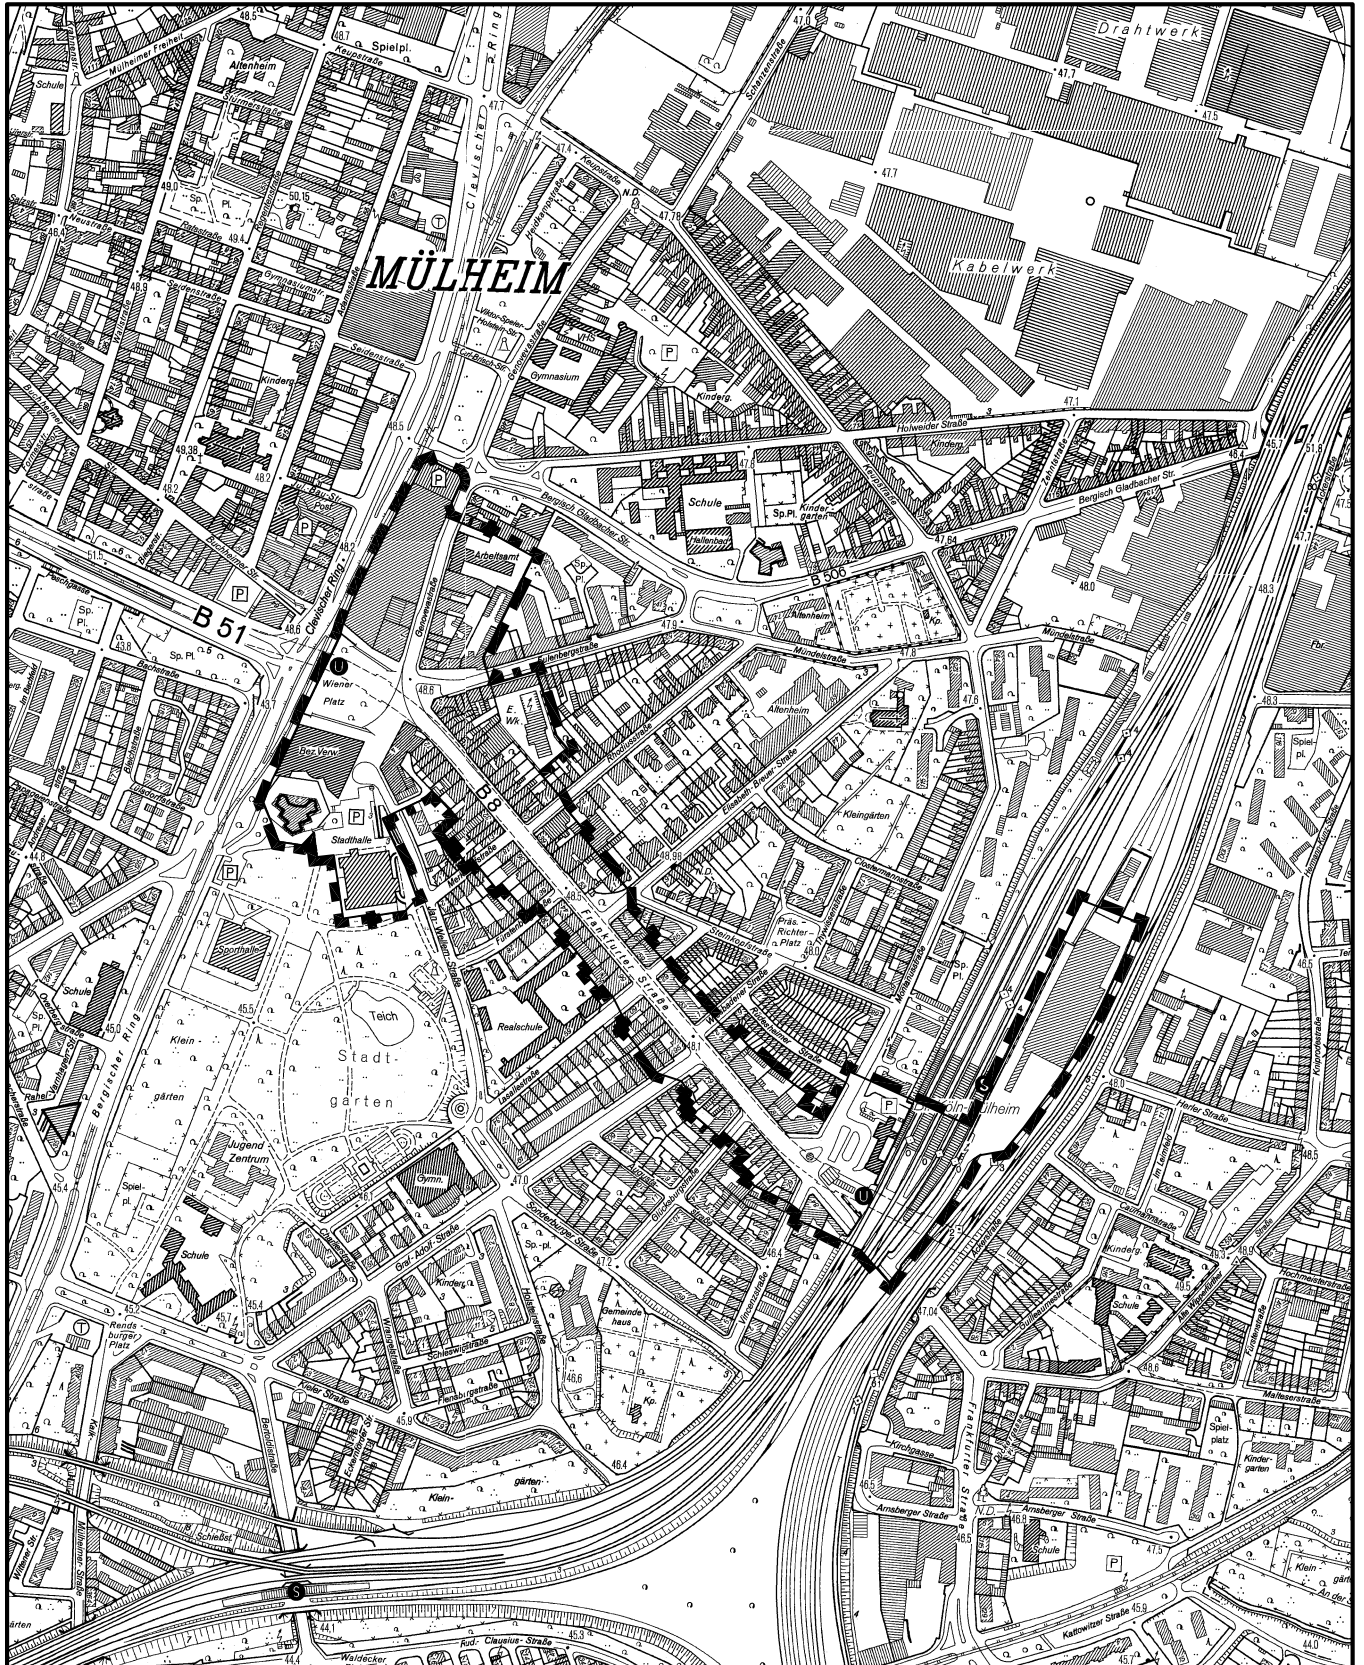

Anlage zur Satzung der Stadt Köln über eine Veränderungssperre in Köln - Mülheim Arbeitstitel: "Bezirkszentrum Wiener Platz/Frankfurter Straße"

Maßstab 1 : 7 500