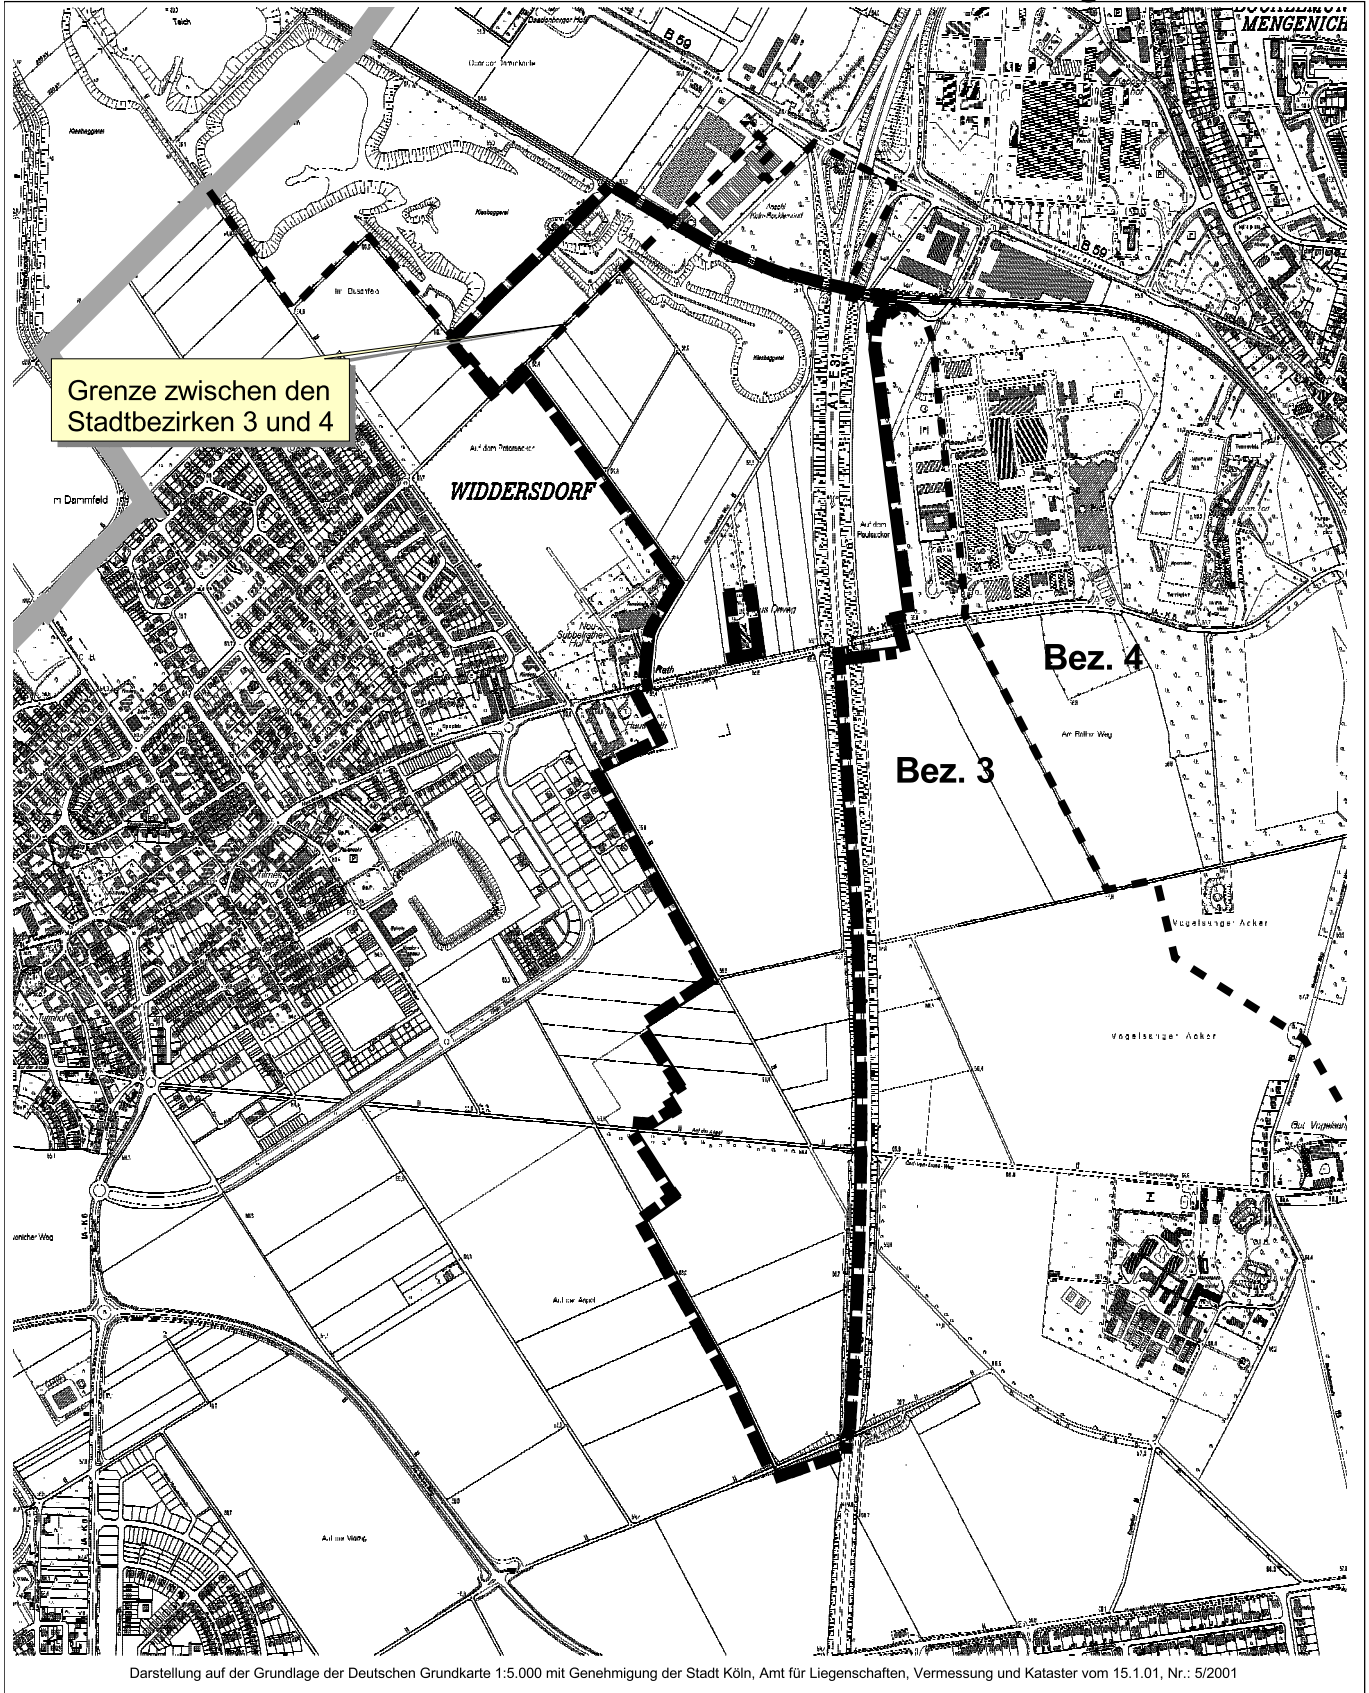

Geltungsbereich des Bebauungsplan-Entwurfs Nr. 5946/02

Arbeitstitel: Öffentlich zugängliche Golfanlage Widdersdorf  
in Köln-Widdersdorf und -Bocklemünd/Mengenich

Maßstab 1:15000

0 200 400 600 800 1000 1200 Meter

Planwirkungsbereich der Vorlage zur Orientierung von Mitgliedern des Rates, der Ausschüsse und der Bezirksvertretungen, die wegen Befangenheit an den Beratungen zu diesem Tagesordnungspunkt nicht teilnehmen dürfen.