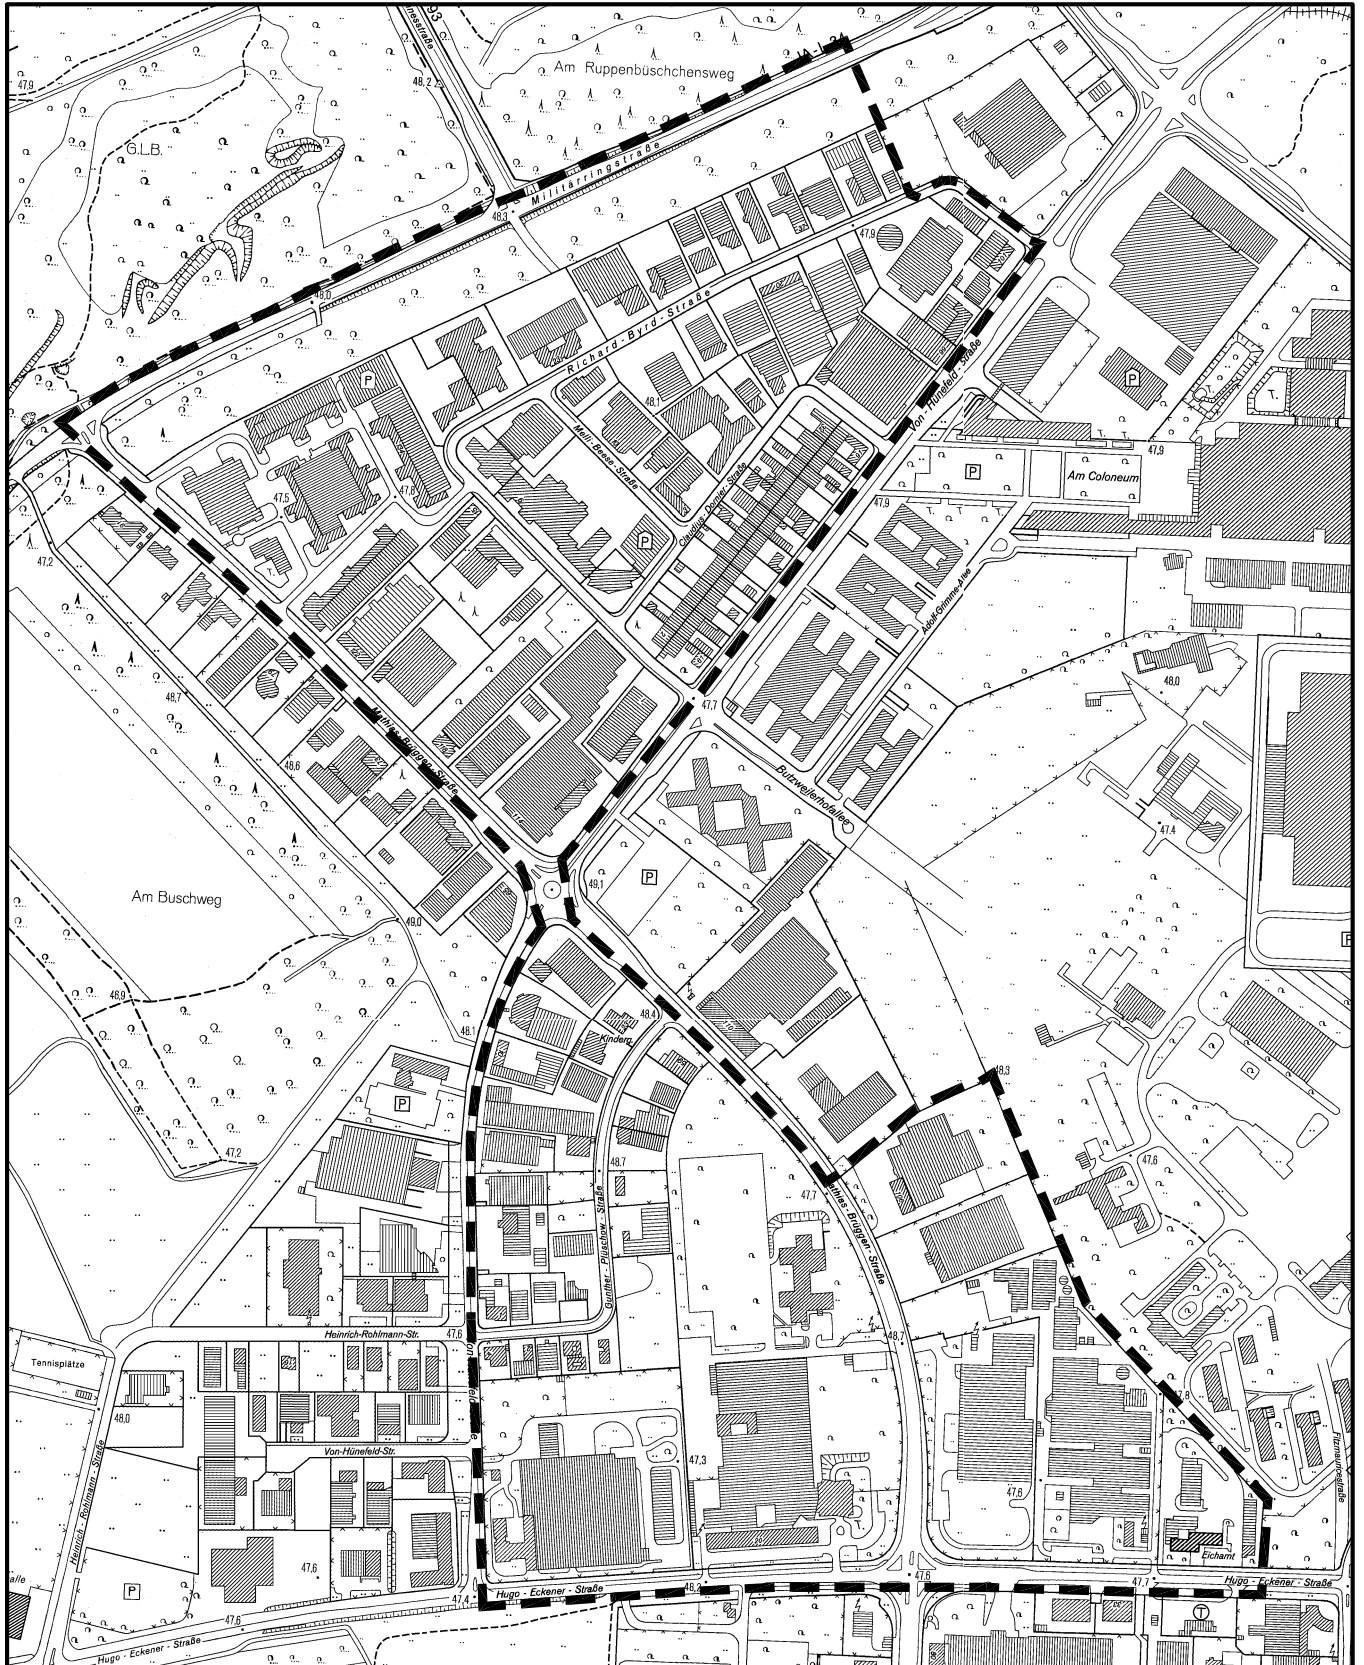

# Anlage zur Satzung der Stadt Köln über eine Veränderungssperre in Köln-Ossendorf

Arbeitstitel: Gewerbegebiet Von-Hünefeld-Straße in Köln-Ossendorf, 4. Änderung

Maßstab 1 : 7 500

50 0 100 200 300 Meter