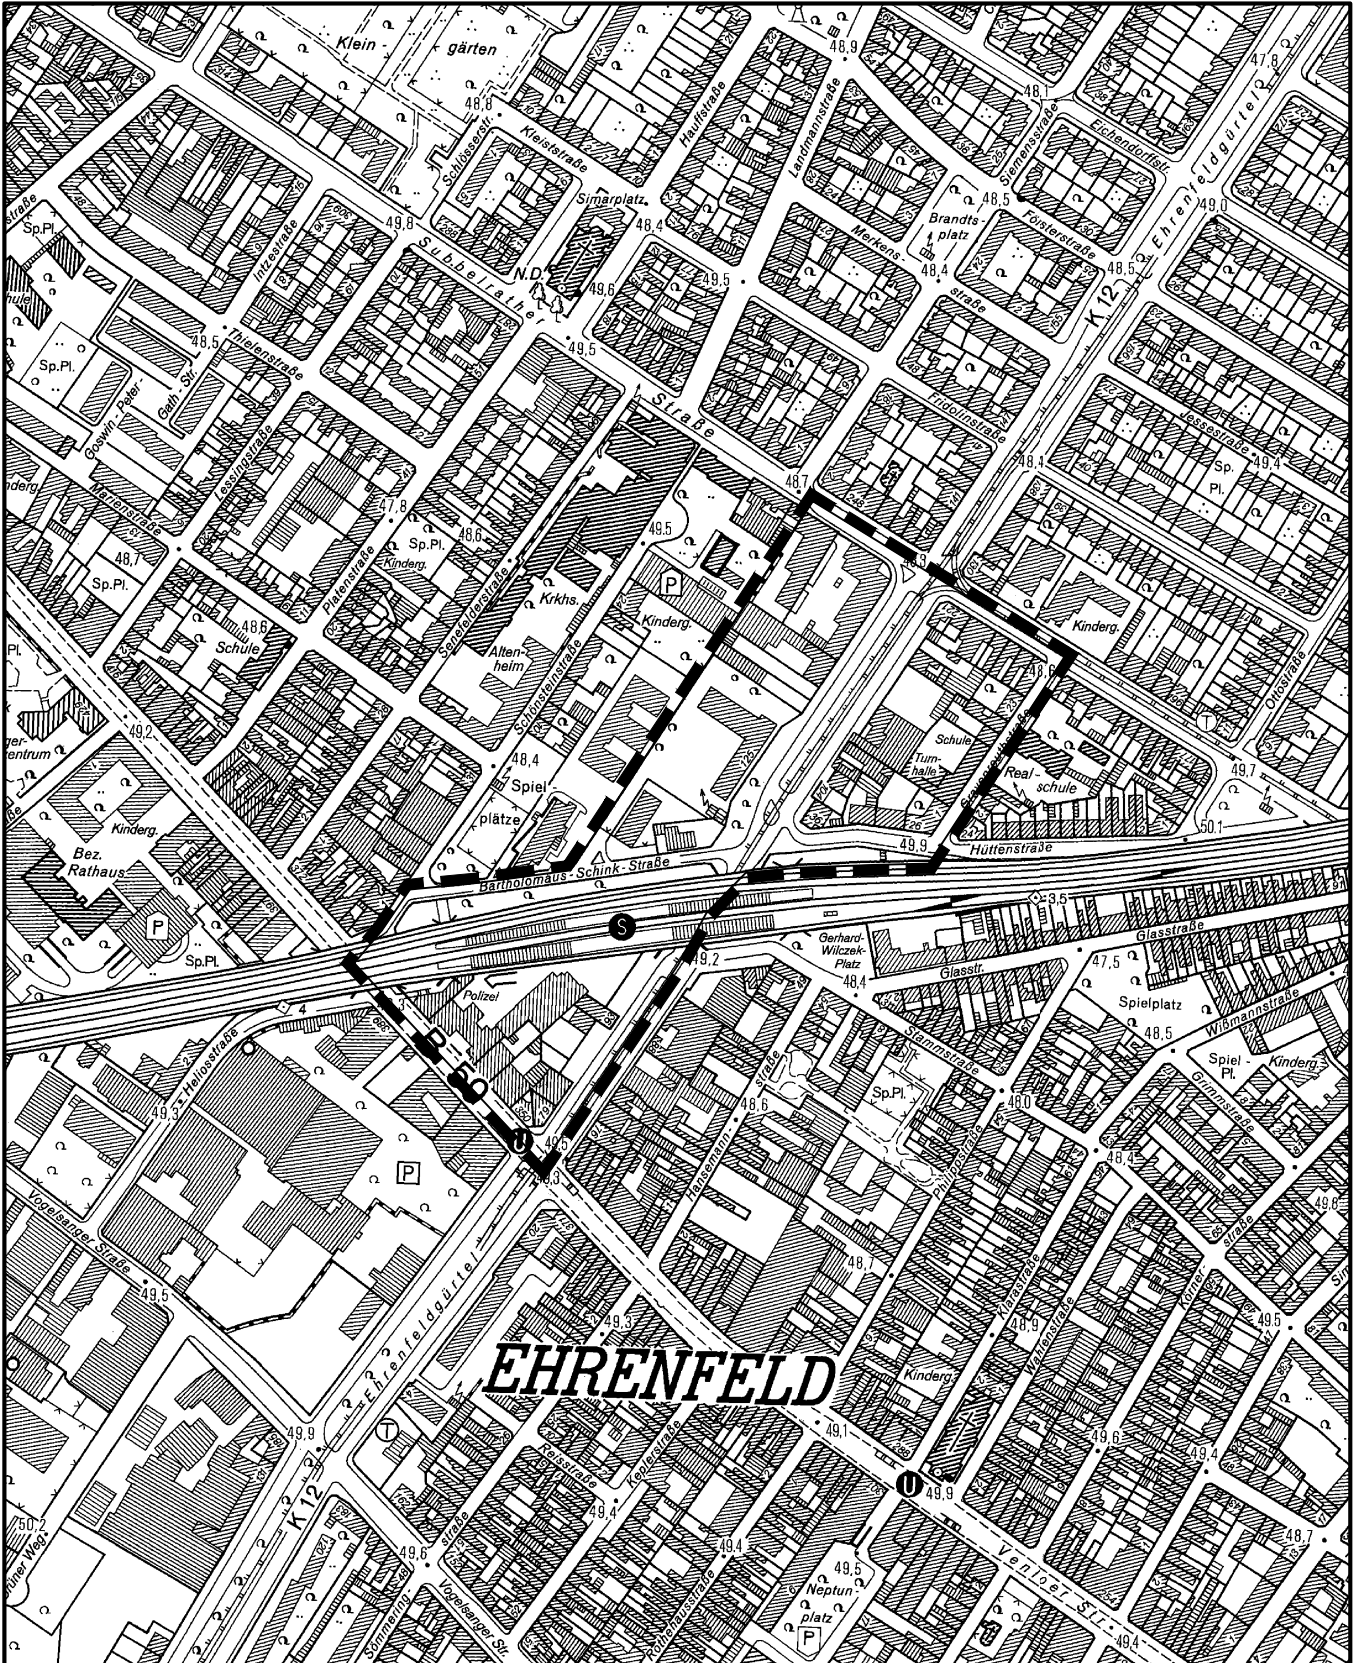

Ehrenfeldgürtel / nordöstlich Venloer Straße in Köln - Ehrenfeld "alter" Geltungsbereich

Maßstab 1 : 5 000

50 0 100 200 300 Meter

Planwirkungsbereich der Vorlage zur Orientierung von Mitgliedern des Rates, der Ausschüsse und der Bezirksvertretungen, die wegen Befangenheit an den Beratungen zu diesem Tagesordnungspunkt nicht teilnehmen dürfen.