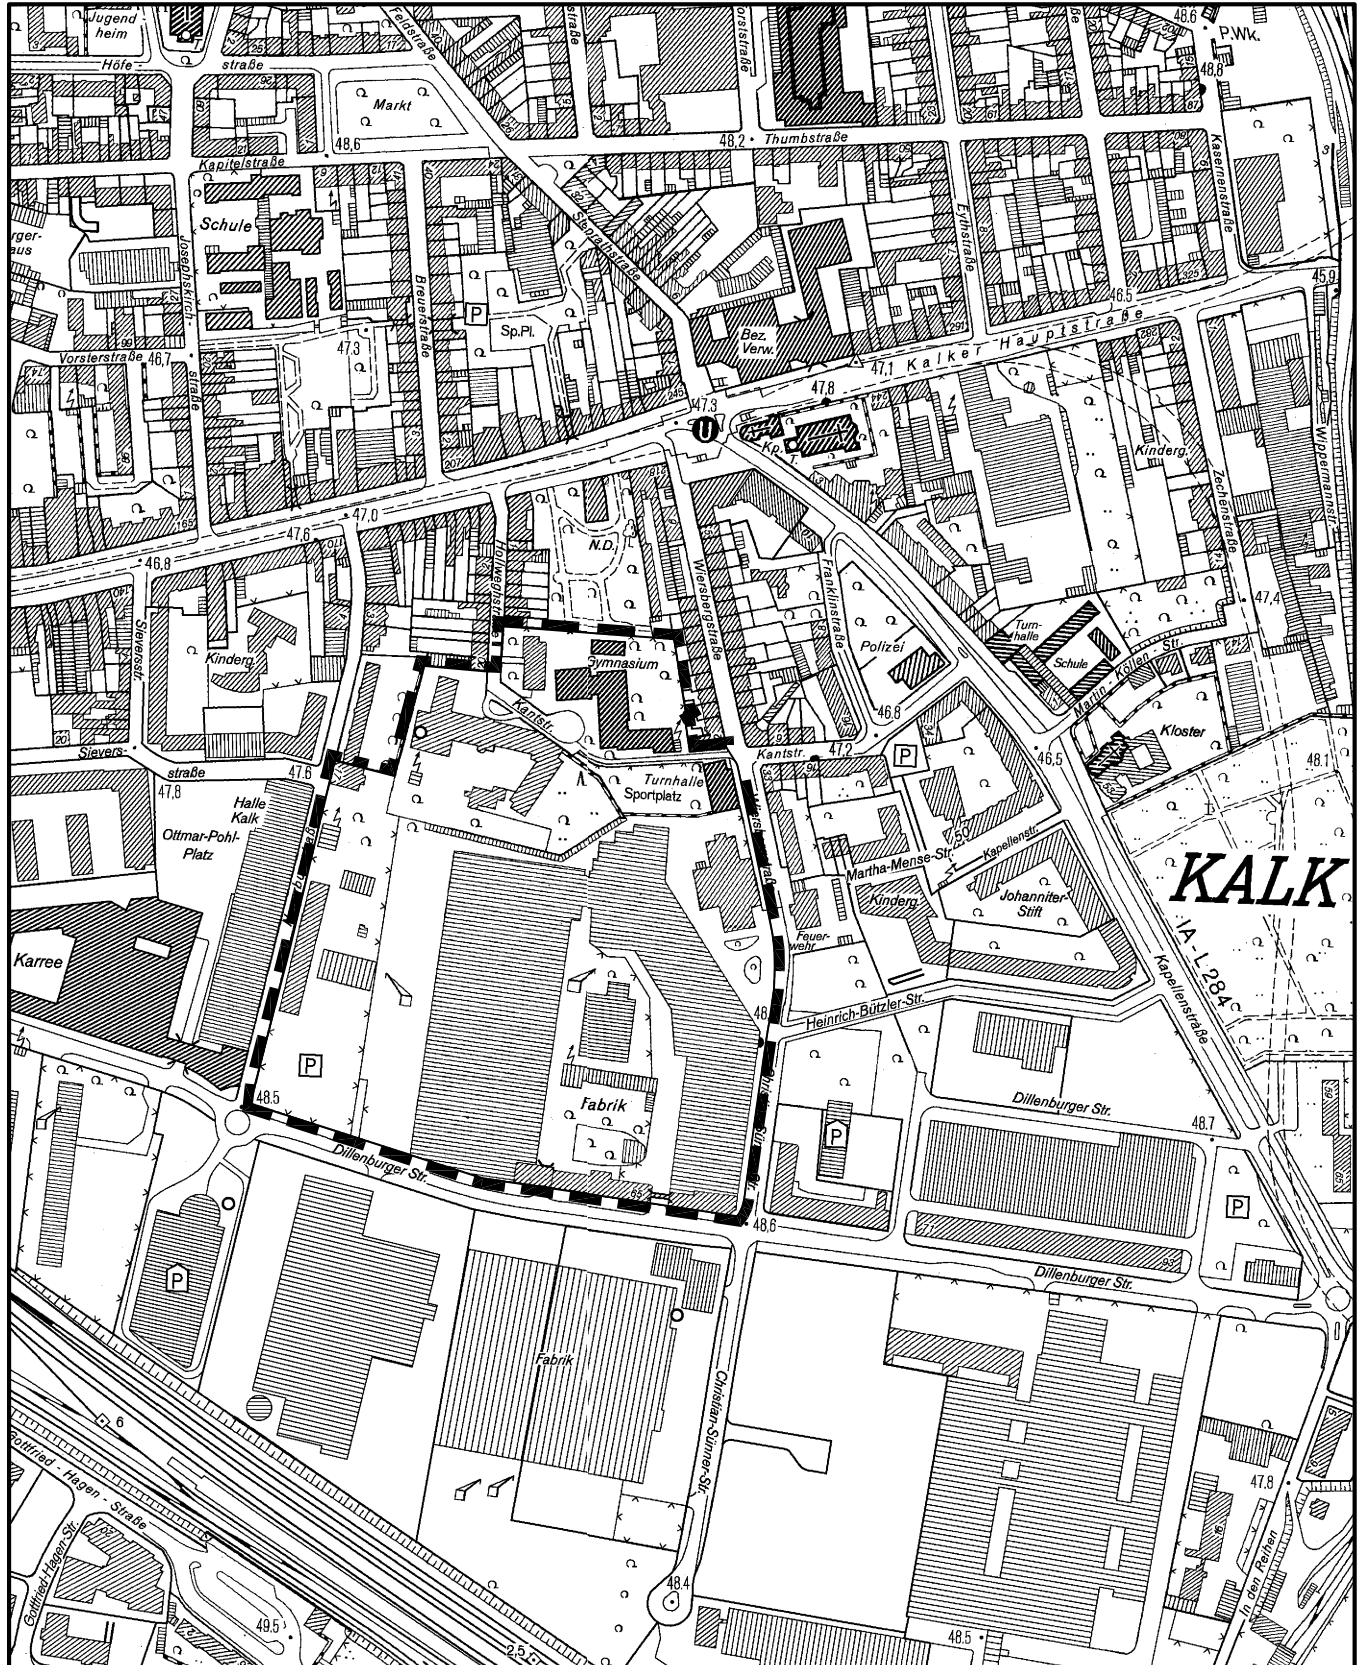

Geltungsbereich des Bebauungsplanes **Wiersbergstraße** in Köln - Kalk

Maßstab 1 : 5 000

Planwirkungsbereich der Vorlage zur Orientierung von Mitgliedern des Rates, der Ausschüsse und der Bezirksvertretungen, die wegen Befangenheit an den Beratungen zu diesem Tagesordnungspunkt nicht teilnehmen dürfen.

Geltungsbereich des Bebauungsplanes Wiersbergstraße, Alternative in Köln - Kalk

Maßstab 1 : 5 000

Planwirkungsbereich der Vorlage zur Orientierung von Mitgliedern des Rates, der Ausschüsse und der Bezirksvertretungen, die wegen Befangenheit an den Beratungen zu diesem Tagesordnungspunkt nicht teilnehmen dürfen.