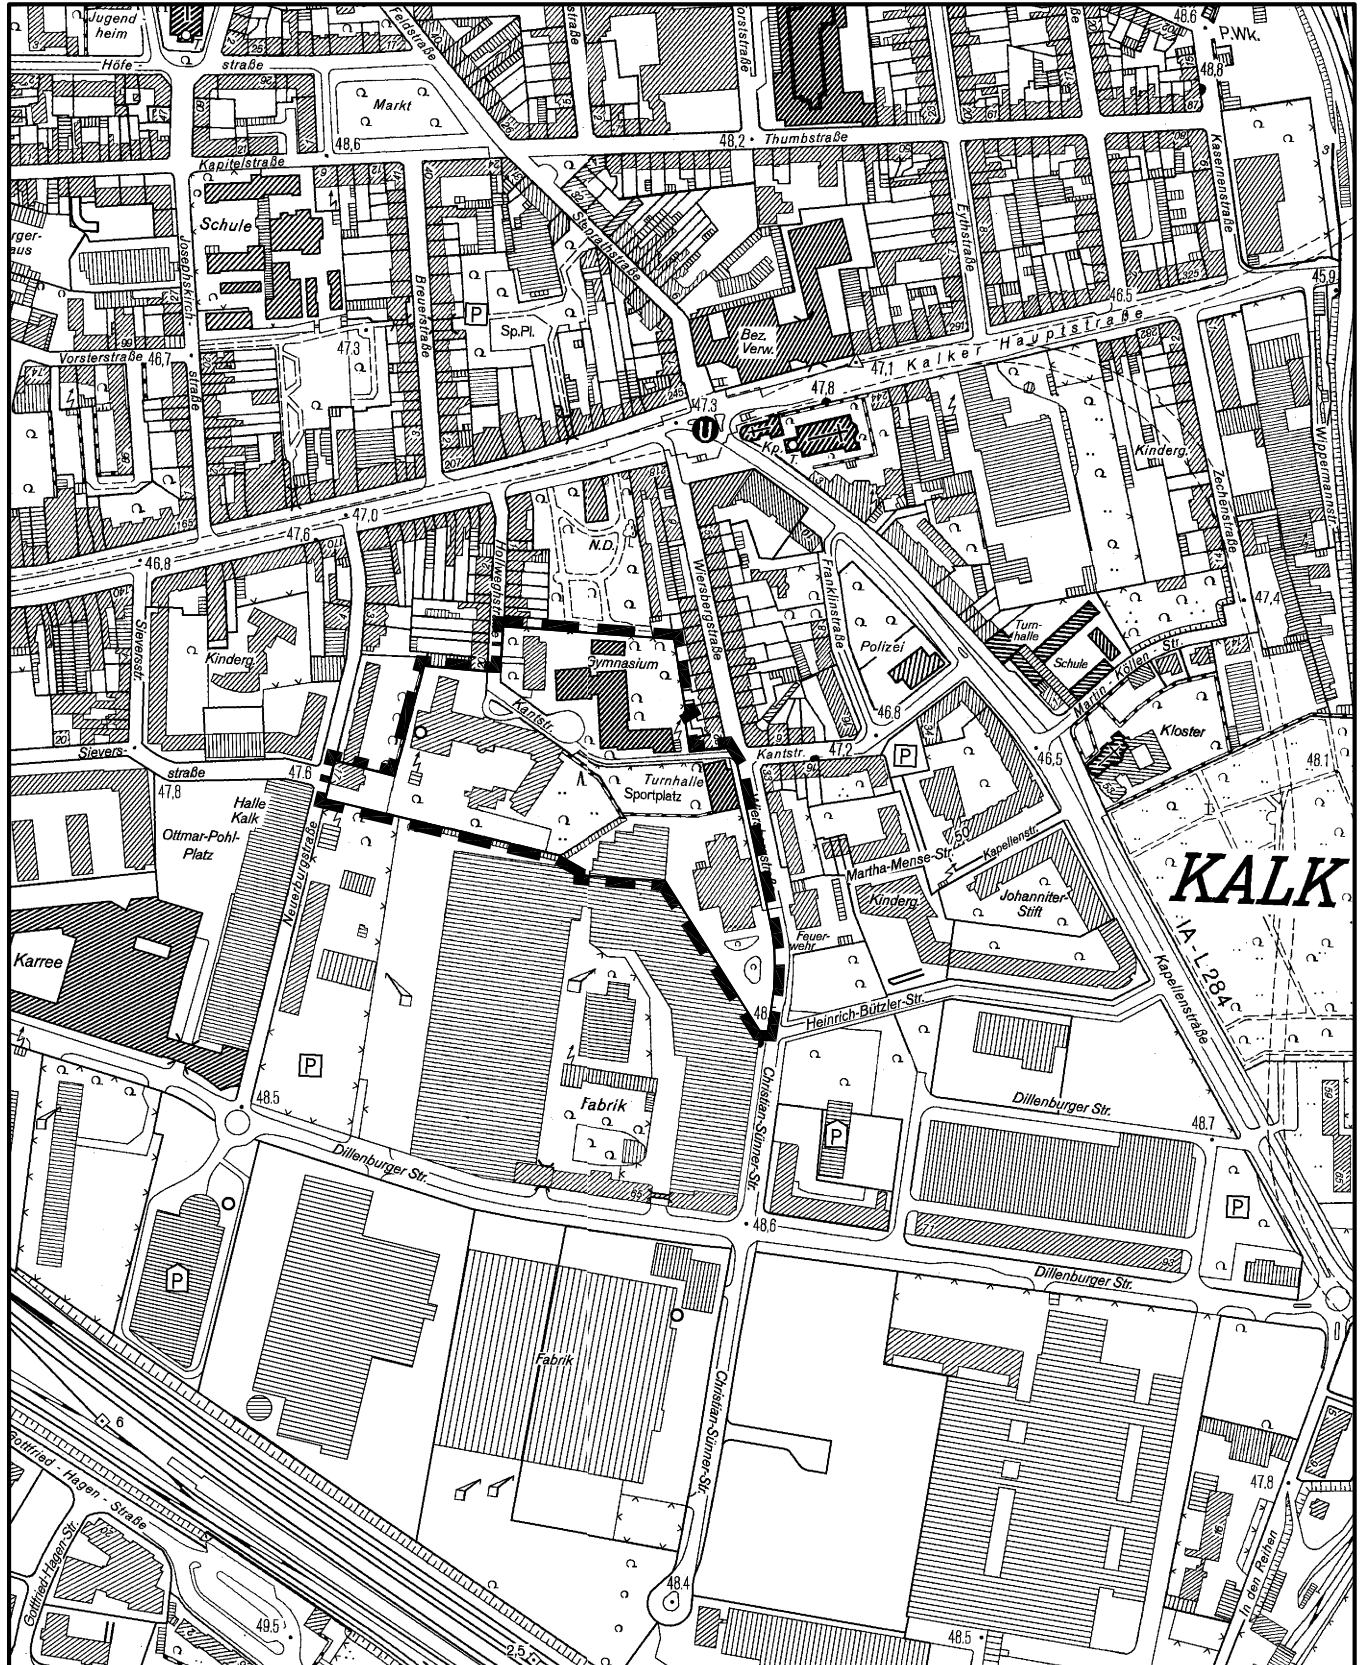

Geltungsbereich des Bebauungsplanes **Wiersbergstraße** in Köln - Kalk

Maßstab 1 : 5 000

Planwirkungsbereich der Vorlage zur Orientierung von Mitgliedern des Rates, der Ausschüsse und der Bezirksvertretungen, die wegen Befangenheit an den Beratungen zu diesem Tagesordnungspunkt nicht teilnehmen dürfen.

Geltungsbereich des Bebauungsplanes Wiersbergstraße, Alternative in Köln - Kalk

Maßstab 1 : 5 000

Planwirkungsbereich der Vorlage zur Orientierung von Mitgliedern des Rates, der Ausschüsse und der Bezirksvertretungen, die wegen Befangenheit an den Beratungen zu diesem Tagesordnungspunkt nicht teilnehmen dürfen.