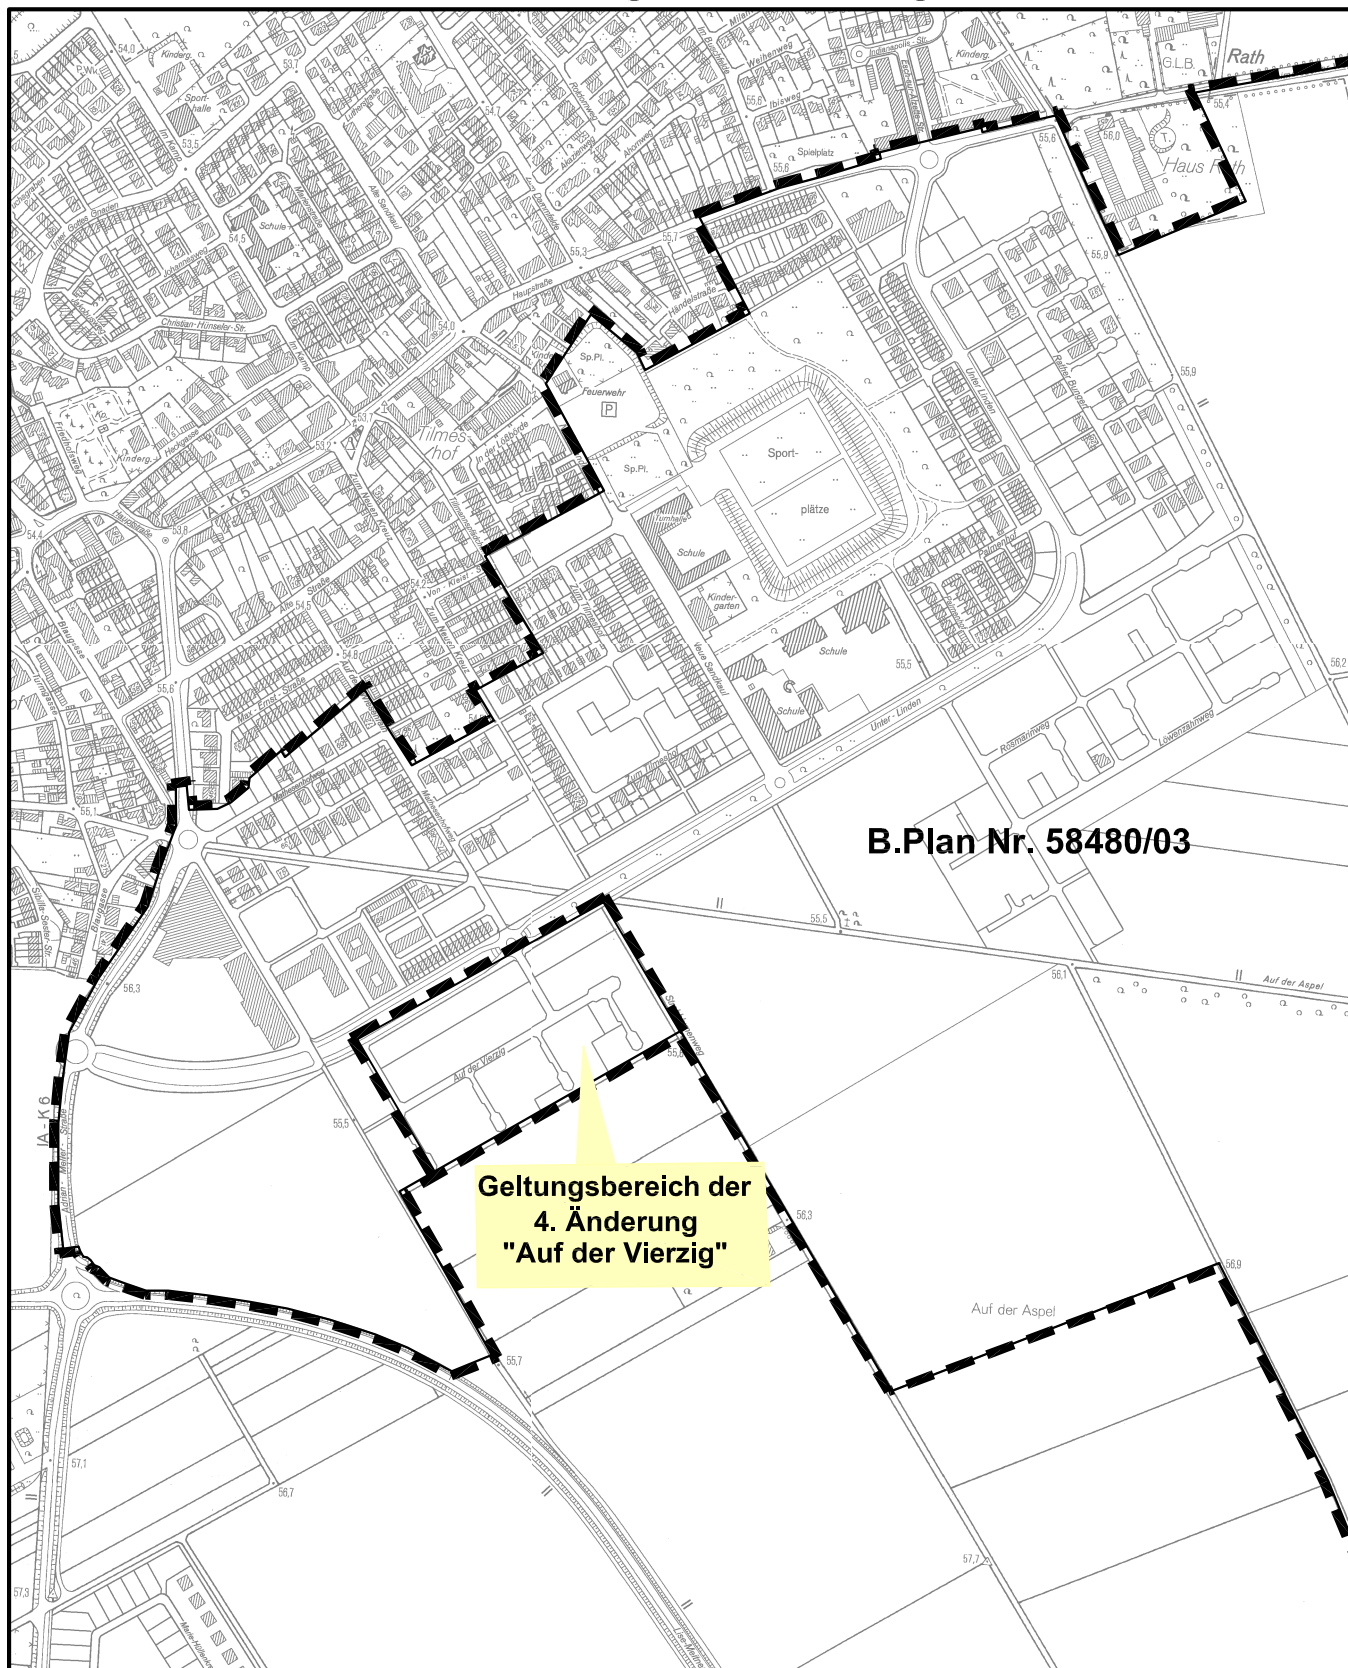

## 4. Änderung des Bebauungsplanes Nr.58480/03 Widdersdorf Süd (neu) in Köln-Widdersdorf 4. Änderung "Auf der Vierzig"

B.Plan Nr. 58480/03

Geltungsbereich der  
4. Änderung  
"Auf der Vierzig"

Maßstab 1 : 7500

Planwirkungsbereich der Vorlage zur Orientierung von Mitgliedern des Rates, der Ausschüsse und der Bezirksvertretungen, die wegen Befangenheit an den Beratungen zu diesem Tagesordnungspunkt nicht teilnehmen dürfen.