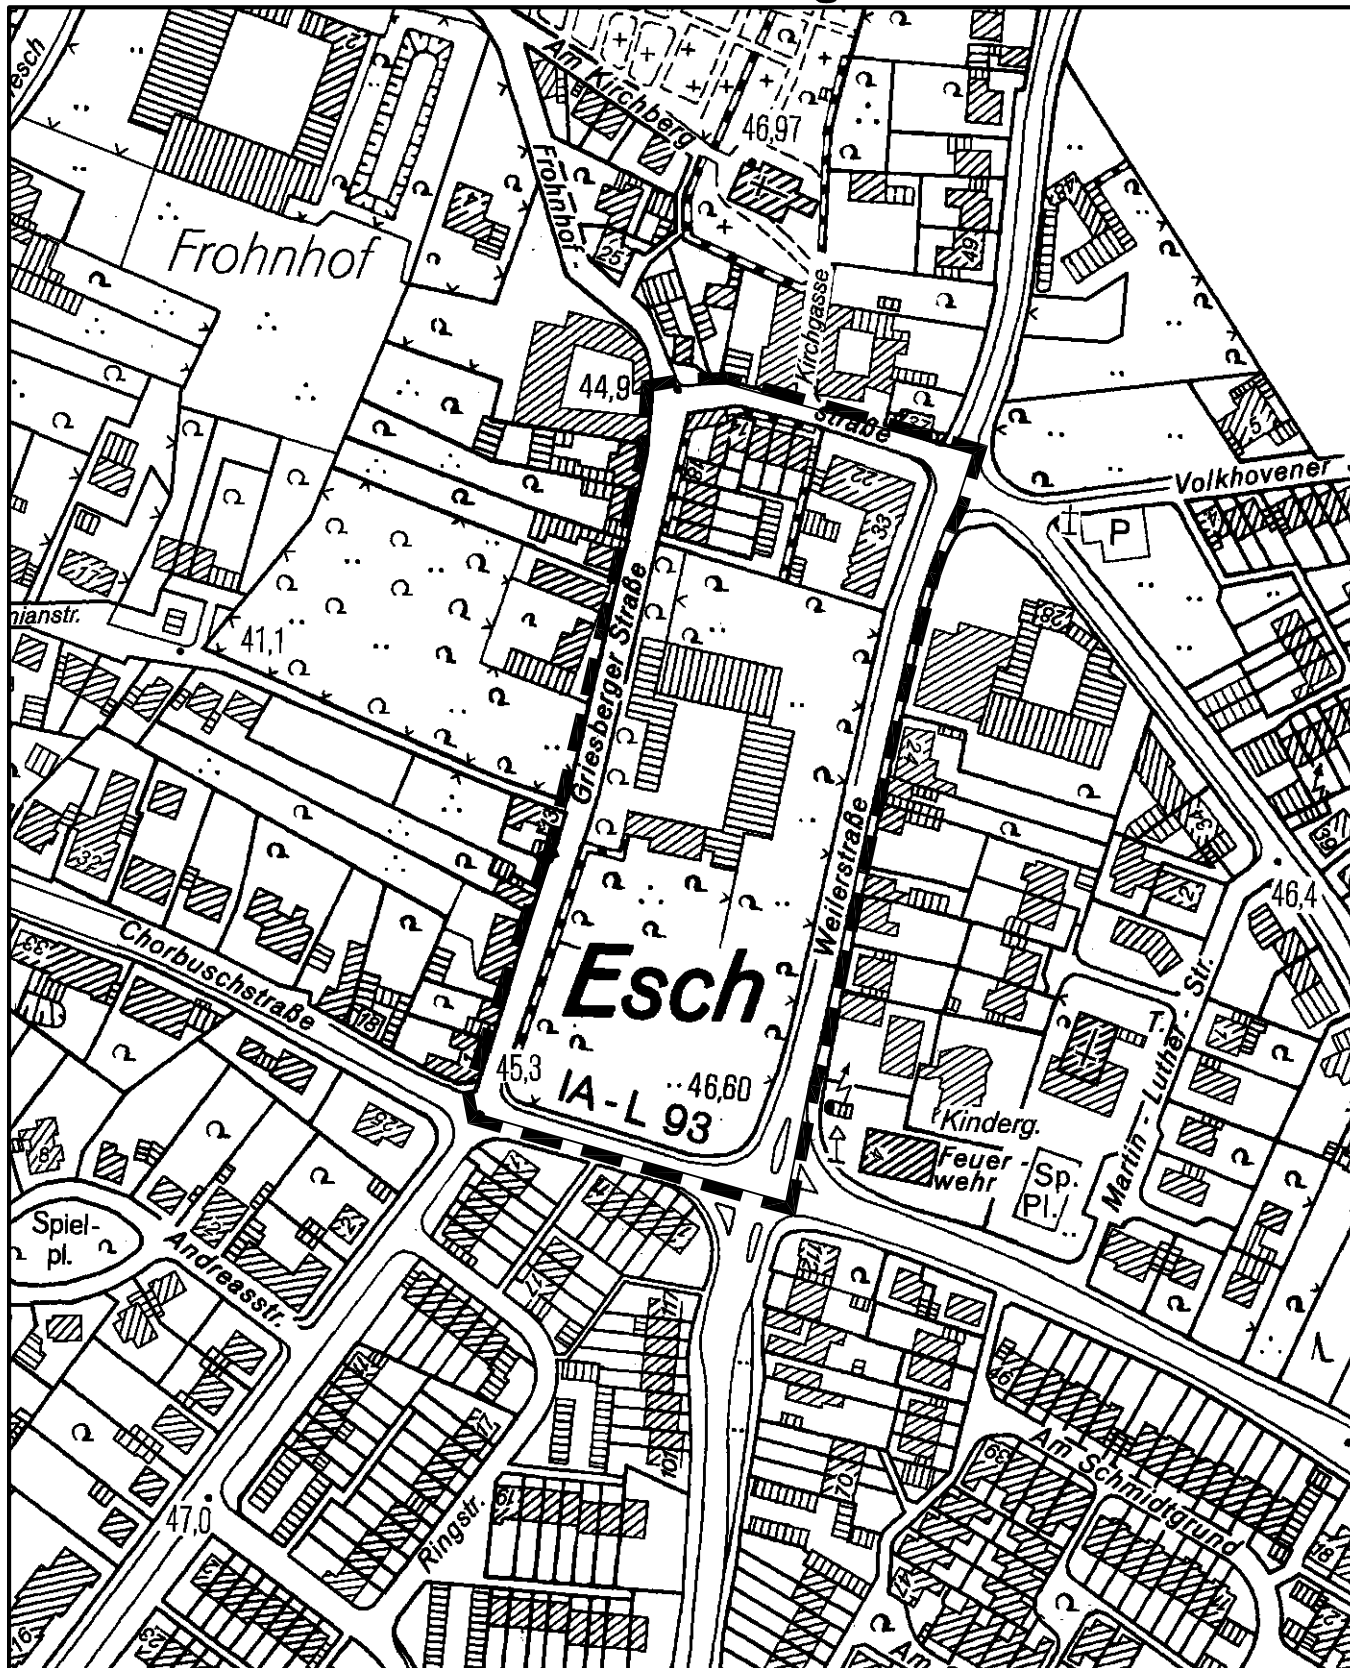

# Anlage zur Satzung der Stadt Köln über eine Veränderungssperre in Köln-Esch/Auweiler Arbeitstitel: Griesberger Straße

Maßstab 1 : 2 500