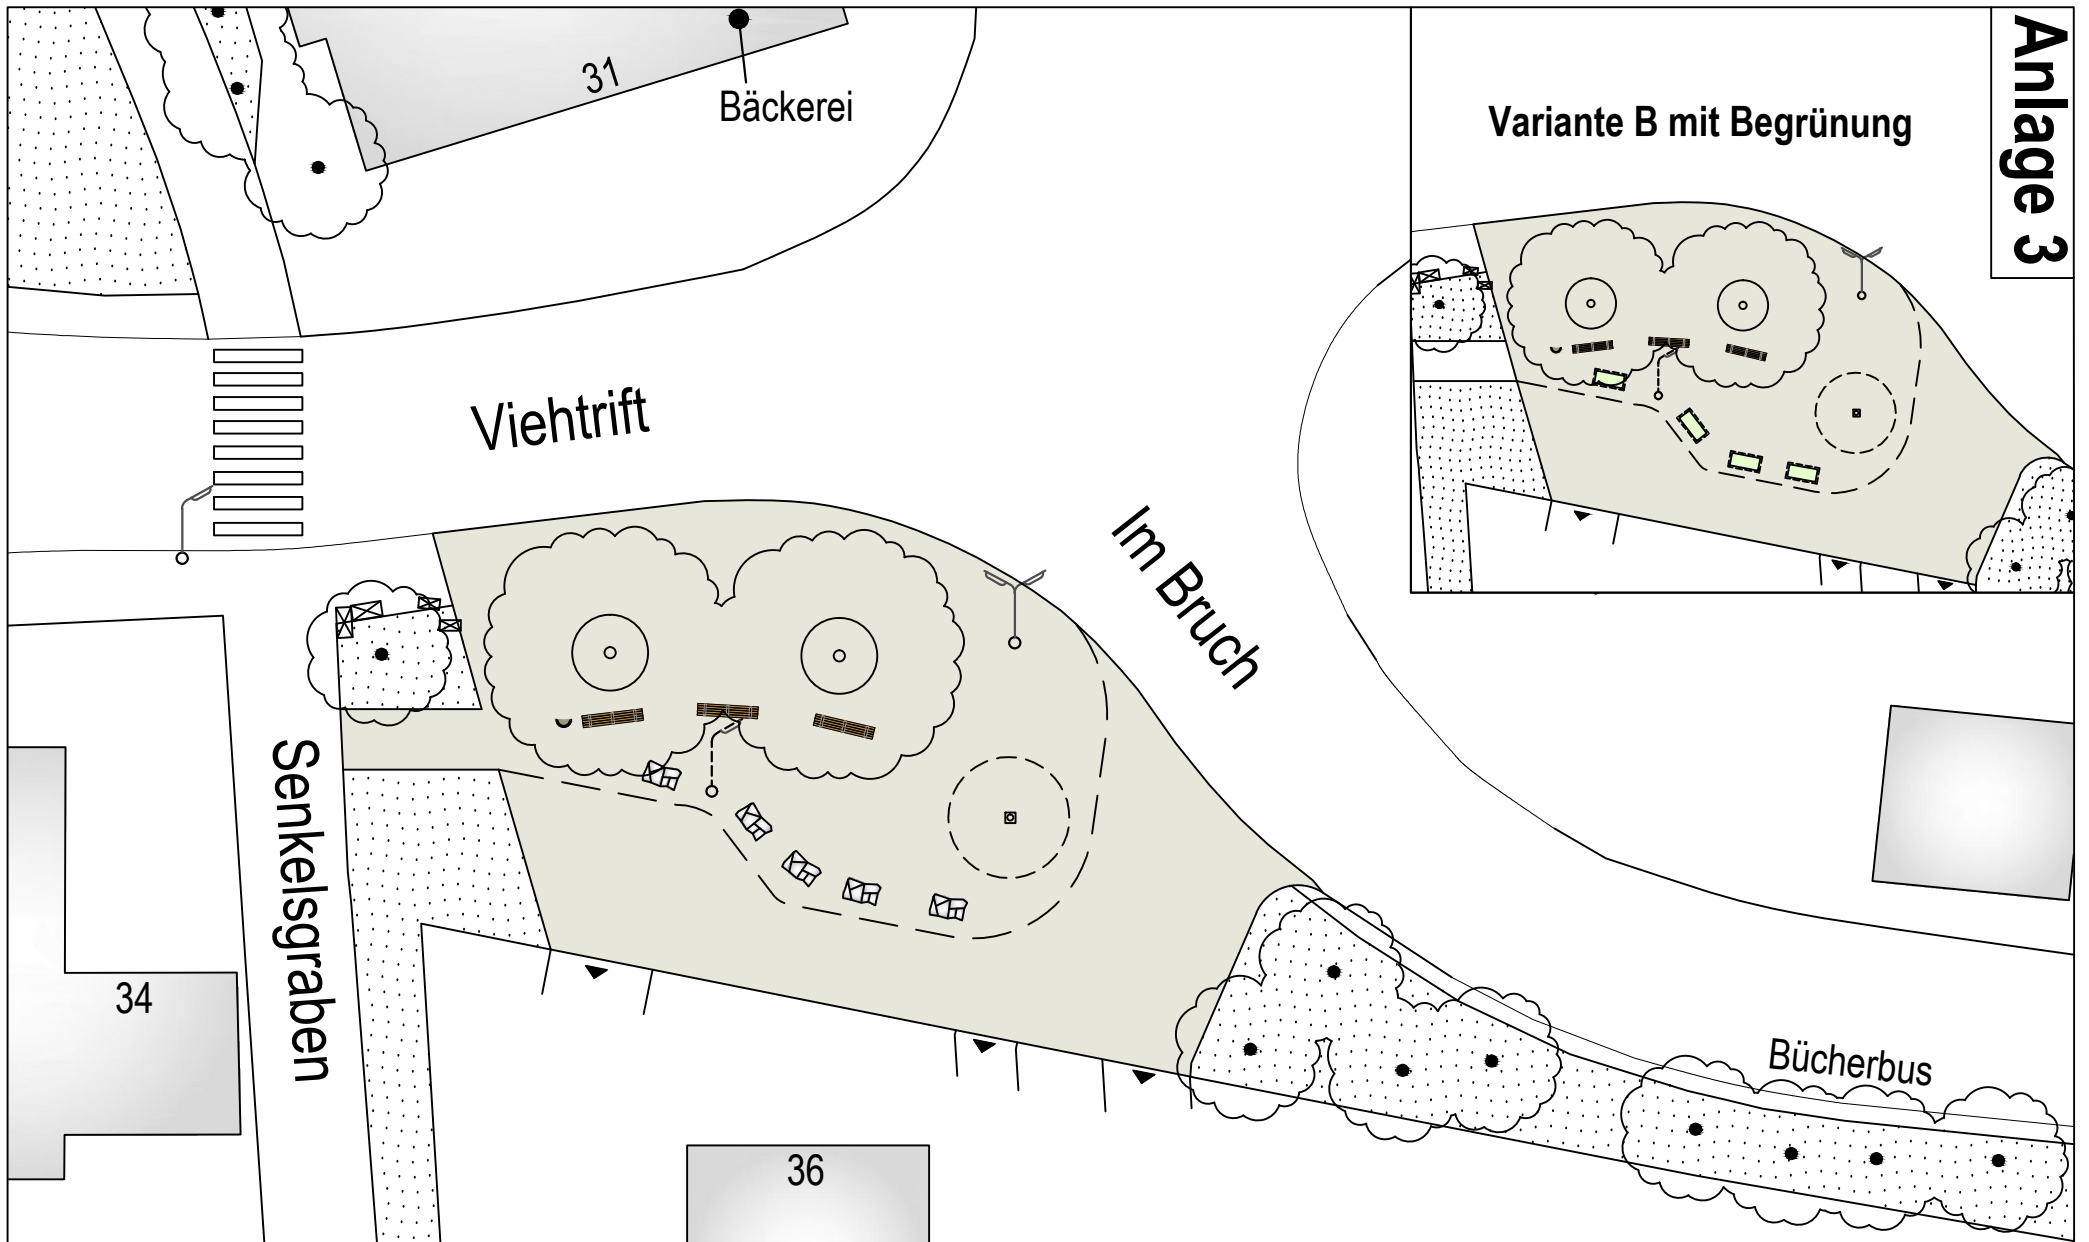

Variante B mit Begrünung

Anlage 3

Entwurf
für den Dorfplatz Lind
in Köln-Porz-Lind
Variante B

- | | | | | |
|--------------------------|----------------------------|----------------|--------------------------------|---------------------|
| Baum, vorhanden | Gebäude | Bänke | Einfahrt / Zugang freizuhalten | zu setzende Leuchte |
| Baum, geplant | Grünfläche, bestehend | Pflanzkübel | Findling | Papierkorb |
| Hülse für Weihnachtsbaum | neu zu befestigende Fläche | Leitungskästen | Leuchte | |