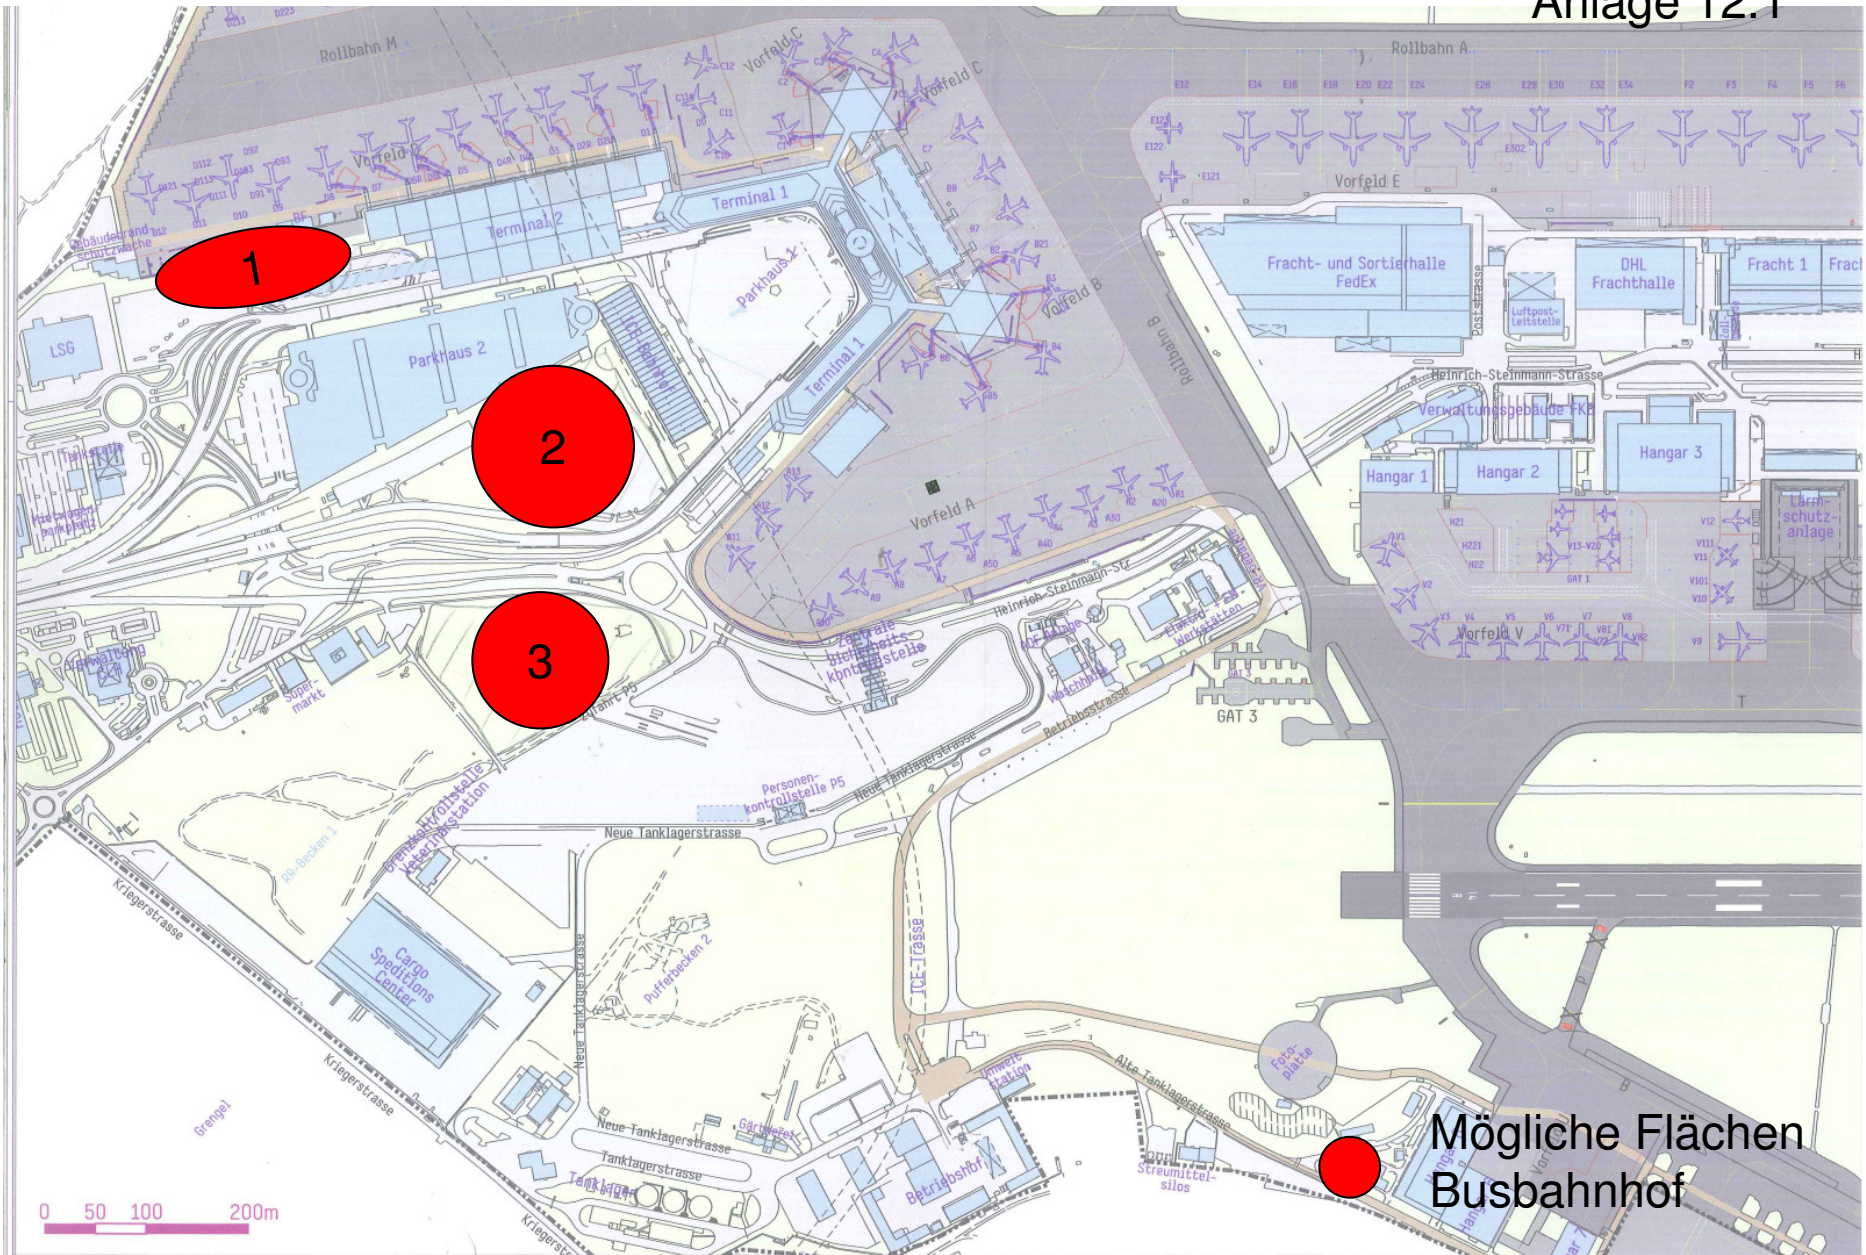

Anlage 12.1

Mögliche Flächen
Busbahnhof

Köln Bonn Airport

<http://www.koeln-bonn-airport.de>

Flughafen Köln/Bonn GmbH, Postfach 980120, 51129 Köln
Geschäftsbereich Planung/Entwicklung - Abt. AE
Telefon 02203-40 4143 Fax 02203-40 2775
Email: stefan.hiemer@koeln-bonn-airport.de

Lageplan

Pfad: Y: Ausbauentwicklung\ 1_Karte Markierung\
mk uebersicht2500.dgn - Mod. A2

Projekt
Köln Bonn Airport