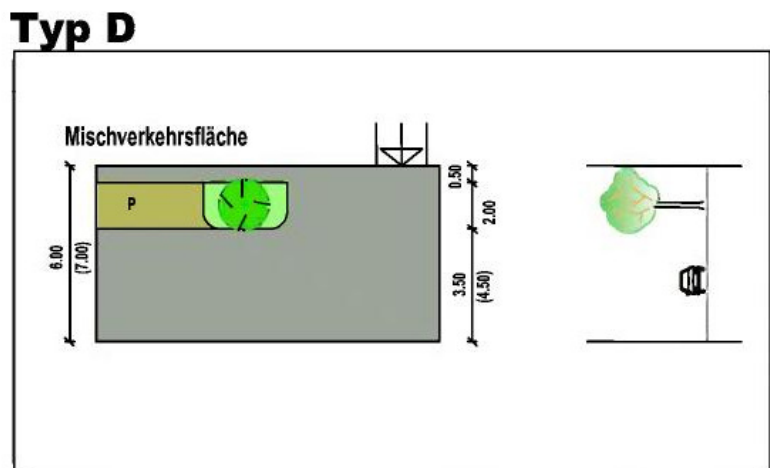

Pastoratstraße/Westerwaldstraße in Köln-Rondorf Erschließungstypen

Typ E (Westerwaldstraße)