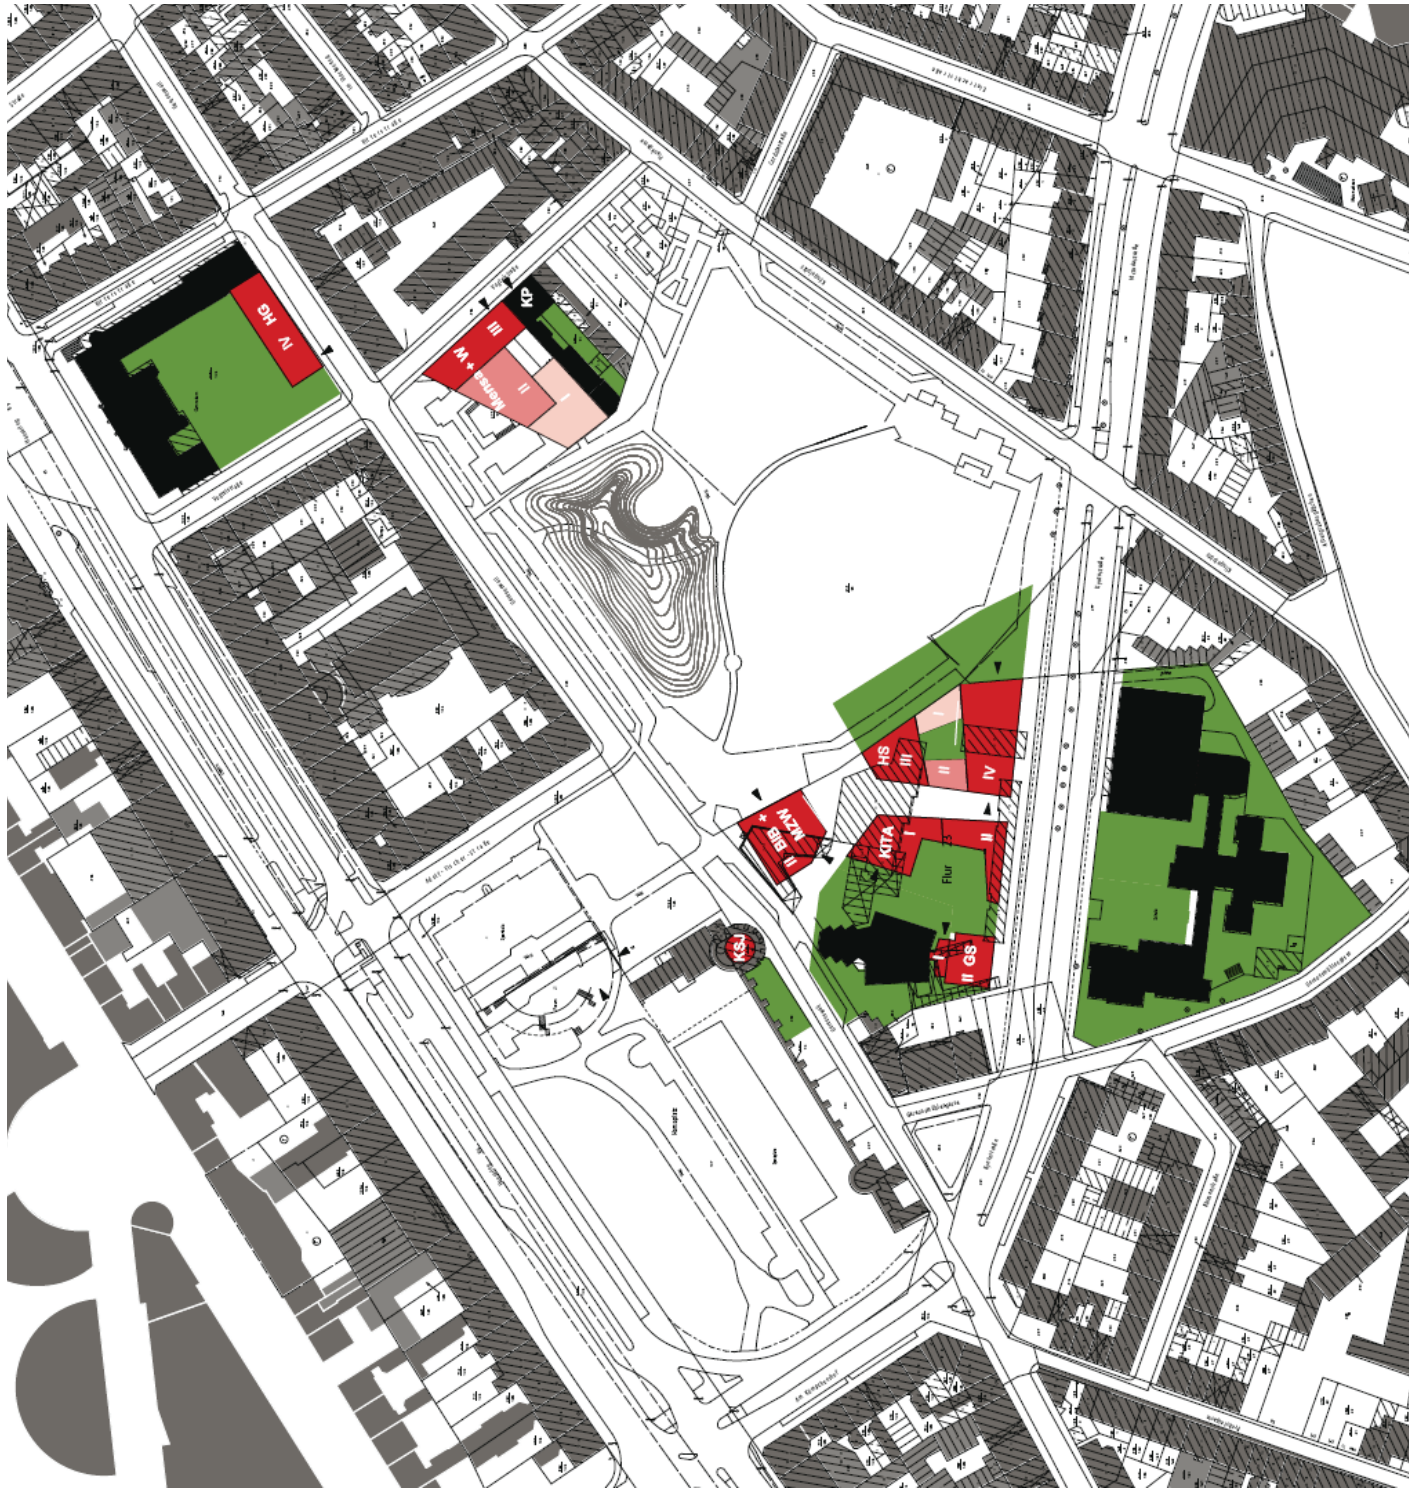

Variante „bisheriges Konzept“

- GS Grundschule
- KITA Kindertagesstätte
- HS Hauptschule
- BIB Bibliothek (Verbund)
- AG Abendgymnasium
- Mensa
- WIMZW Werk- und Mehrzweckräume (Verbund)
- KP JuE Klingelpütz
- HG Hansa Gymnasium
- KSJ KSJ-Tower

ohne Maßstab

Hinweis:

an Stelle der Hauptschule wird nun eine Realschule realisiert. Dies hat keinen Einfluss auf das städtebauliche Konzept