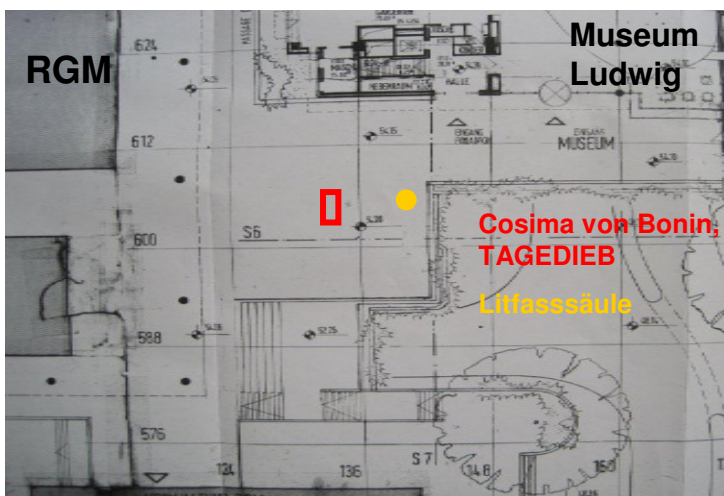

Ansicht der Arbeit TAGEDIEB in Wien, 2010

Geplanter Standort für TAGEDIEB in Köln

Aktuelle Ansicht der Südseite des Museum Ludwig

Plaung für die temporäre Aufstellung der Skulptur und die Verschiebung der Lifasssäule