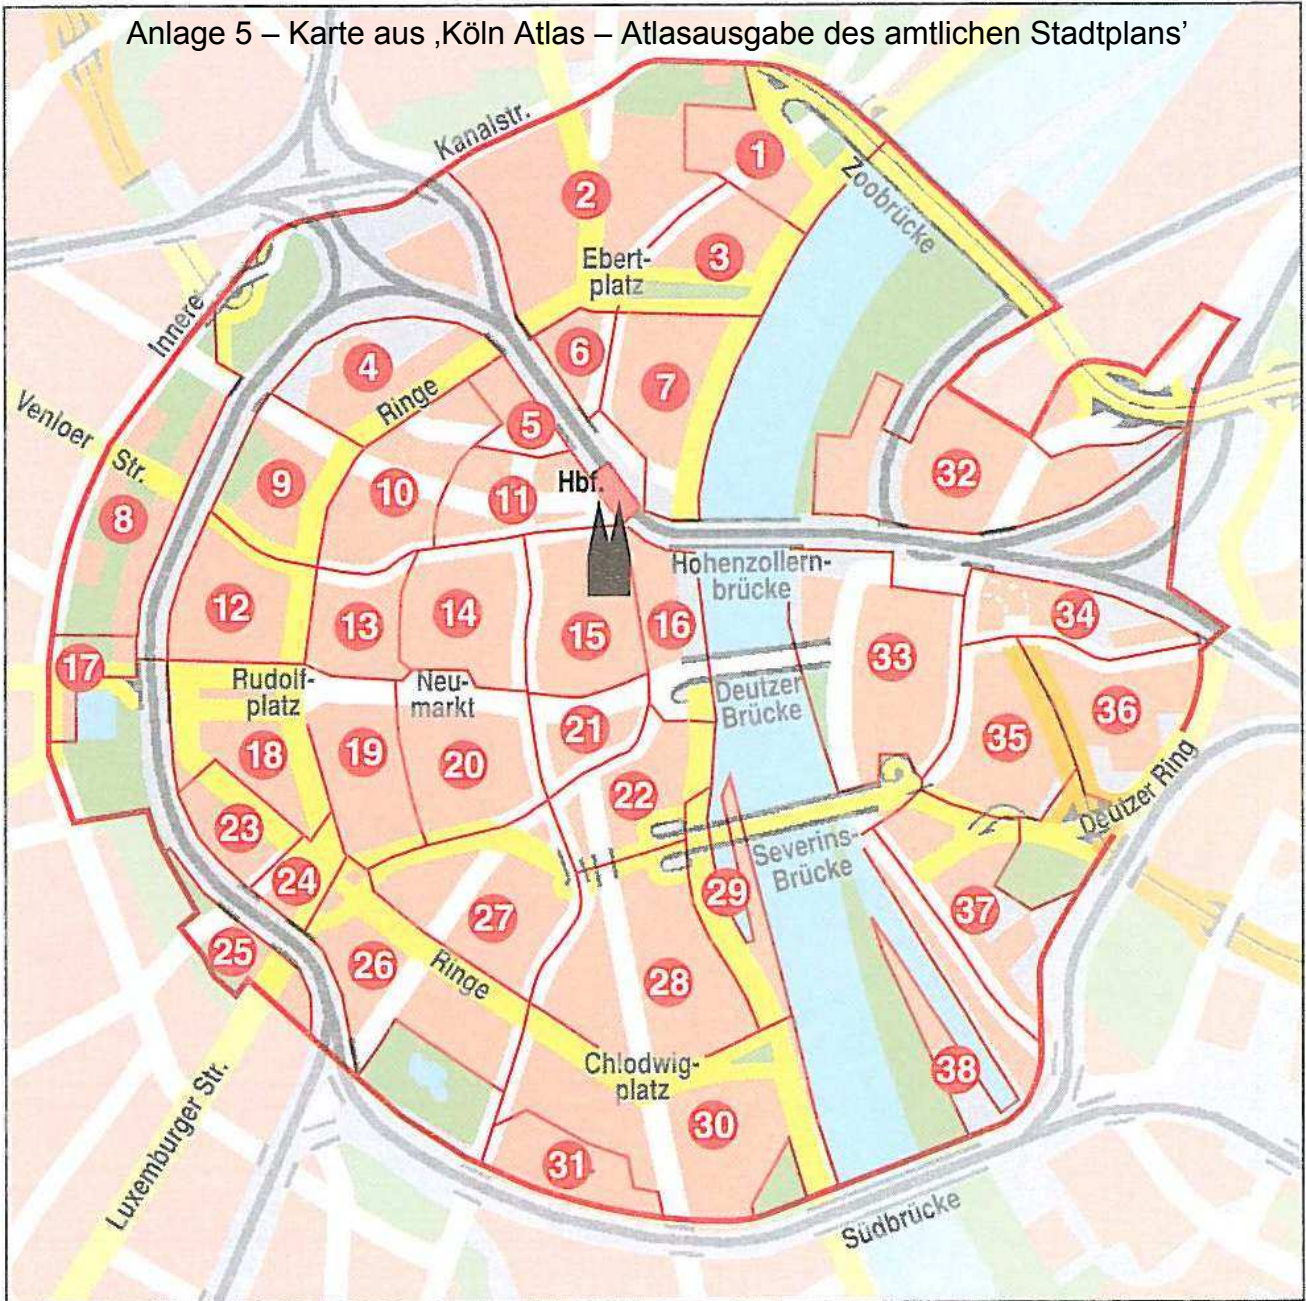

Innenstadtviertel

Anlage 5 – Karte aus ‚Köln Atlas – Atlasausgabe des amtlichen Stadtplans‘

- | | | |
|-----------------------|------------------------|-----------------------|
| 1 Gerichts-Viertel | 14 Neumarkt-Viertel | 27 Pantaleons-Viertel |
| 2 Agnes-Viertel | 15 City | 28 Severins-Viertel |
| 3 Villen-Viertel | 16 Martins-Viertel | 29 Rheinauhafen |
| 4 Media Park | 17 Aachener Weiher | 30 Südstadt |
| 5 Ursula-Viertel | 18 Komponisten-Viertel | 31 GE Südstadt |
| 6 Eigelstein-Viertel | 19 Mauritius-Viertel | 32 Messe |
| 7 Kuniberts-Viertel | 20 Cäcilien-Viertel | 33 Deutz |
| 8 Colonus | 21 Kapitol-Viertel | 34 Kölnarena |
| 9 Stadtgarten-Viertel | 22 Georgs-Viertel | 35 Germanen Viertel |
| 10 Gereons-Viertel | 23 Rathenau-Viertel | 36 FH Deutz |
| 11 Andreas-Viertel | 24 Studenten-Viertel | 37 Hafen-Viertel |
| 12 Belgisches-Viertel | 25 Südbahnhofs Viertel | 38 Deutzer Hafen |
| 13 Apostel-Viertel | 26 Volksgarten-Viertel | |