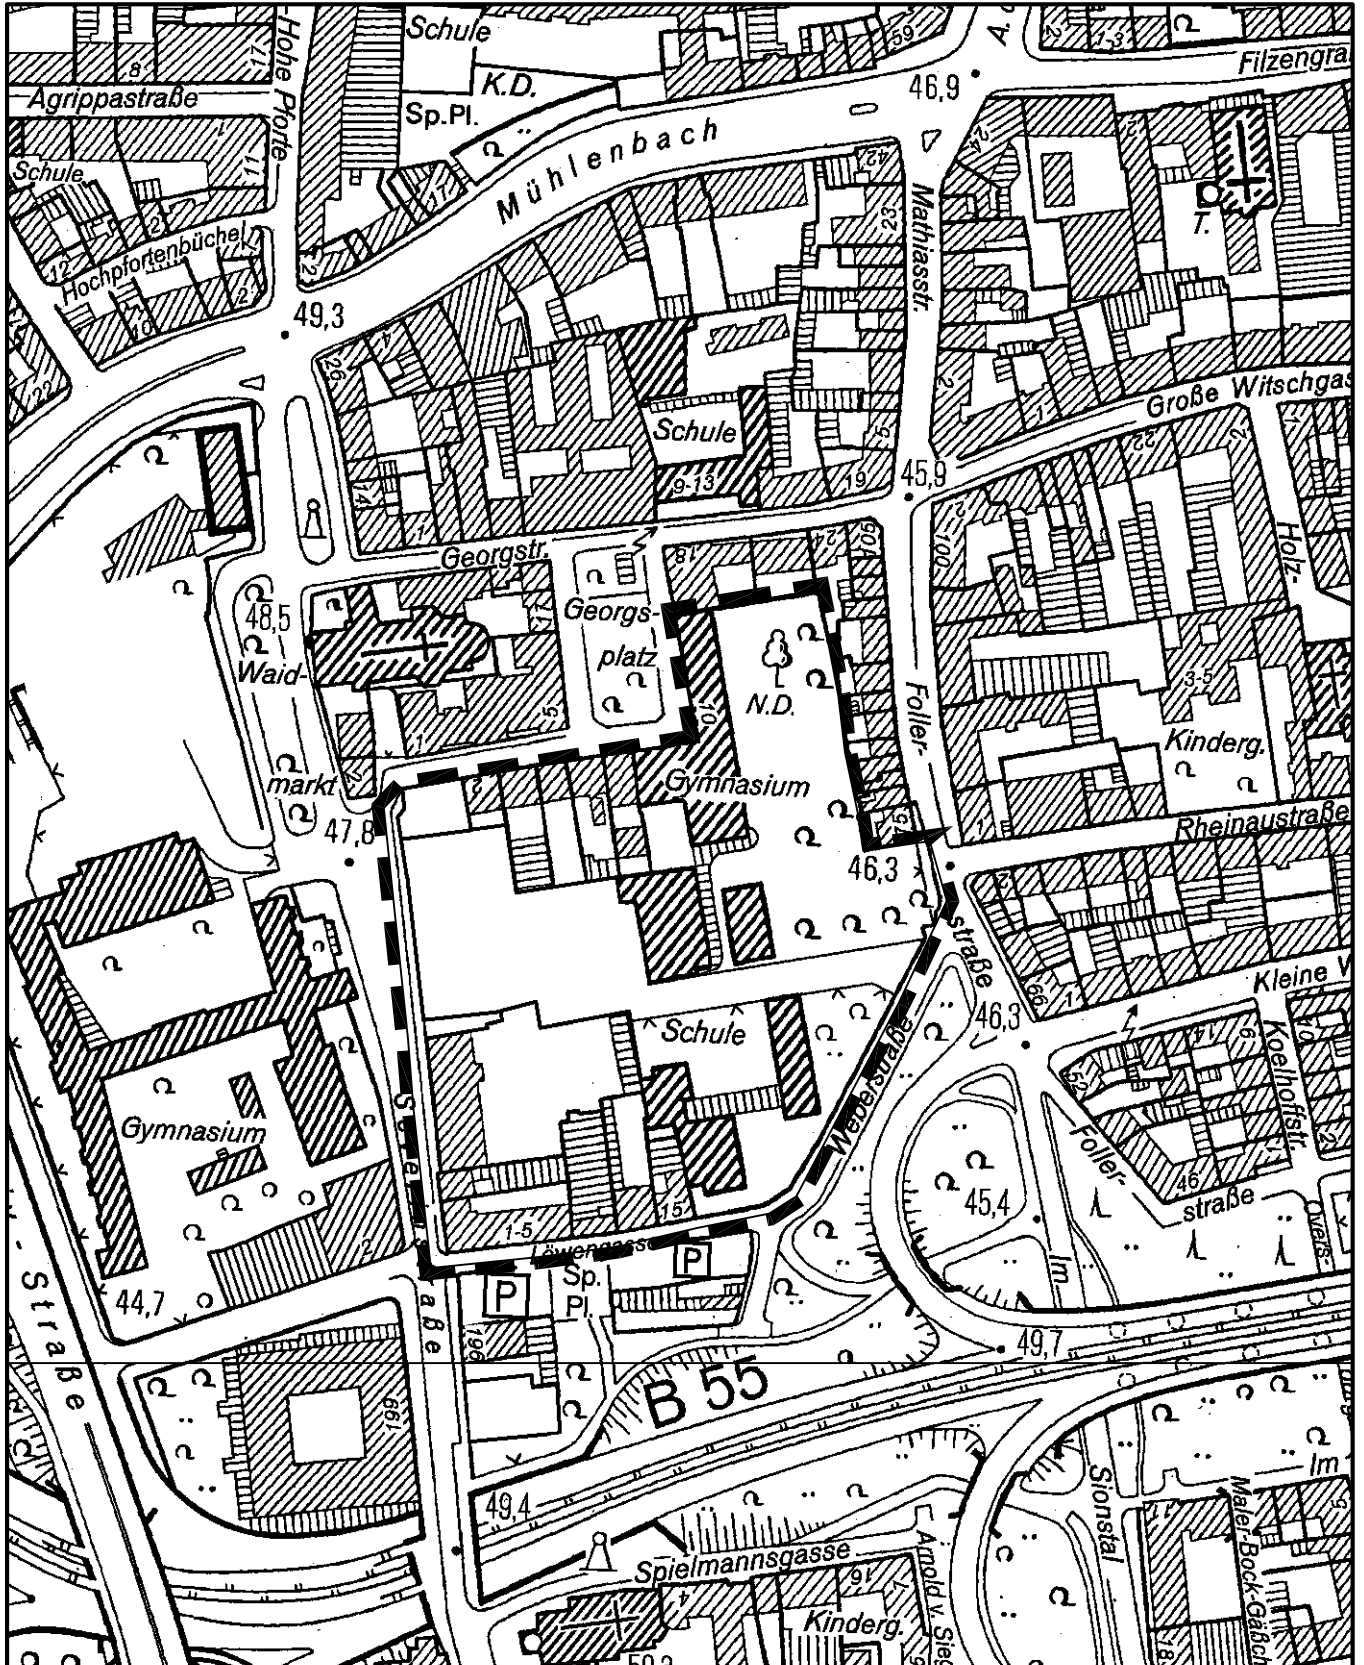

Satzung der Stadt Köln über eine Veränderungssperre in Köln-Altstadt/Süd Arbeitstitel: Südlich Georgsplatz in Köln-Altstadt/Süd

Maßstab 1 : 2 500

Planwirkungsbereich der Vorlage zur Orientierung von Mitgliedern des Rates, der Ausschüsse und der Bezirksvertretungen, die wegen Befangenheit an den Beratungen zu diesem Tagesordnungspunkt nicht teilnehmen dürfen.