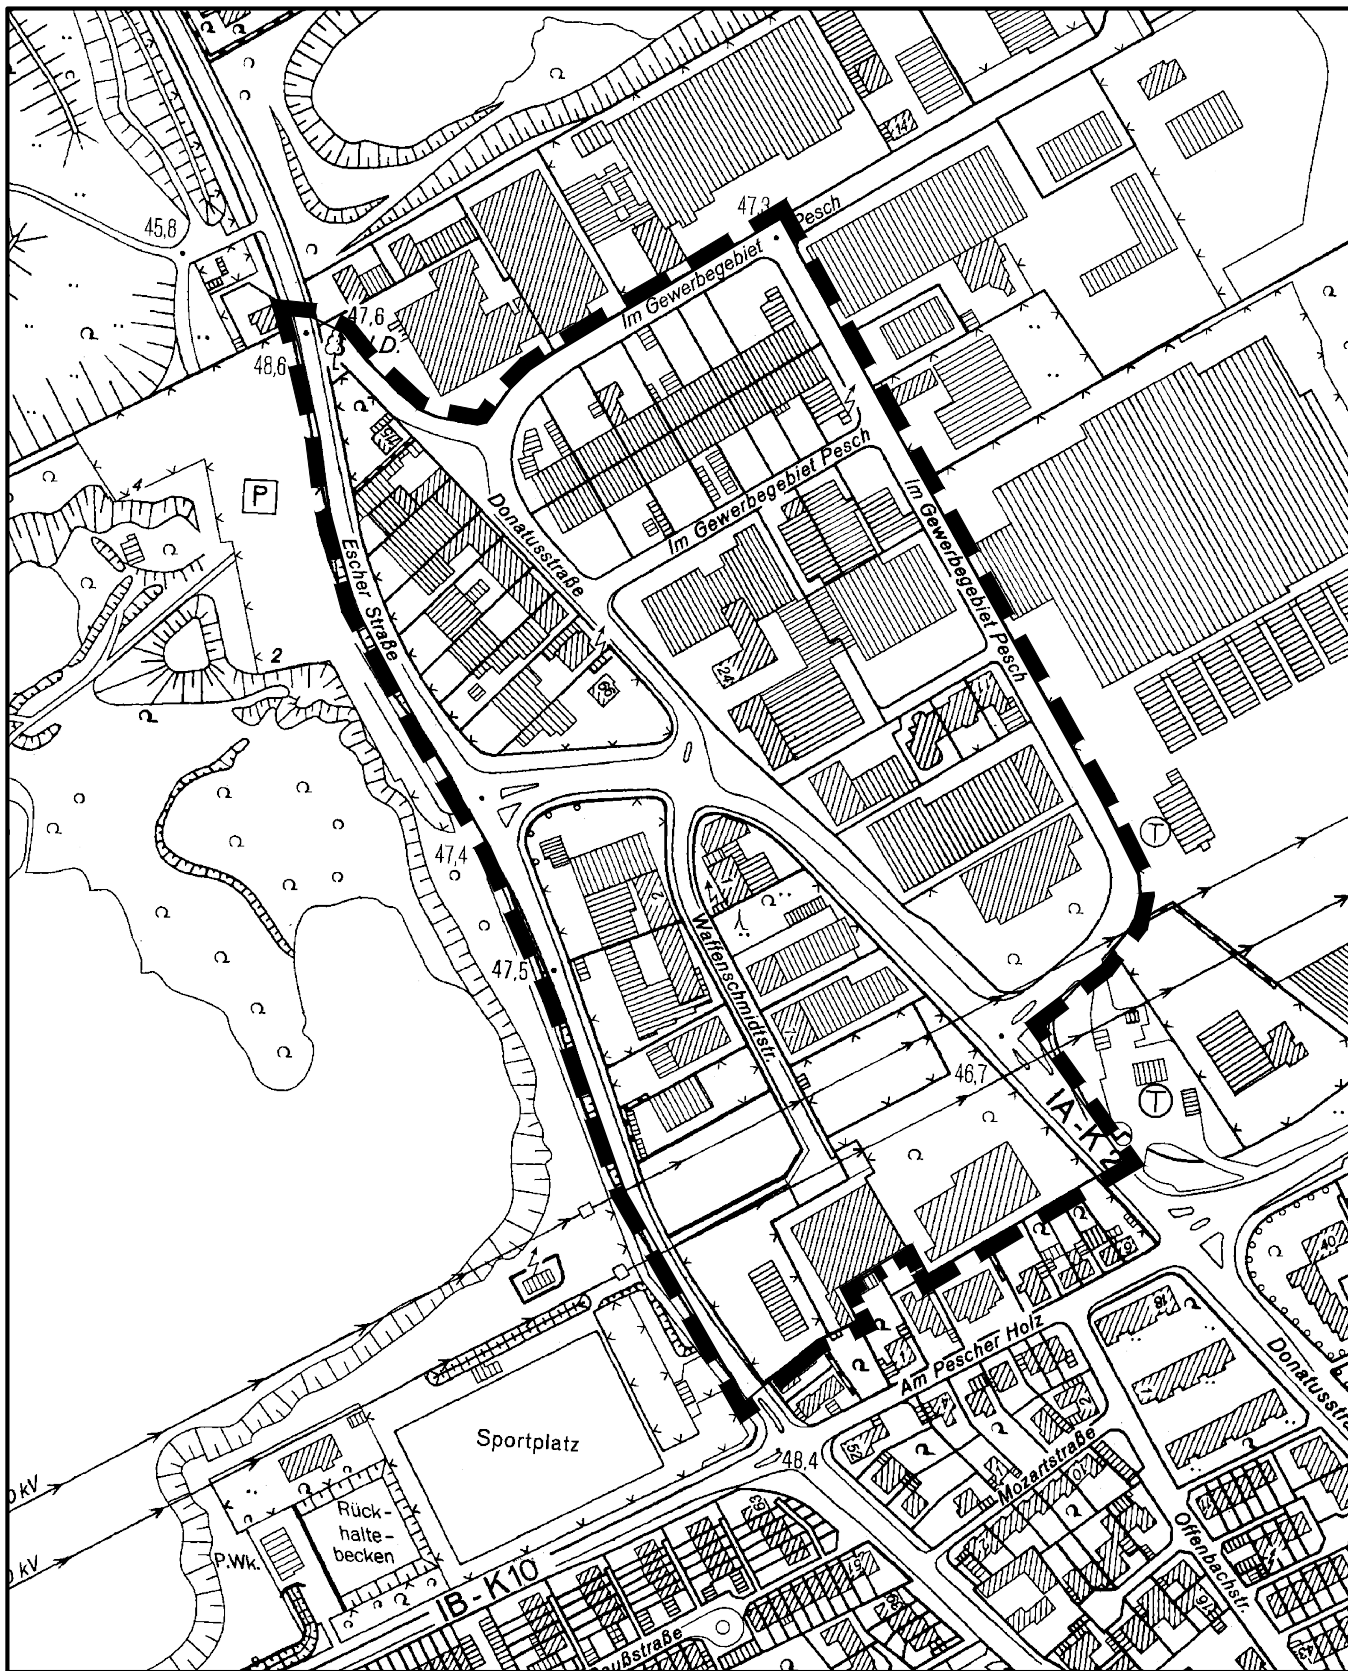

Anlage zur Satzung der Stadt Köln über eine Veränderungssperre in Köln-Pesch

Arbeitstitel: Donatusstraße in Köln-Pesch, 1. Änderung

Maßstab 1 : 5 000