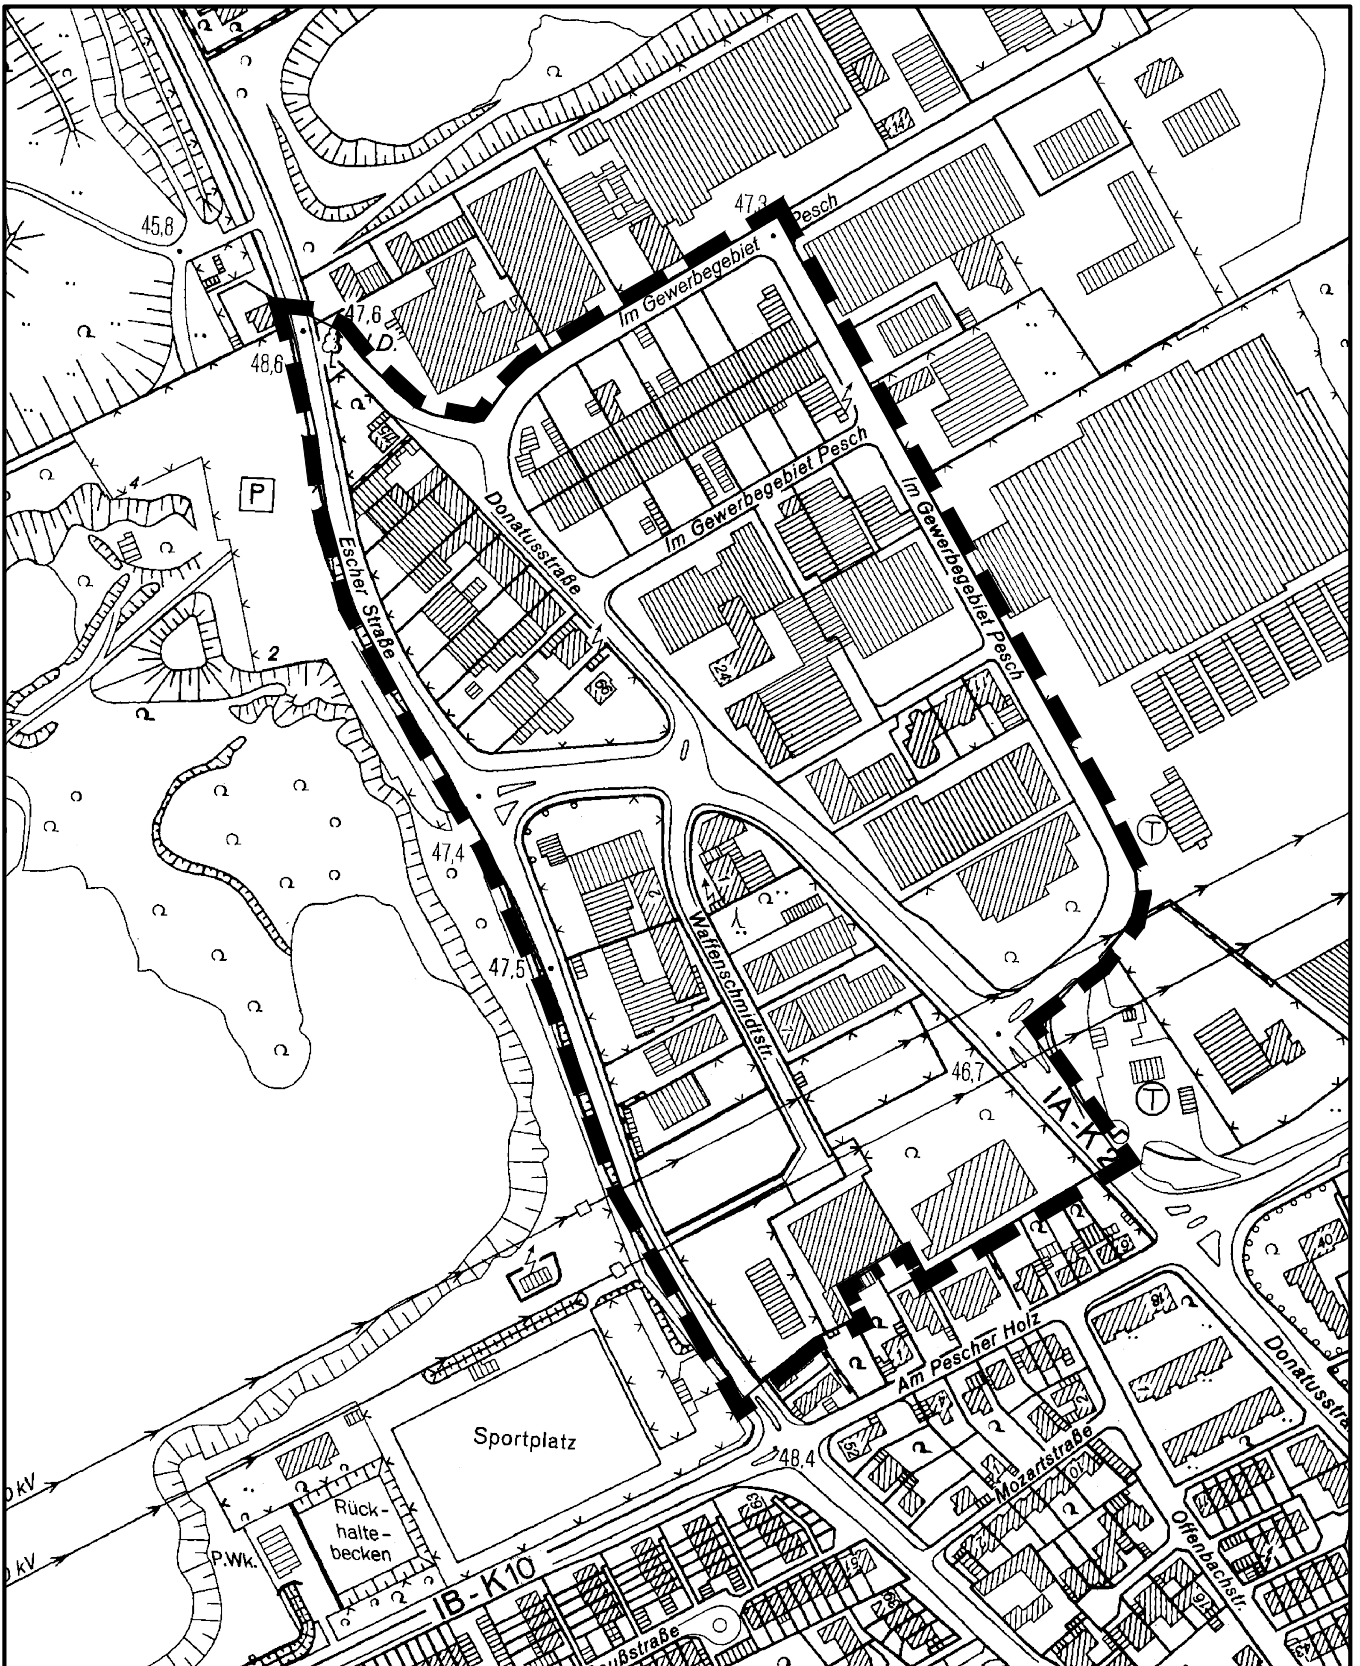

Satzung der Stadt Köln über eine Veränderungssperre in Köln - Pesch Arbeitstitel: Donatusstraße in Köln-Pesch, 1. Änderung

Maßstab 1 : 5 000

Planwirkungsbereich der Vorlage zur Orientierung von Mitgliedern des Rates, der Ausschüsse und der Bezirksvertretungen, die wegen Befangenheit an den Beratungen zu diesem Tagesordnungspunkt nicht teilnehmen dürfen.