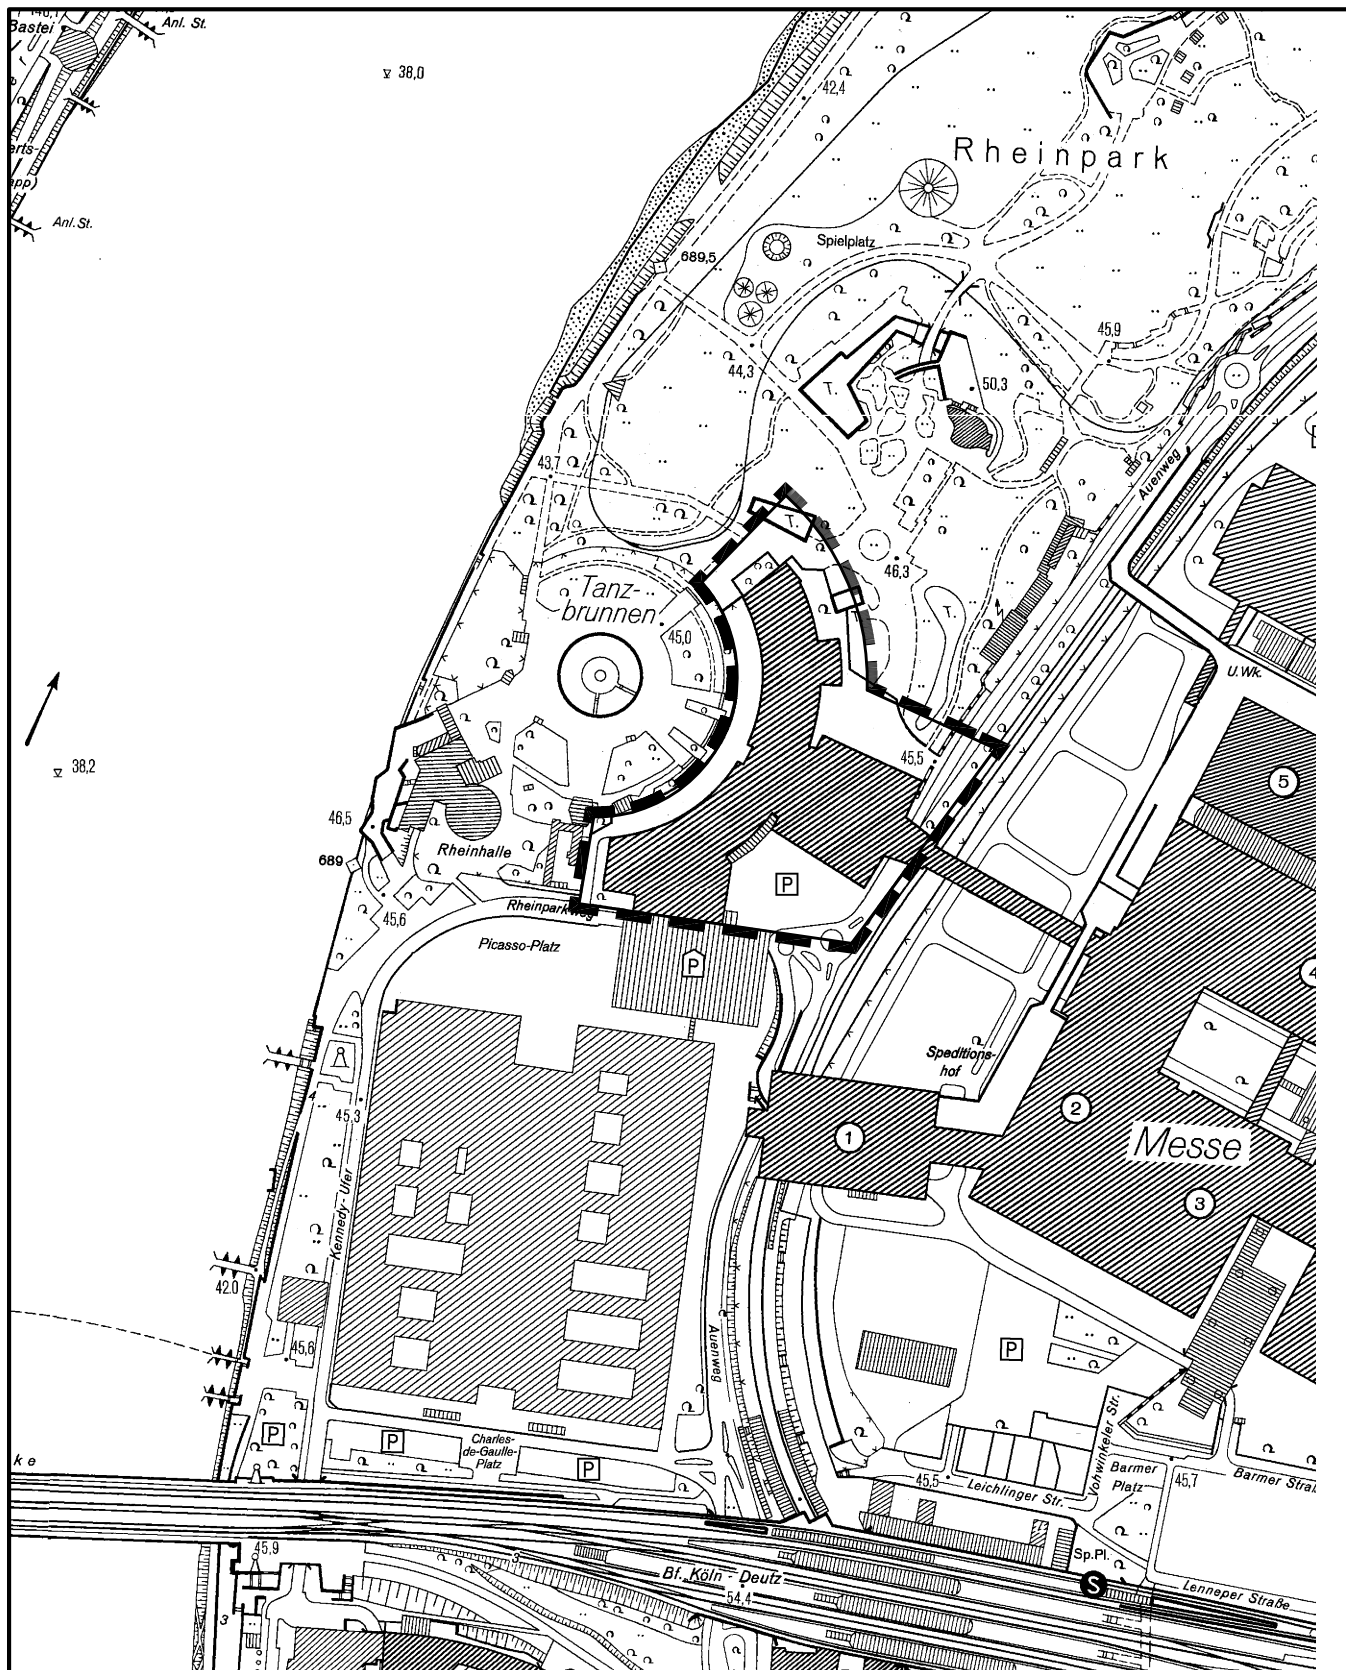

Geltungsbereich des Bebauungsplanes Staatenhaus in Köln - Deutz

Maßstab 1 : 5 000

Planwirkungsbereich der Vorlage zur Orientierung von Mitgliedern des Rates, der Ausschüsse und der Bezirksvertretungen, die wegen Befangenheit an den Beratungen zu diesem Tagesordnungspunkt nicht teilnehmen dürfen.