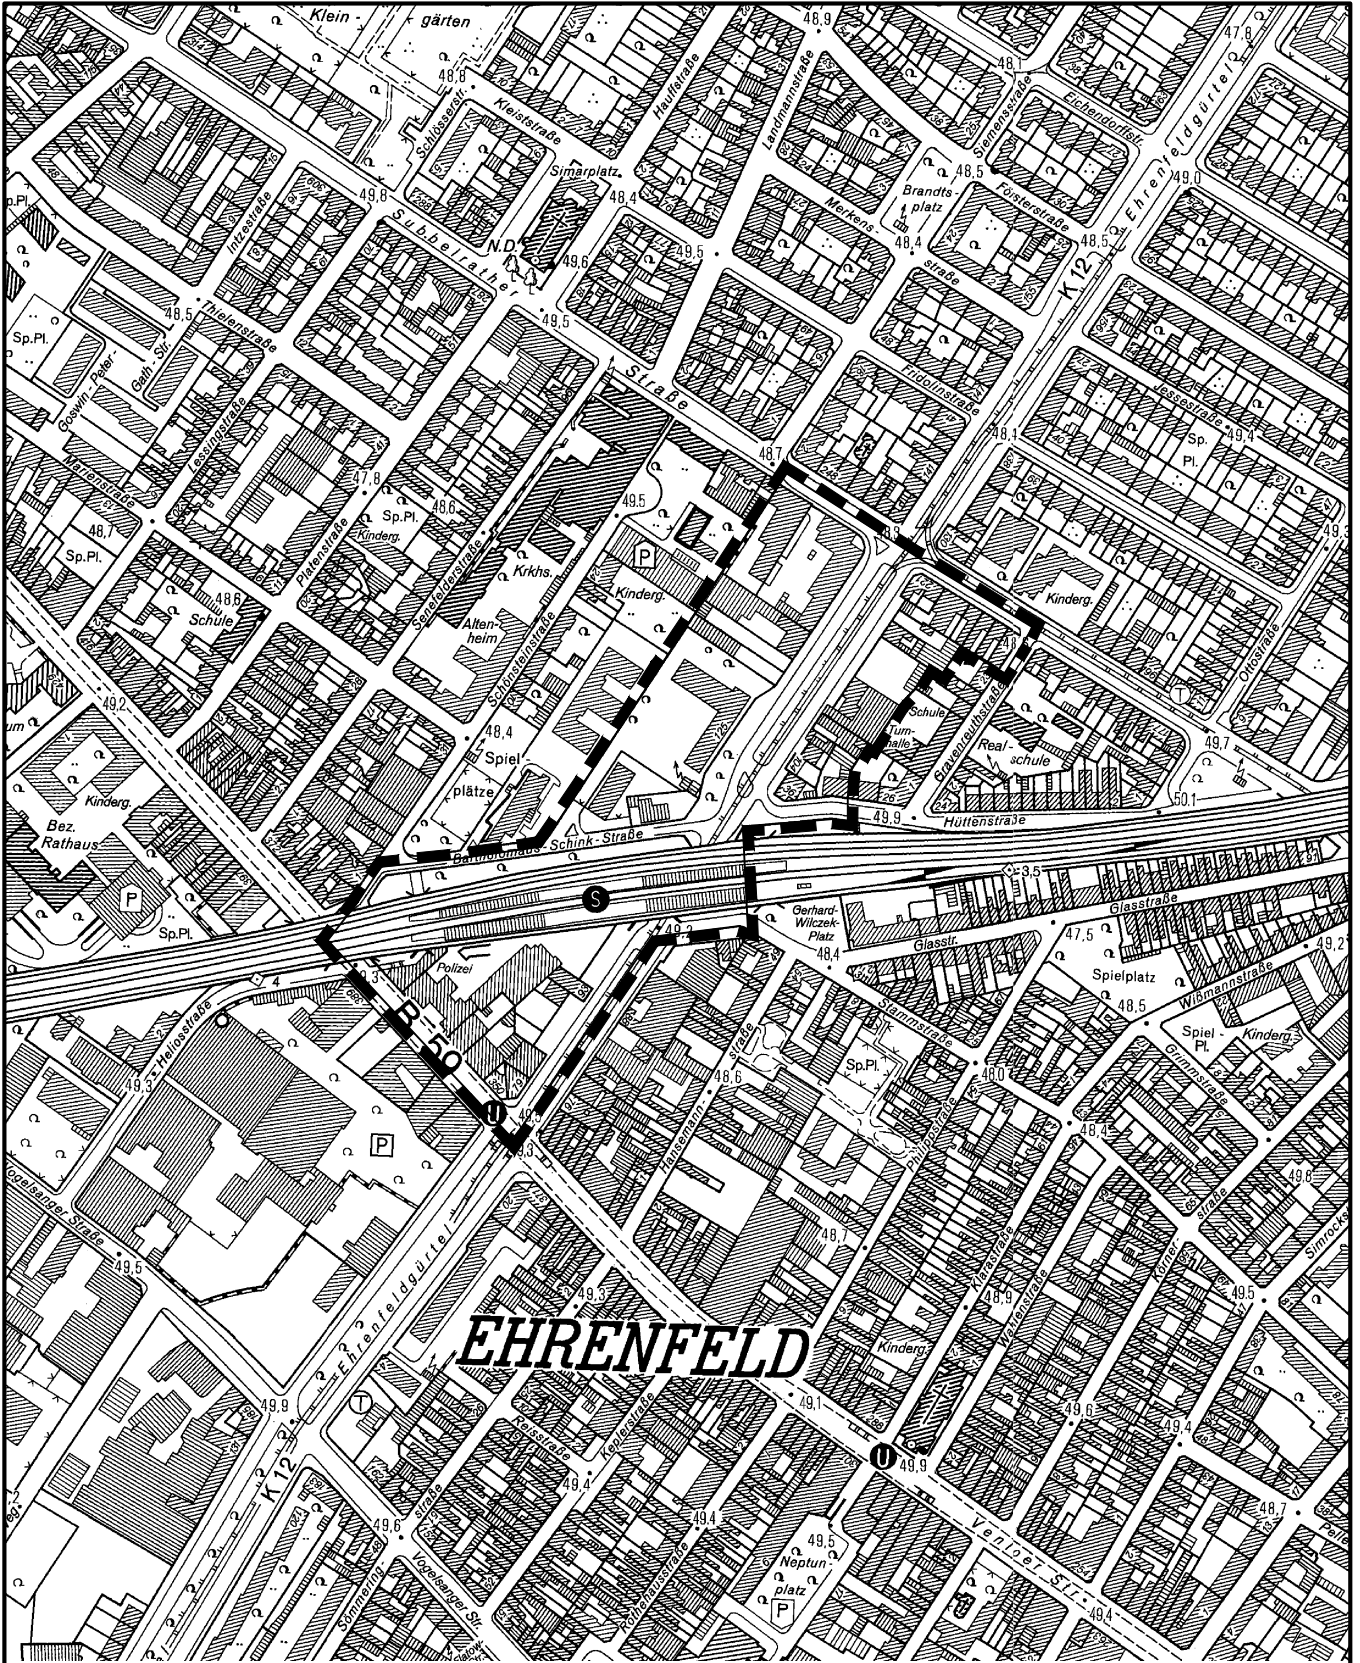

## Satzung der Stadt Köln über eine Veränderungssperre in Köln - Ehrenfeld Ehrenfeldgürtel / nordöstlich Venloer Straße in Köln - Ehrenfeld

Maßstab 1 : 5 000

Planwirkungsbereich der Vorlage zur Orientierung von Mitgliedern des Rates, der Ausschüsse und der Bezirksvertretungen, die wegen Befangenheit an den Beratungen zu diesem Tagesordnungspunkt nicht teilnehmen dürfen.