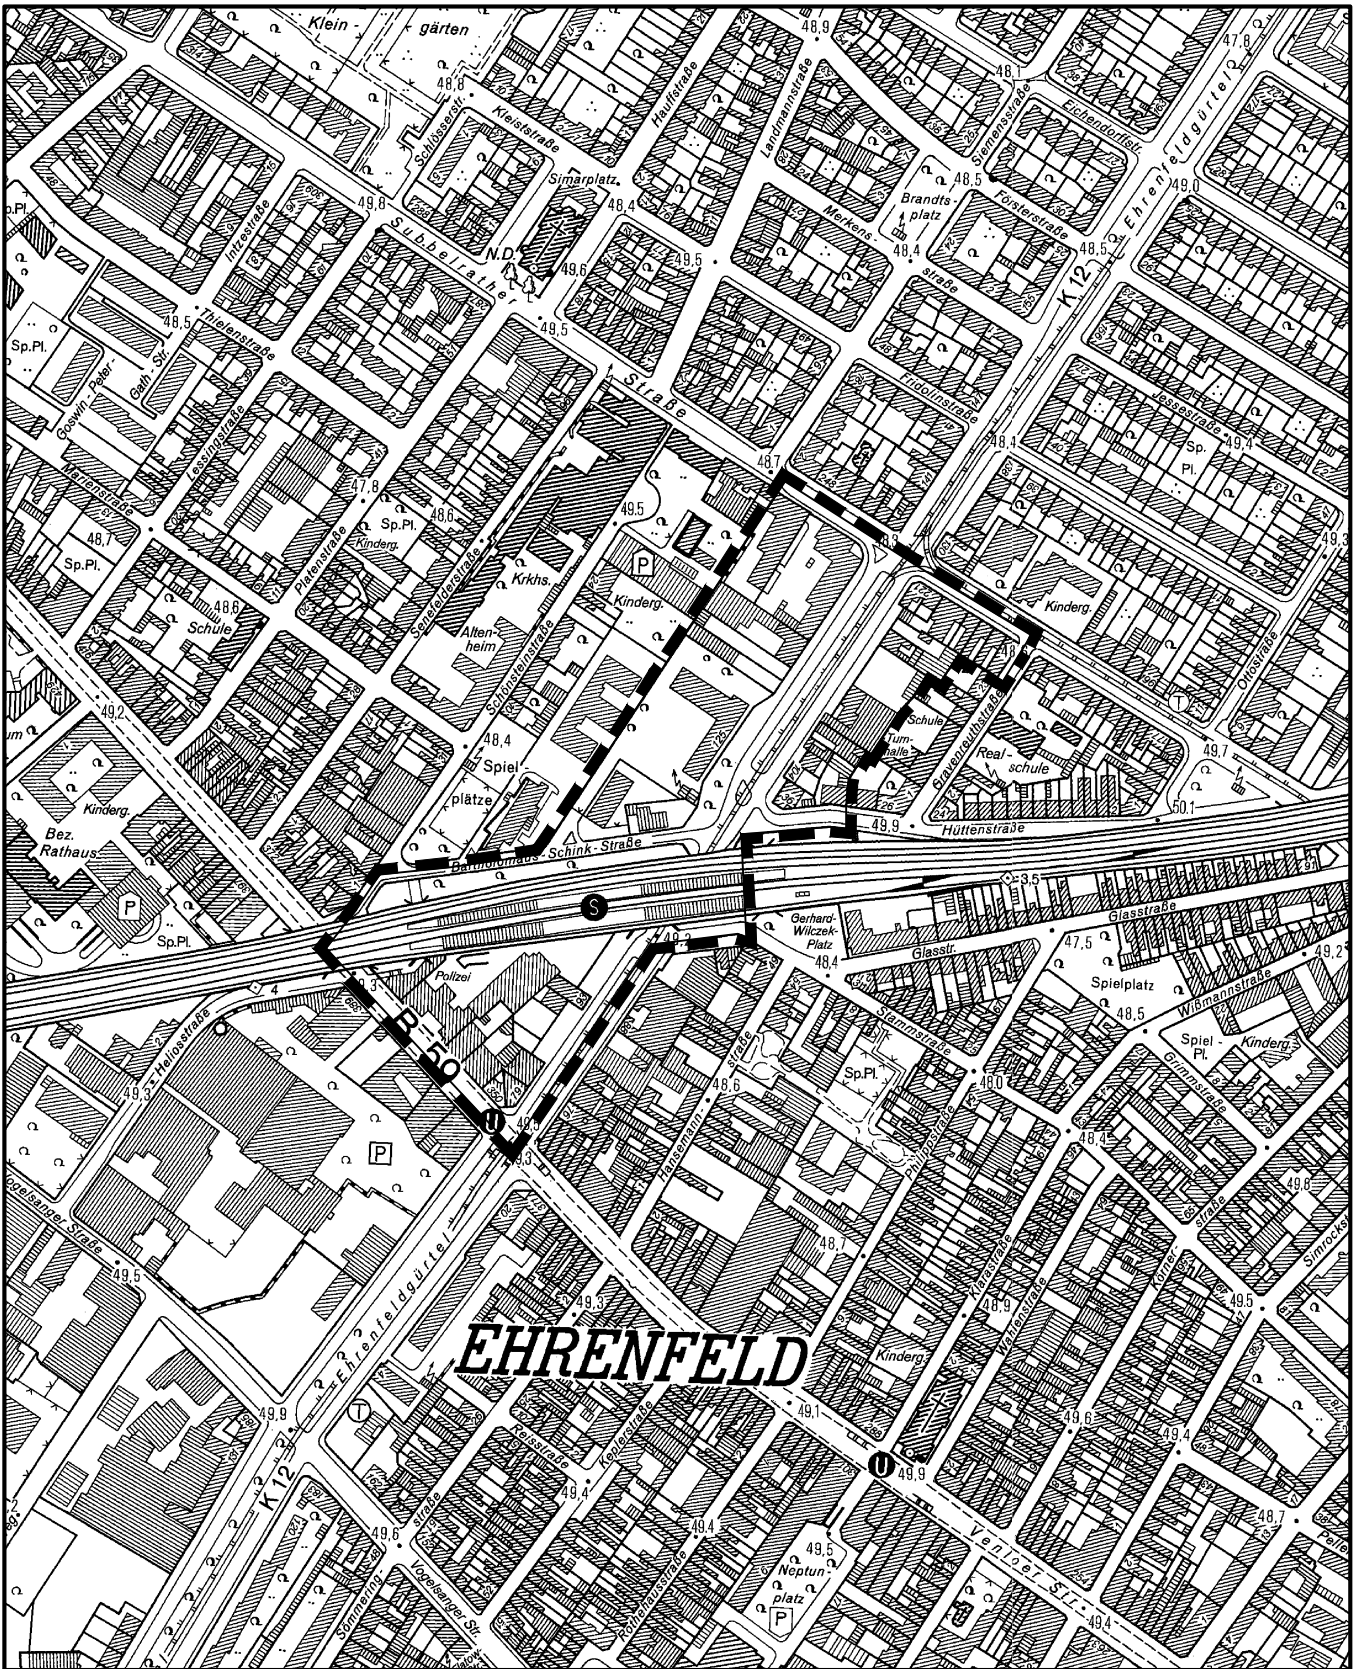

Anlage zur Satzung der Stadt Köln über eine Veränderungssperre in Köln- Ehrenfeld Ehrenfeldgürtel / nordöstlich Venloer Straße in Köln - Ehrenfeld

Maßstab 1 : 5 000

50 0 100 200 300 Meter