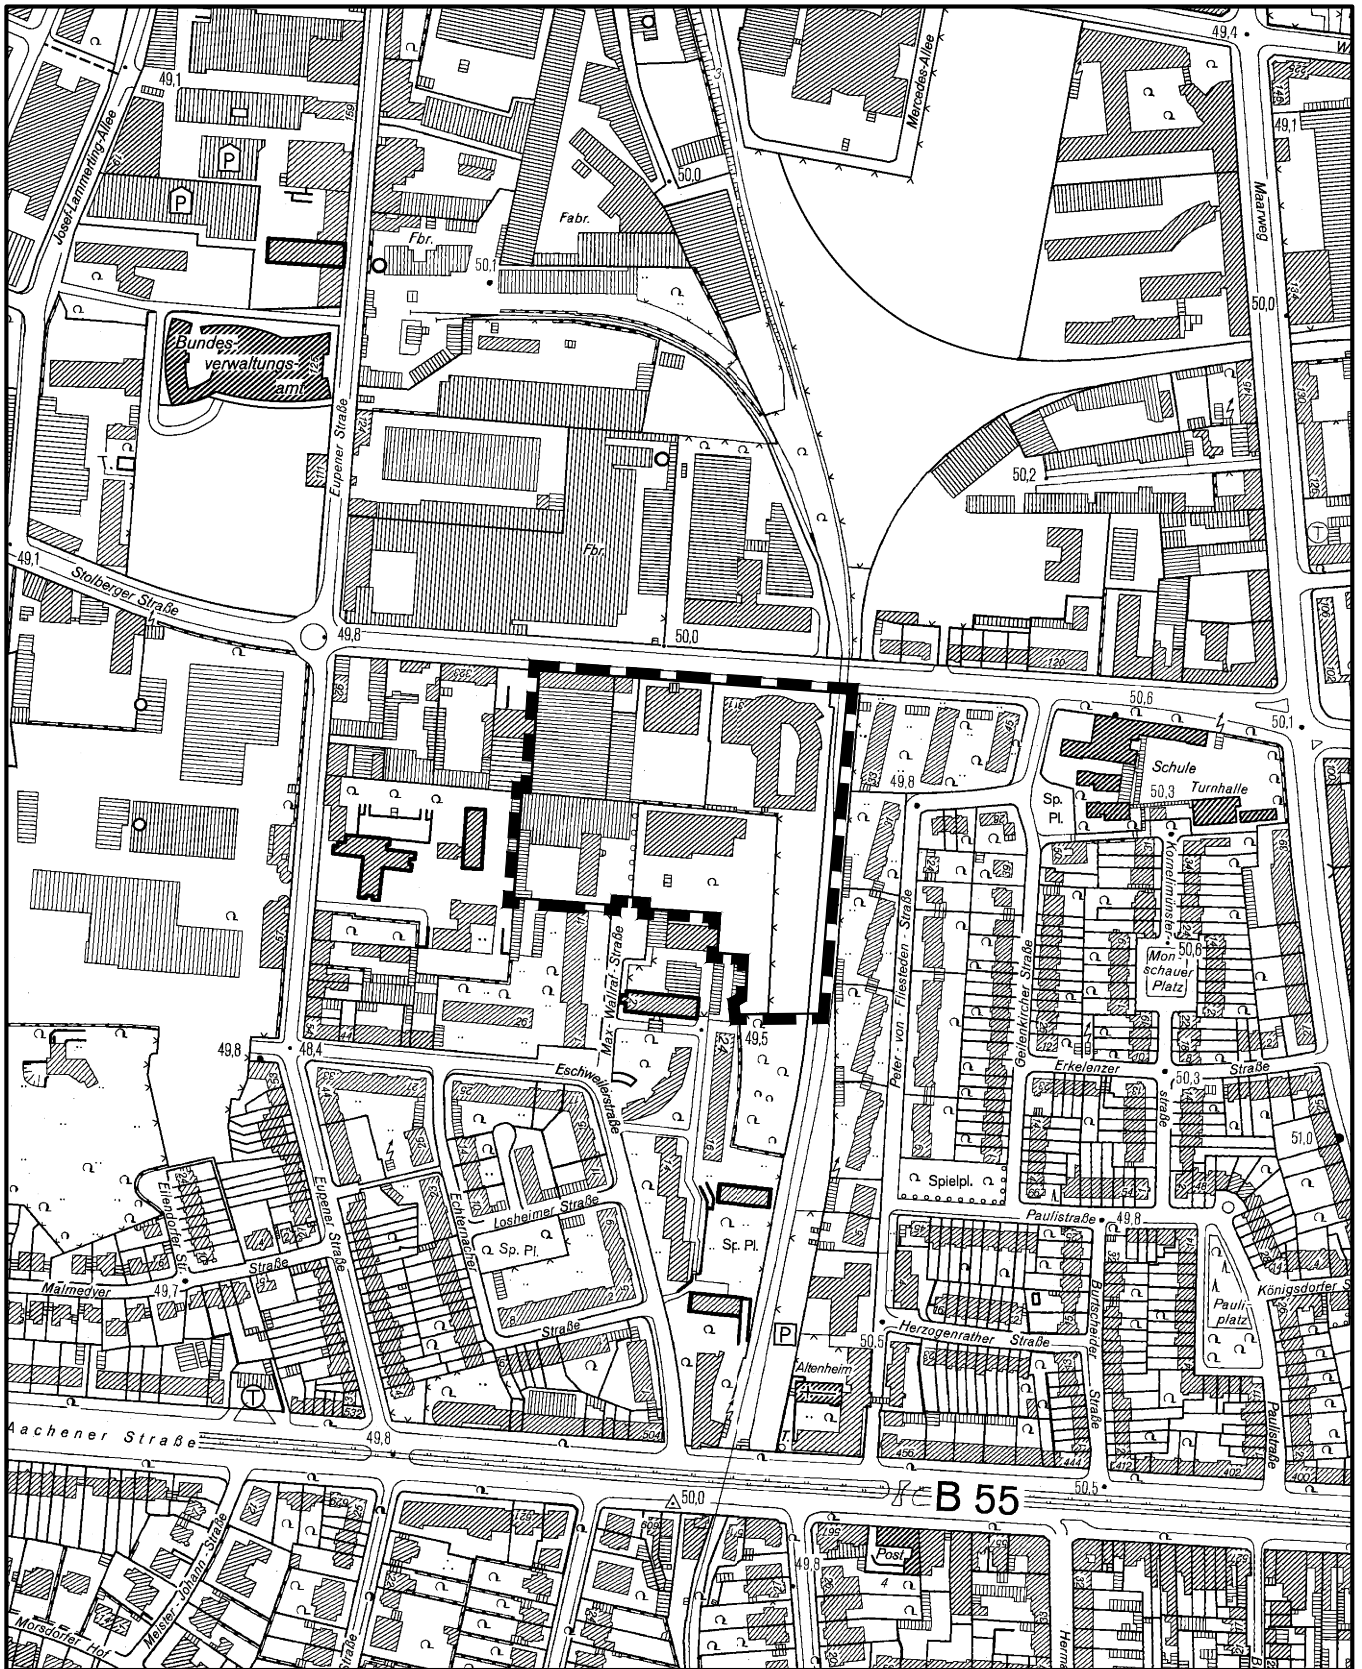

## Satzung der Stadt Köln über eine Veränderungssperre in Köln-Braunsfeld Arbeitstitel: Max-Wallraf-Straße

Maßstab 1 : 5 000

Planwirkungsbereich der Vorlage zur Orientierung von Mitgliedern des Rates, der Ausschüsse und der Bezirksvertretungen, die wegen Befangenheit an den Beratungen zu diesem Tagesordnungspunkt nicht teilnehmen dürfen.