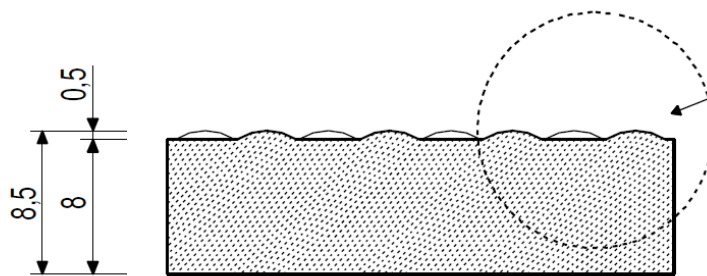

Datenblatt zur neuen Noppenplatte

- Plattengröße 30x30 cm
- Anzahl Noppen 32
- Noppenreihen diagonal versetzt
- Noppenform Kugelkalotte

Alle Angaben in cm;
nicht maßstabsgetreu

Noppen:

alle Maßangaben in mm