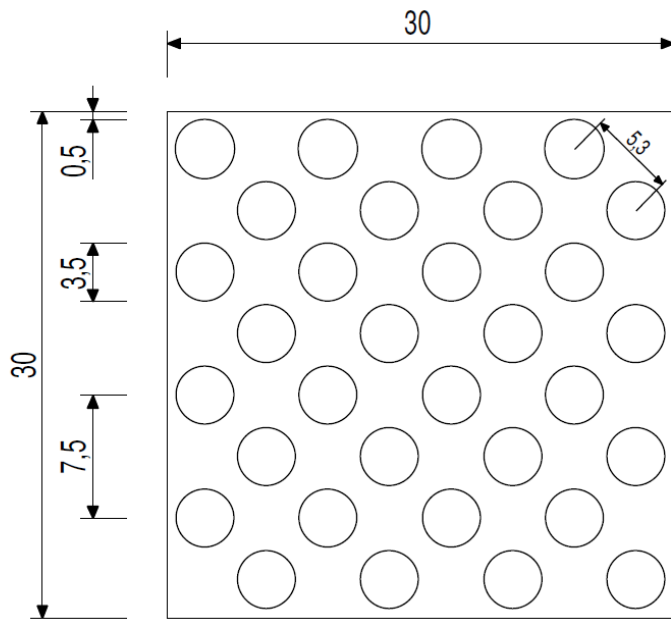

Datenblatt zur neuen Noppenplatte

- Plattengröße 30x30 cm
- Anzahl Noppen 32
- Noppenreihen diagonal versetzt
- Noppenform Kugelkalotte

Alle Angaben in cm;
nicht maßstabsgetreu

Noppen:

alle Maßangaben in mm