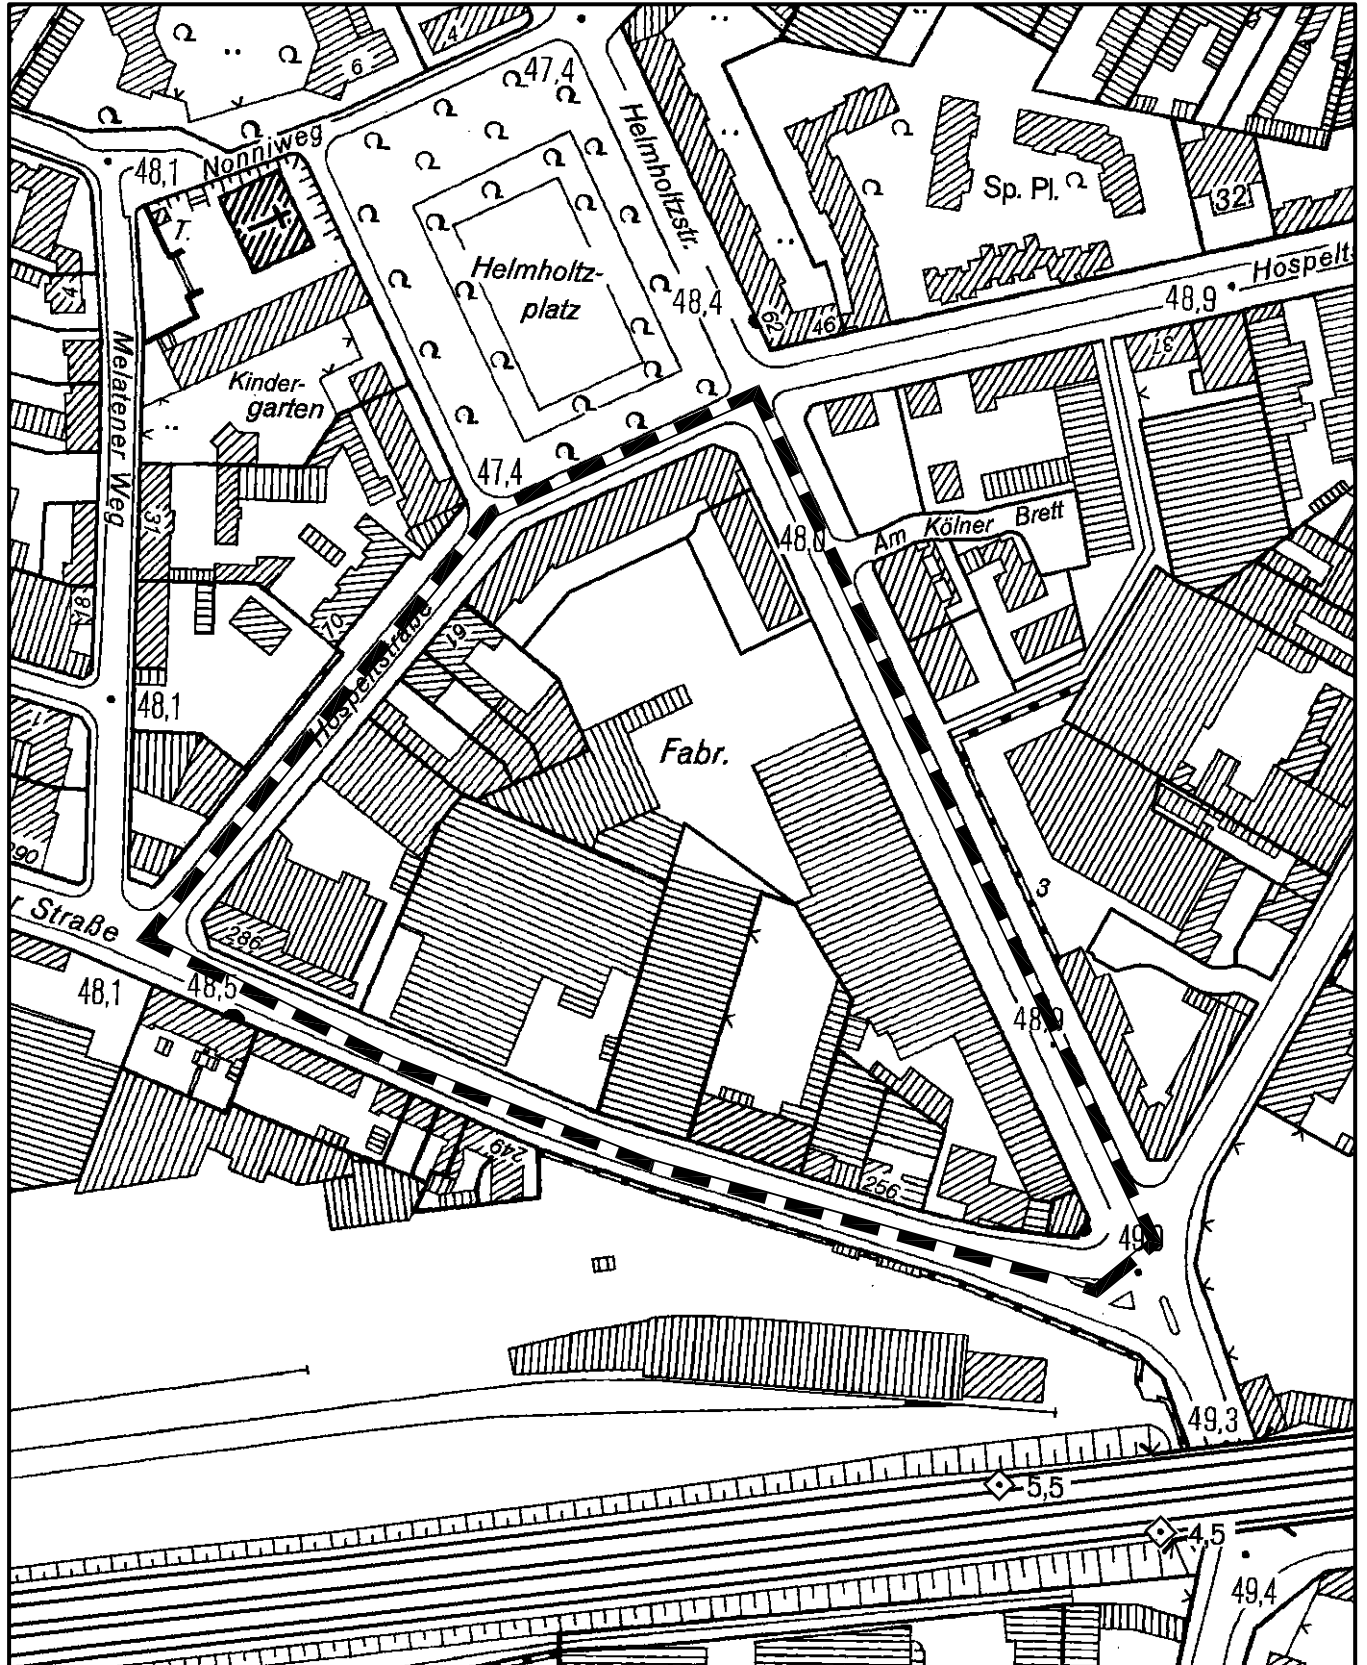

## Geltungsbereich des Bebauungsplanes **Südlich Helmholtzplatz** in Köln - Ehrenfeld

Maßstab 1 : 2500

Planwirkungsbereich der Vorlage zur Orientierung von Mitgliedern des Rates, der Ausschüsse und der Bezirksvertretungen, die wegen Befangenheit an den Beratungen zu diesem Tagesordnungspunkt nicht teilnehmen dürfen.