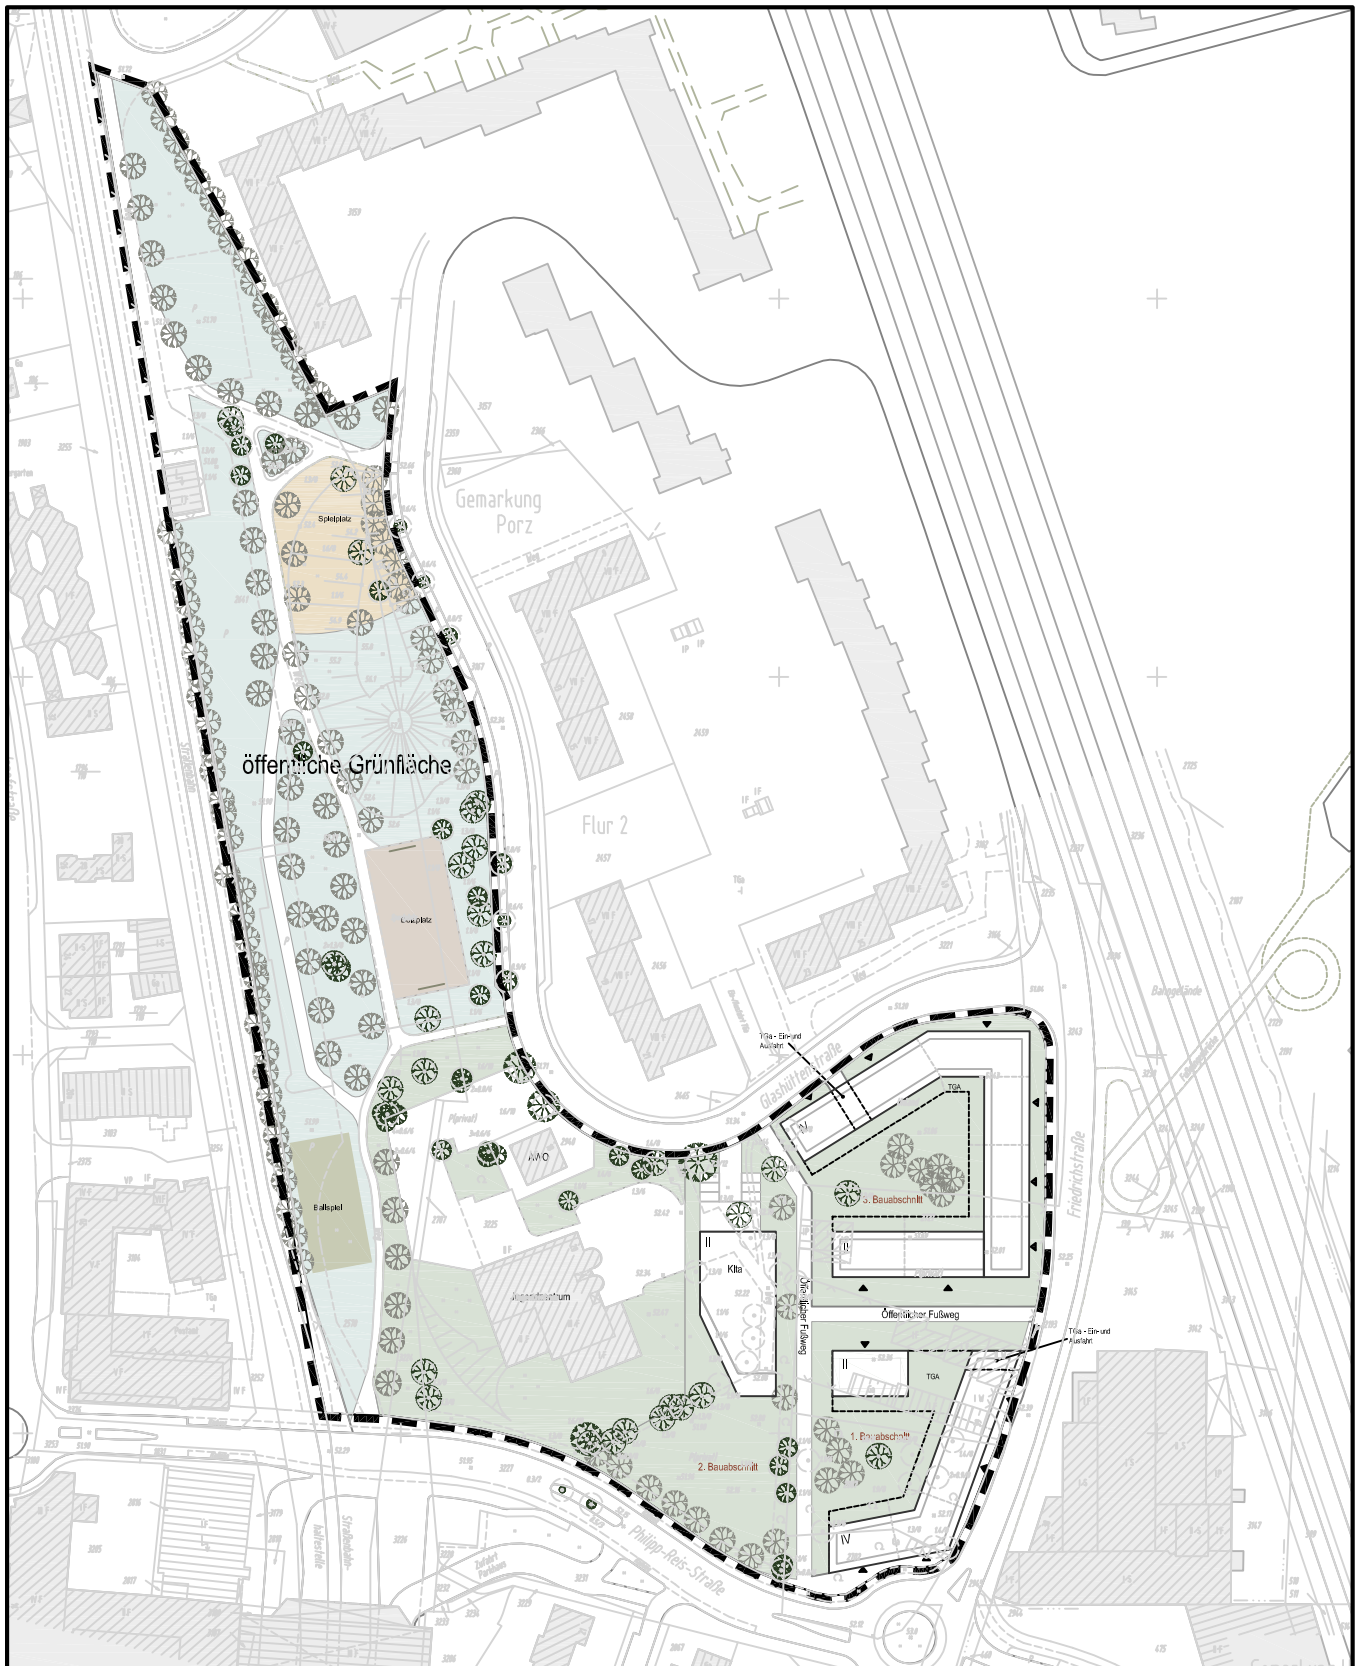

Übersicht städtebauliches Planungskonzept Glashüttenstraße in Köln - Porz

Maßstab 1 : 2000

Planwirkungsbereich der Vorlage zur Orientierung von Mitgliedern des Rates, der Ausschüsse und der Bezirksvertretungen, die wegen Befangenheit an den Beratungen zu diesem Tagesordnungspunkt nicht teilnehmen dürfen.