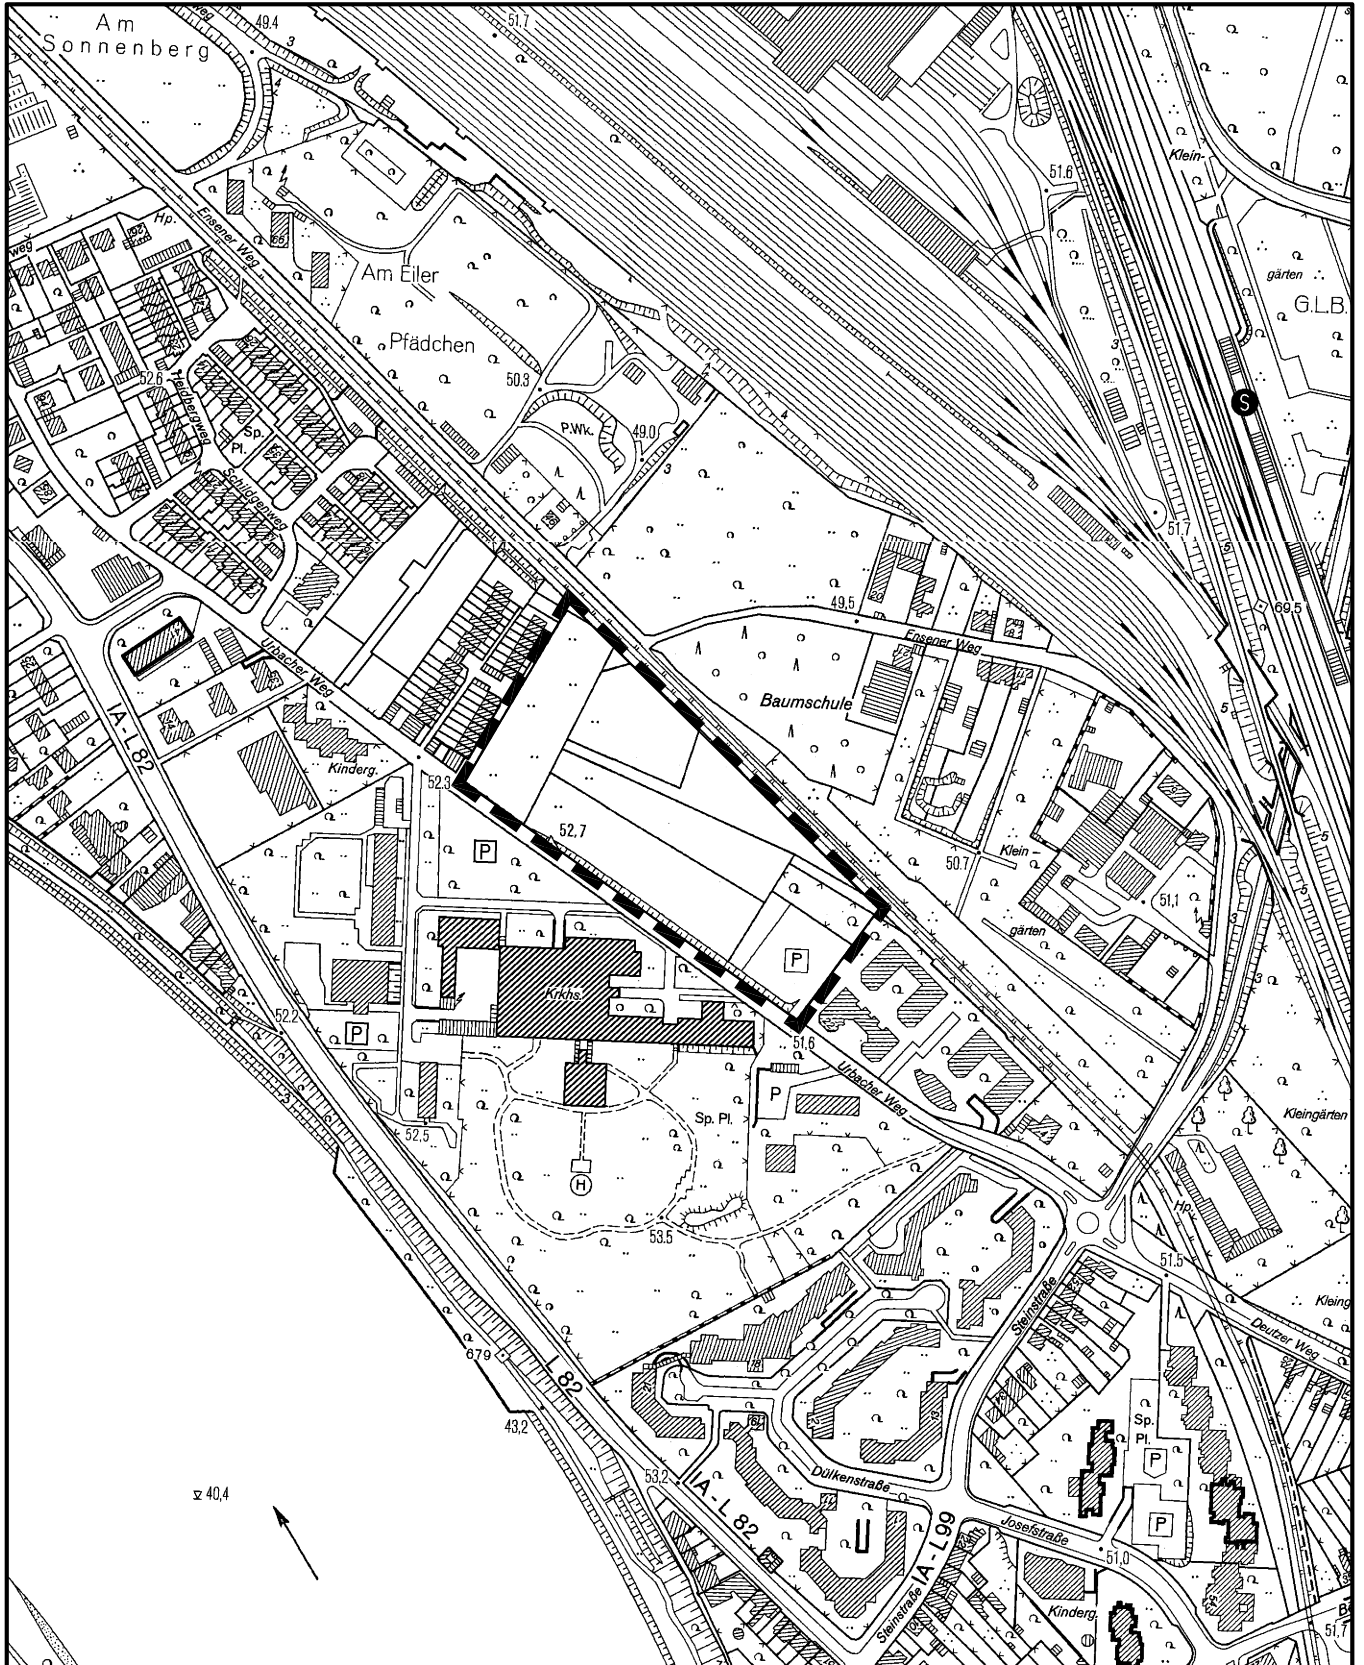

Geltungsbereich des Bebauungsplanes **Urbacher Weg** in Köln - Porz

Maßstab 1 : 5 000

Planwirkungsbereich der Vorlage zur Orientierung von Mitgliedern des Rates, der Ausschüsse und der Bezirksvertretungen, die wegen Befangenheit an den Beratungen zu diesem Tagesordnungspunkt nicht teilnehmen dürfen.