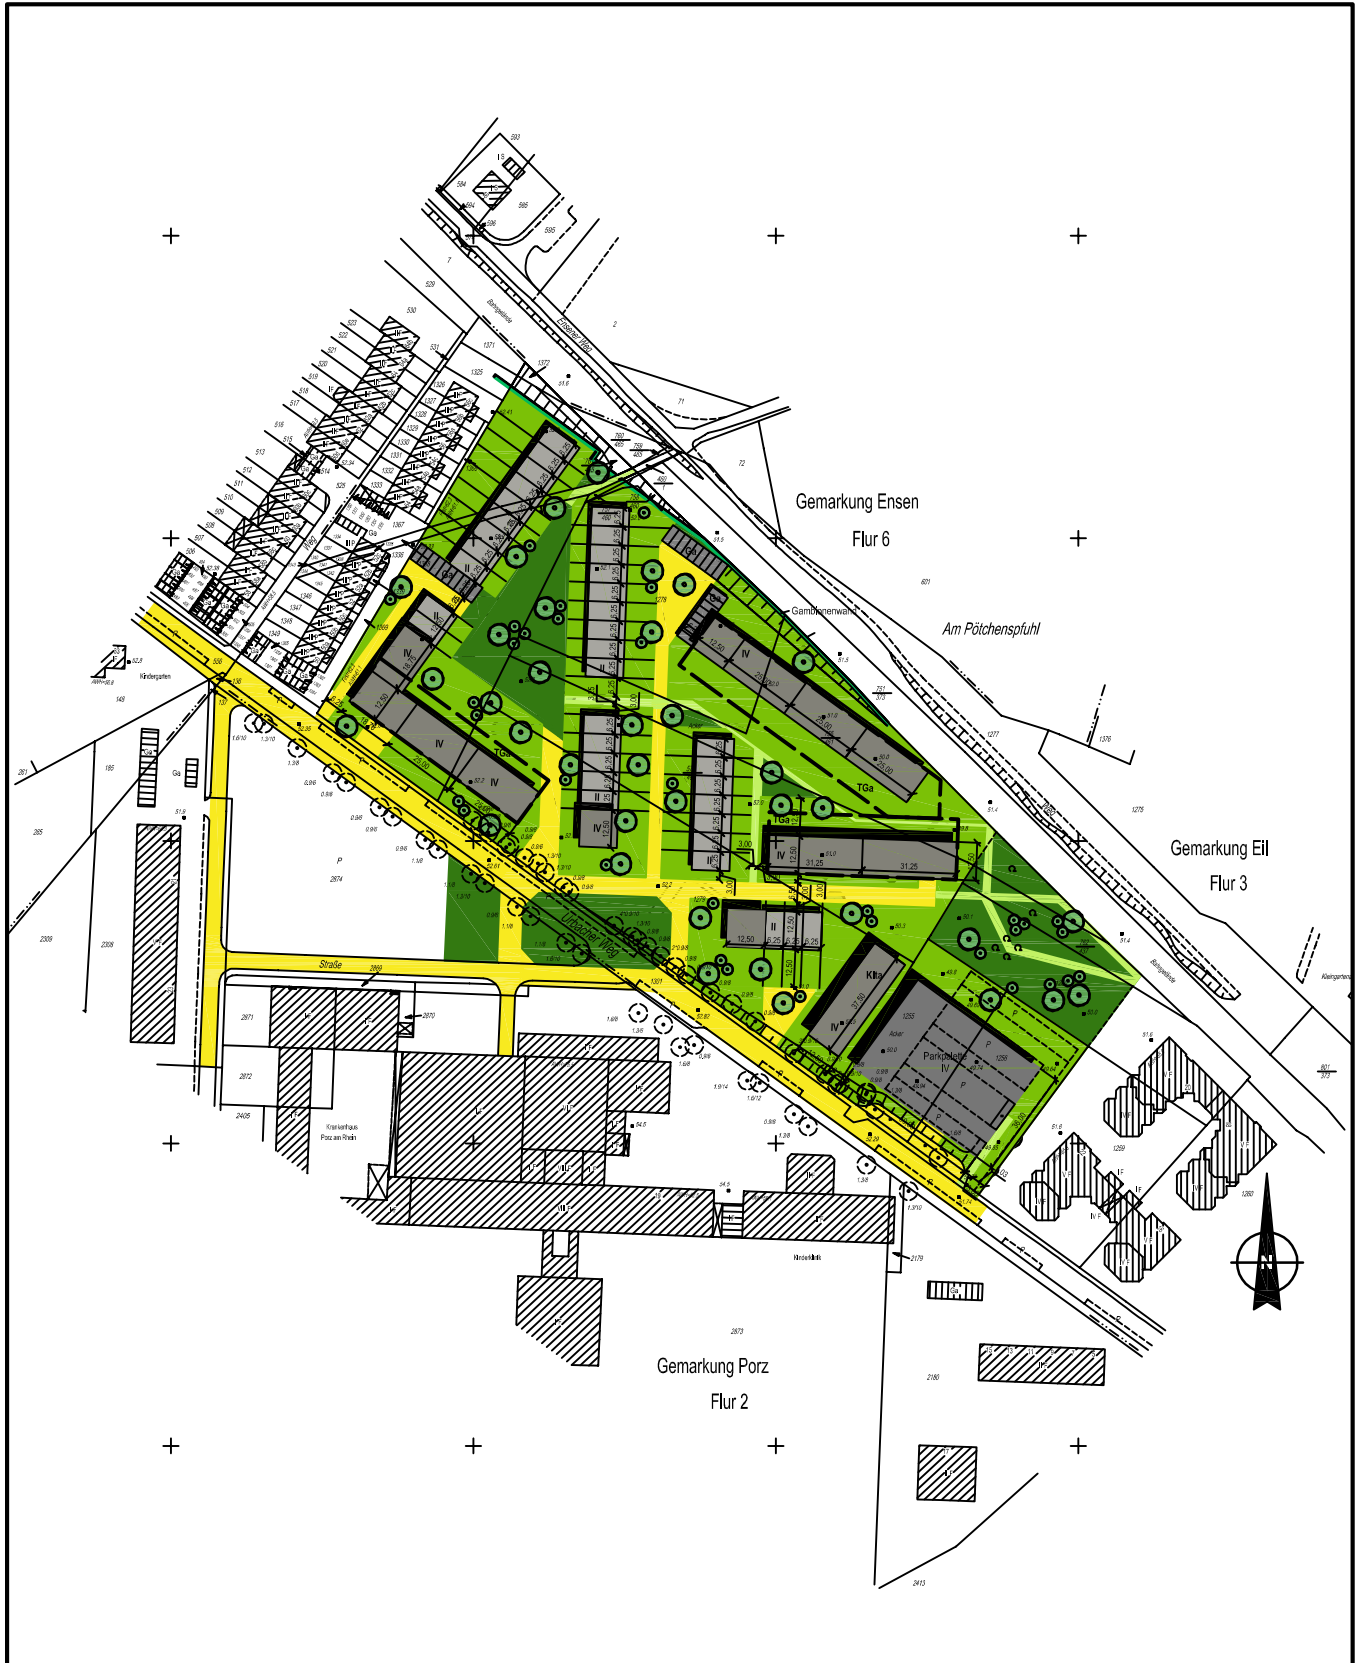

Städtebauliches Planungskonzept Urbacher Weg in Köln - Porz

Maßstab 1 : 2500

50

0

100

200

300 Meter