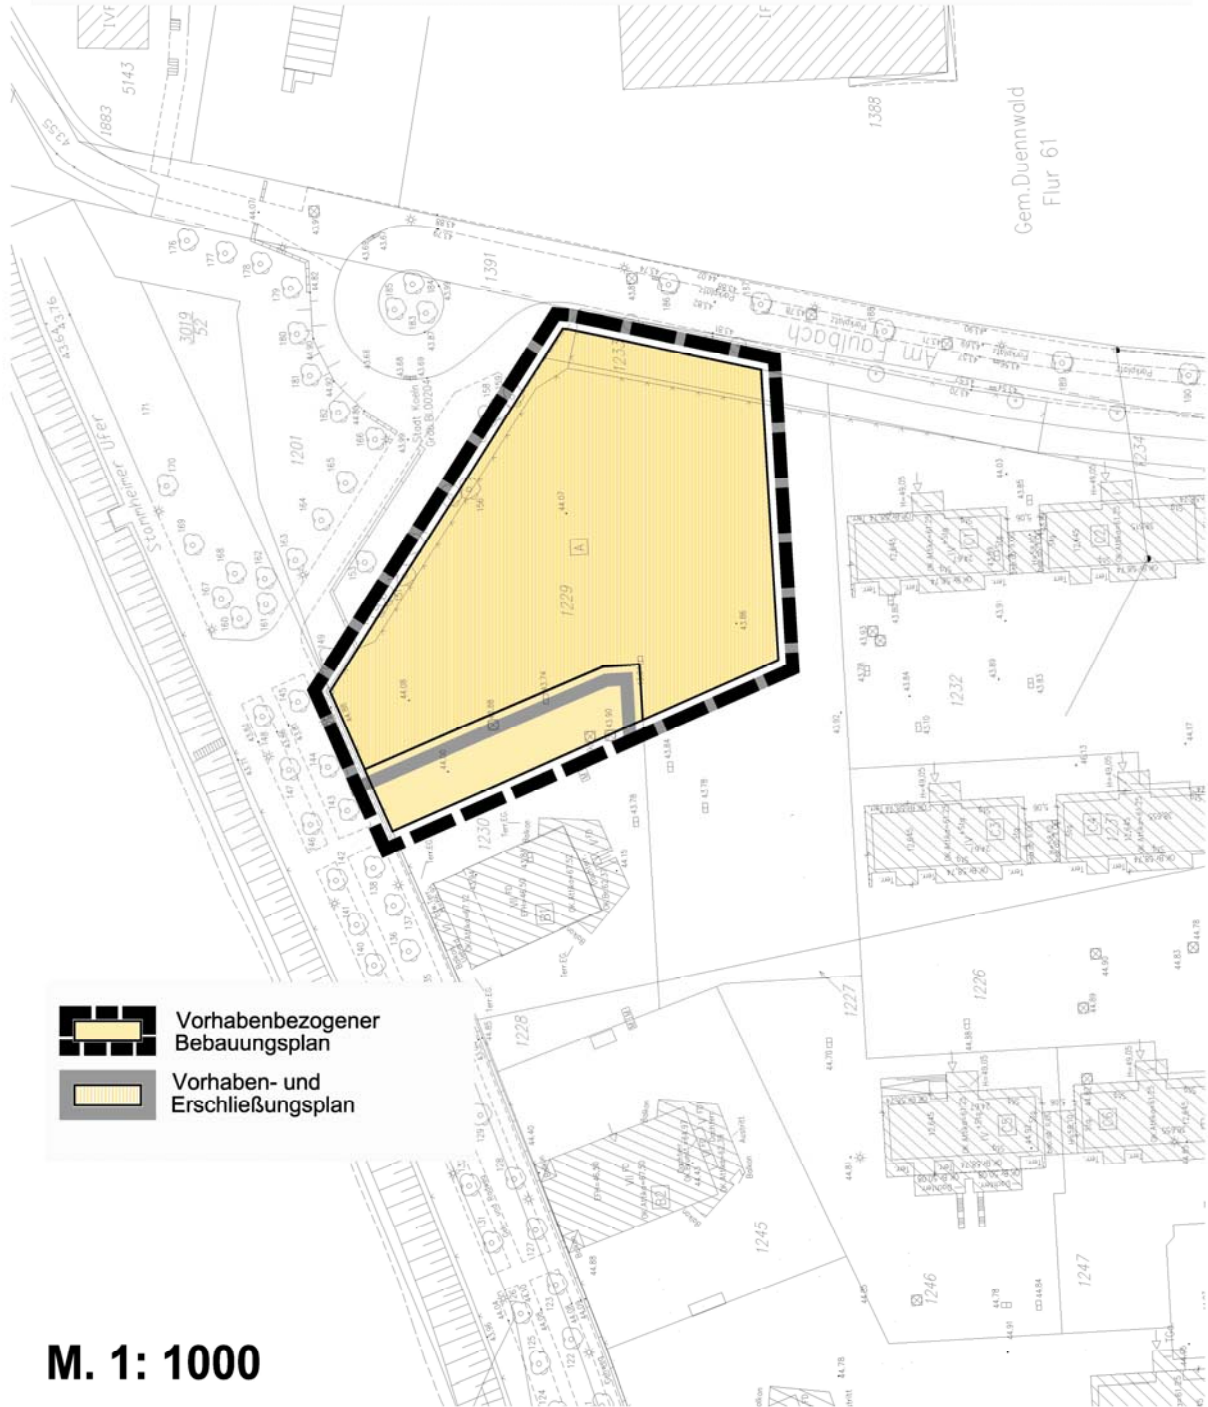

STADT KÖLN

Vorhabenbezogener Bebauungsplan Nr. 70493/03 "Düsseldorfer Straße in Köln- Mülheim"

2. Änderung

M. 1: 1000