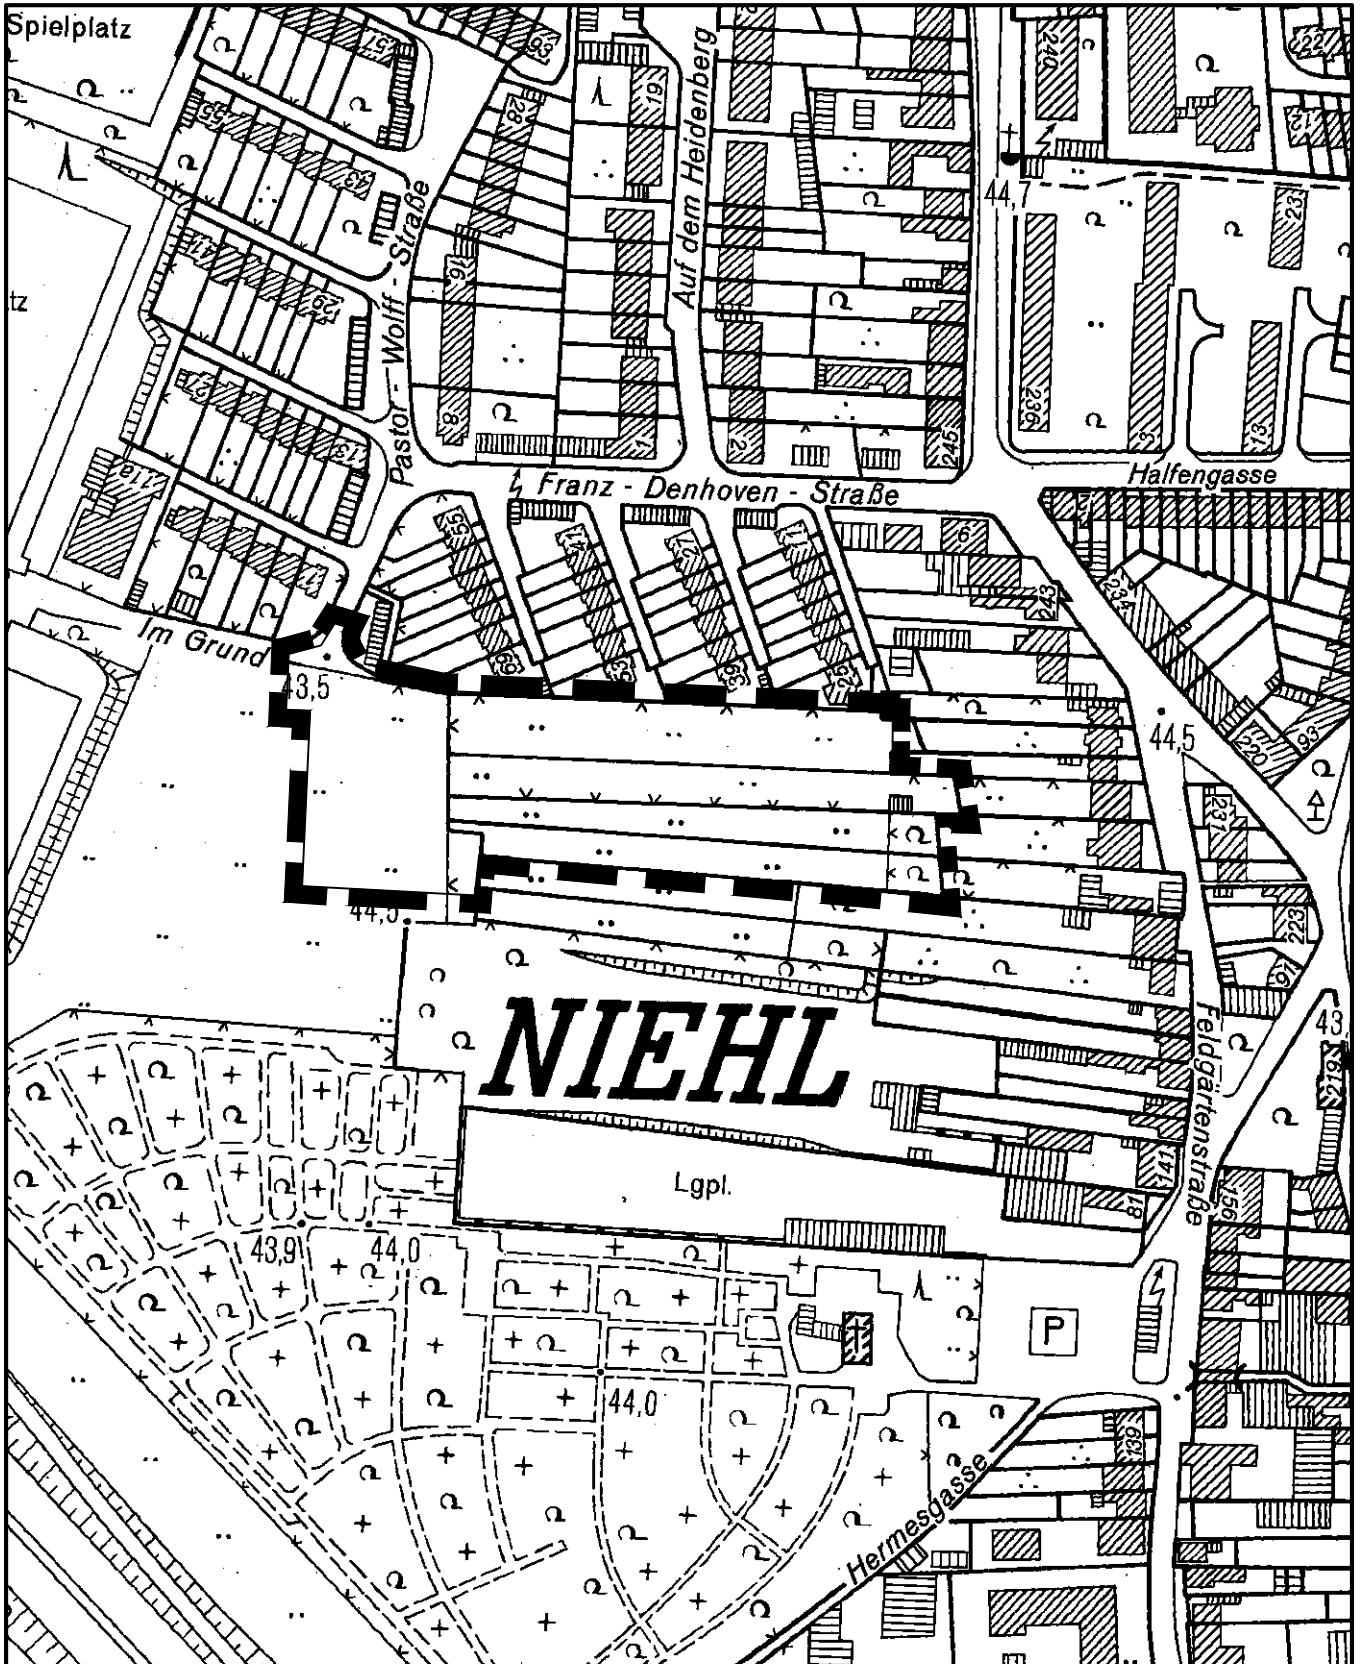

Vorhabenbezogener Bebauungsplan Arbeitstitel: Pastor-Wolff-Straße in Köln - Niehl

Maßstab 1 : 2 500

25 0 50 100 150 Meter

Planwirkungsbereich der Vorlage zur Orientierung von Mitgliedern des Rates, der Ausschüsse und der Bezirksvertretungen, die wegen Befangenheit an den Beratungen zu diesem Tagesordnungspunkt nicht teilnehmen dürfen.