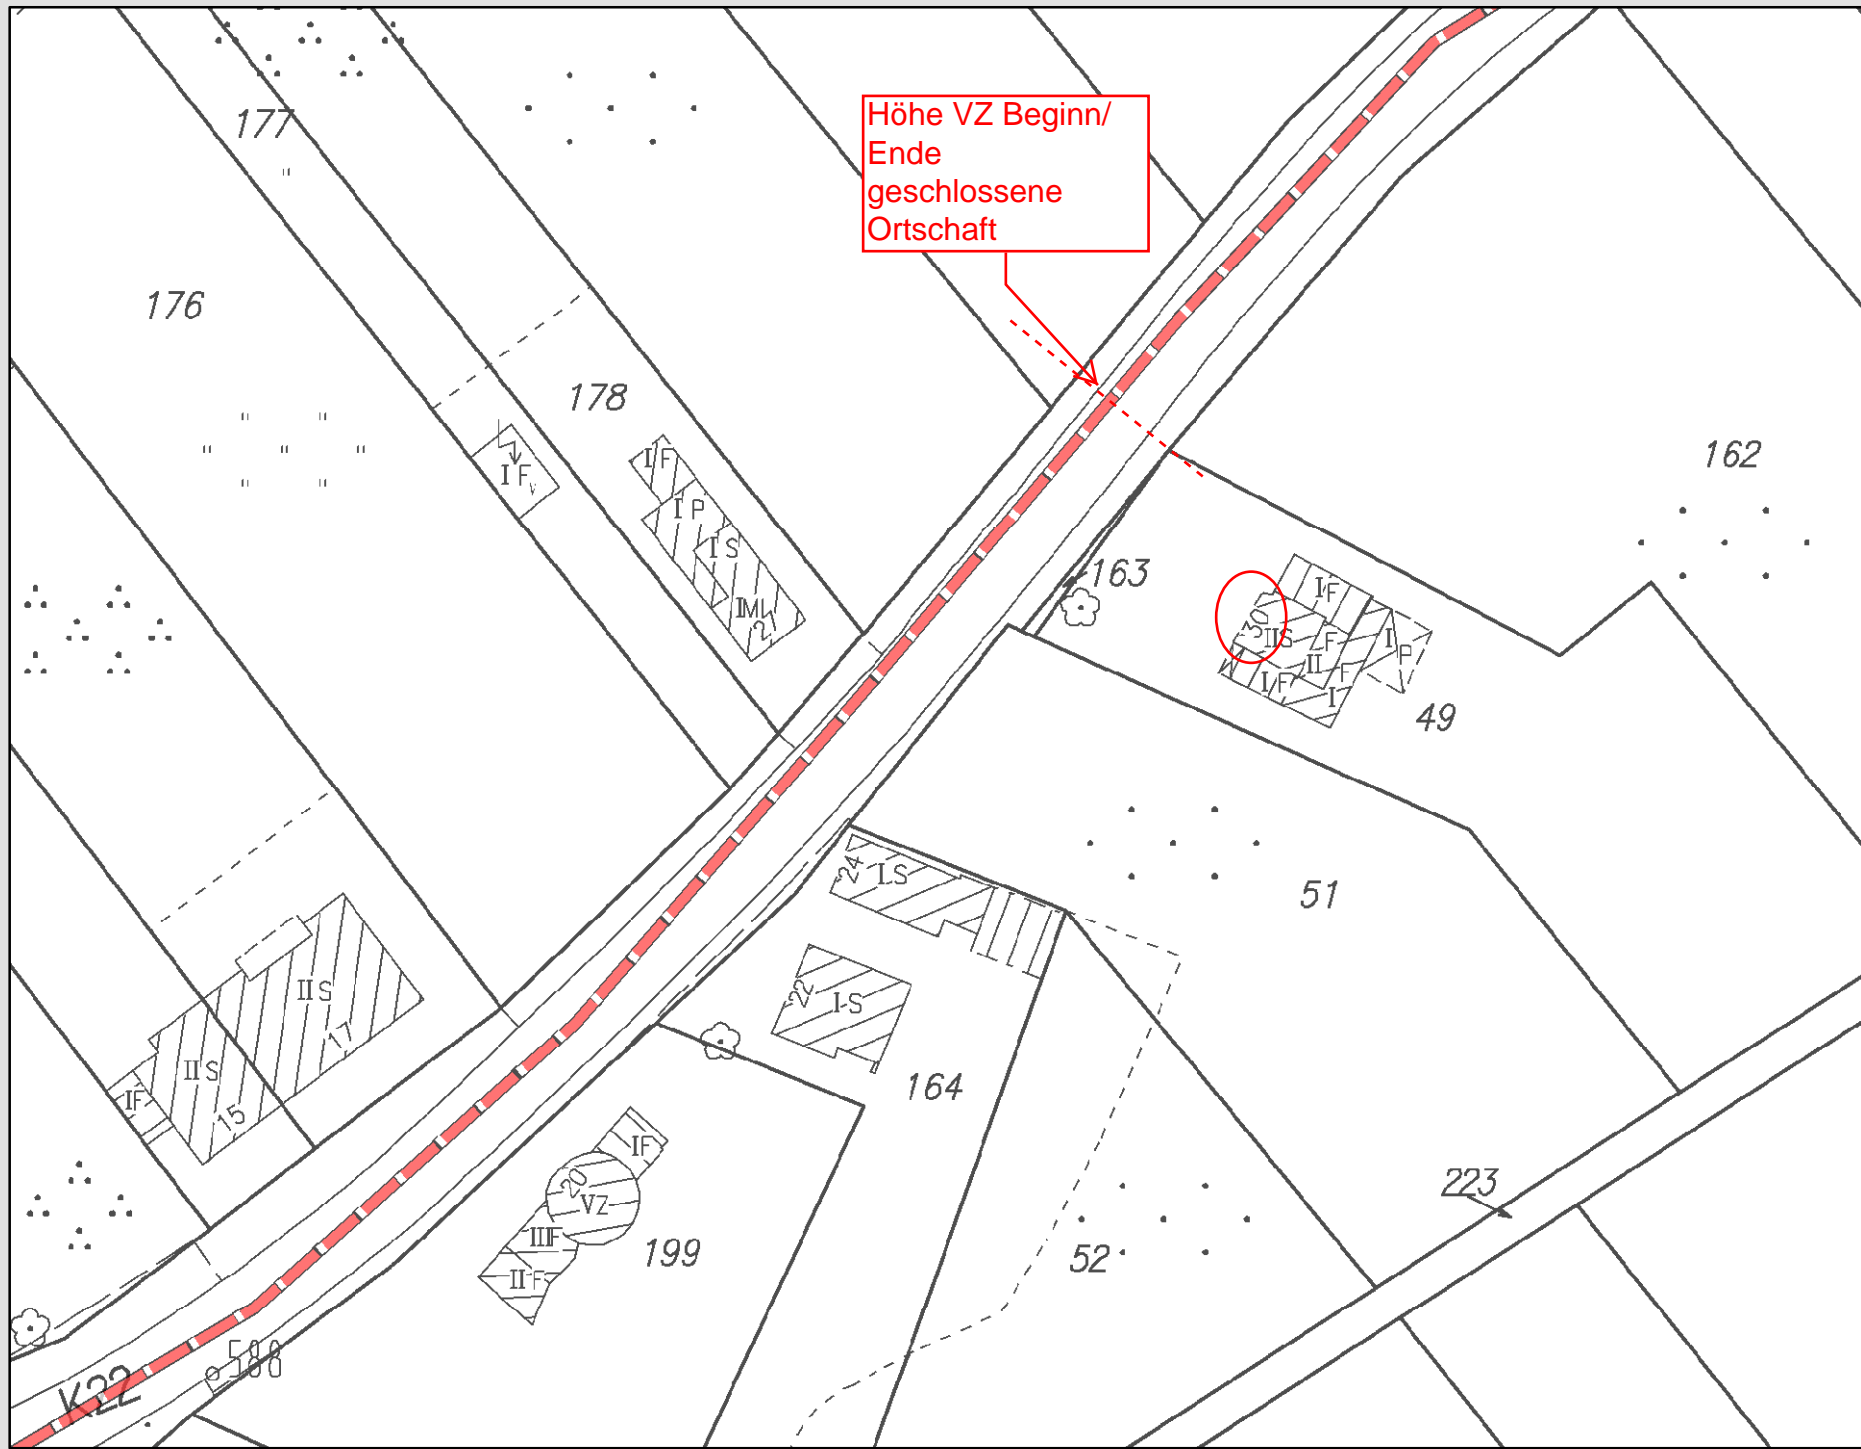

# Änderung der OD-Grenze K22 Porz-Langel (Lülsdorfer Str./Loorweg)

- Autobahn
- freie Strecke
- Ortsdurchfahrt

10 Meter