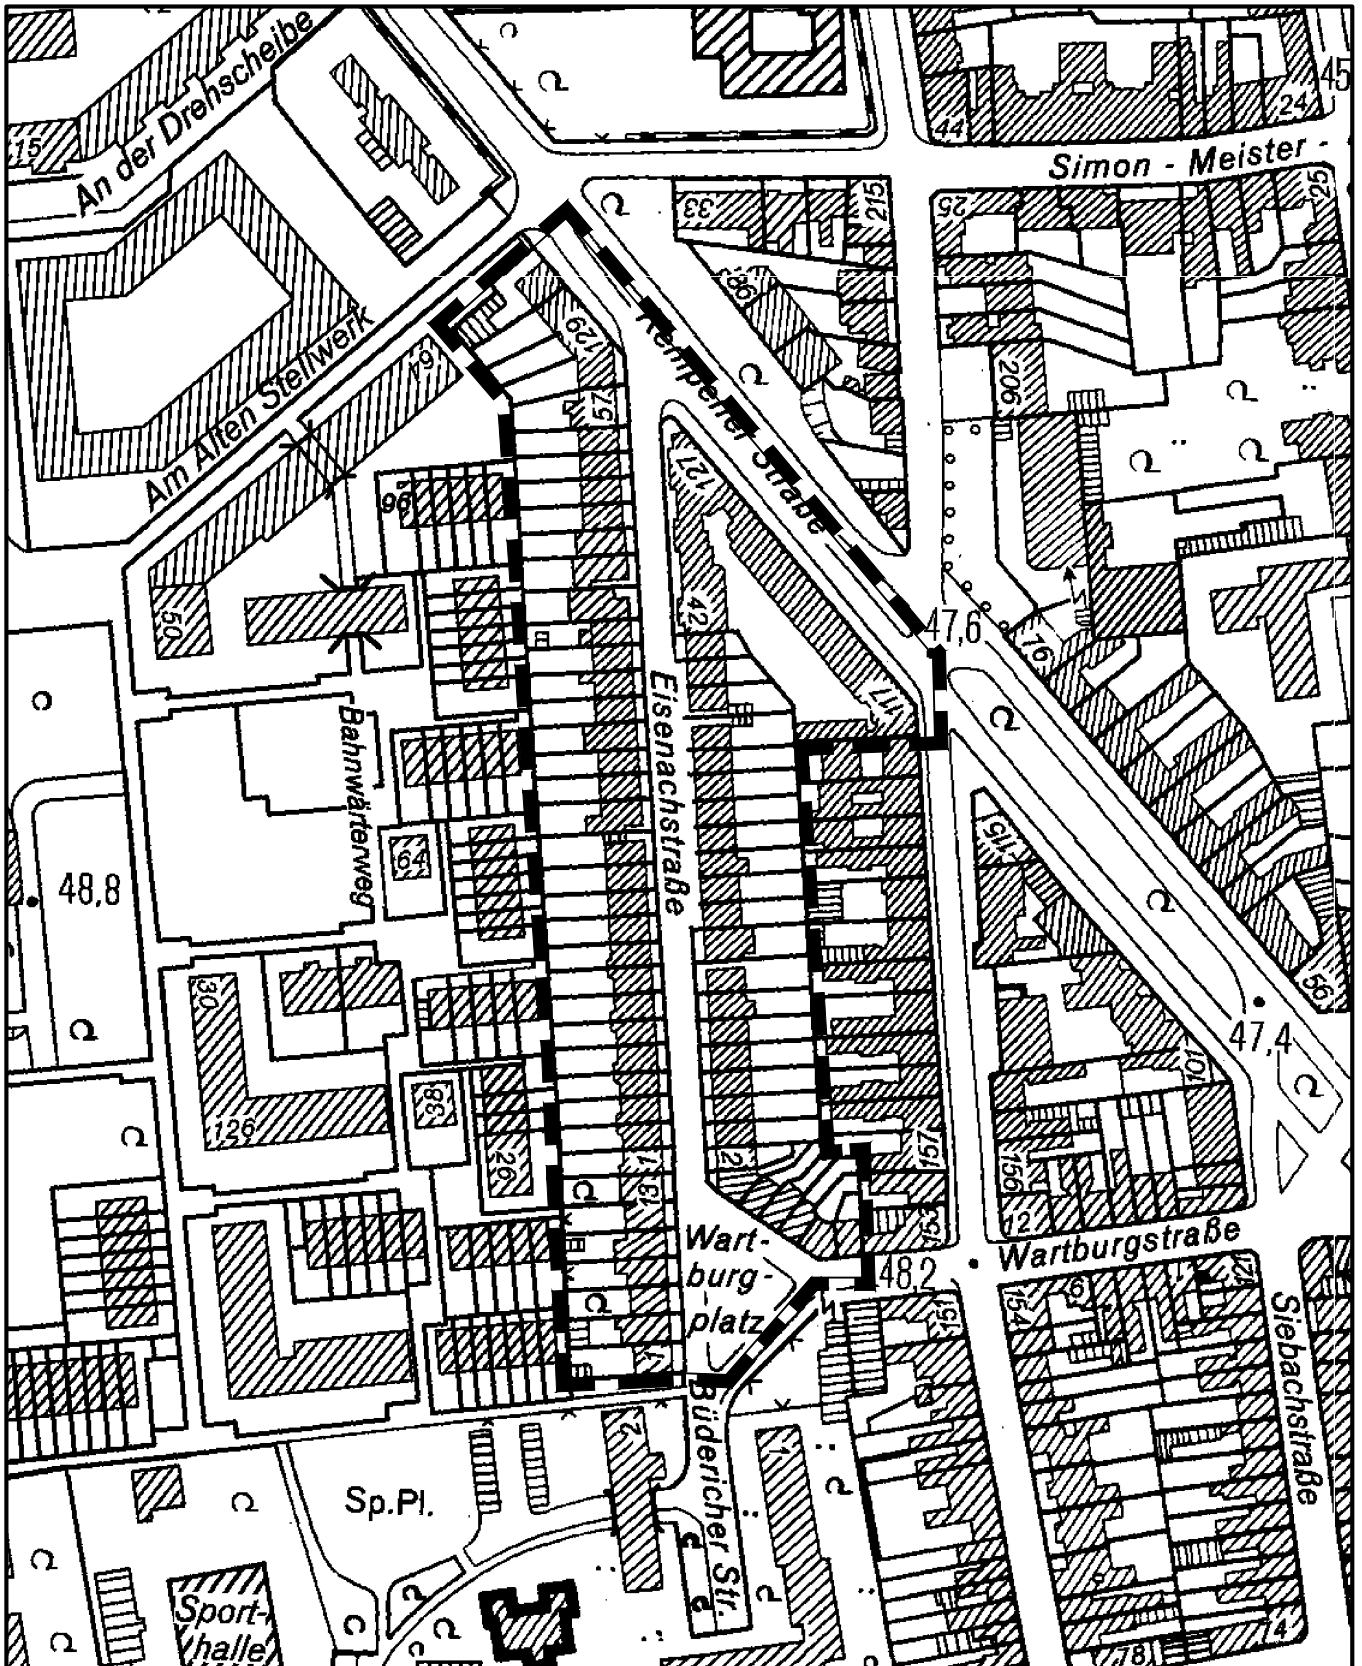

Geltungsbereich des Bebauungsplanes **Eisenachstraße** in Köln - Nippes

Maßstab 1 : 2 000

25 0 50 100 Meter

Planwirkungsbereich der Vorlage zur Orientierung von Mitgliedern des Rates, der Ausschüsse und der Bezirksvertretungen, die wegen Befangenheit an den Beratungen zu diesem Tagesordnungspunkt nicht teilnehmen dürfen.