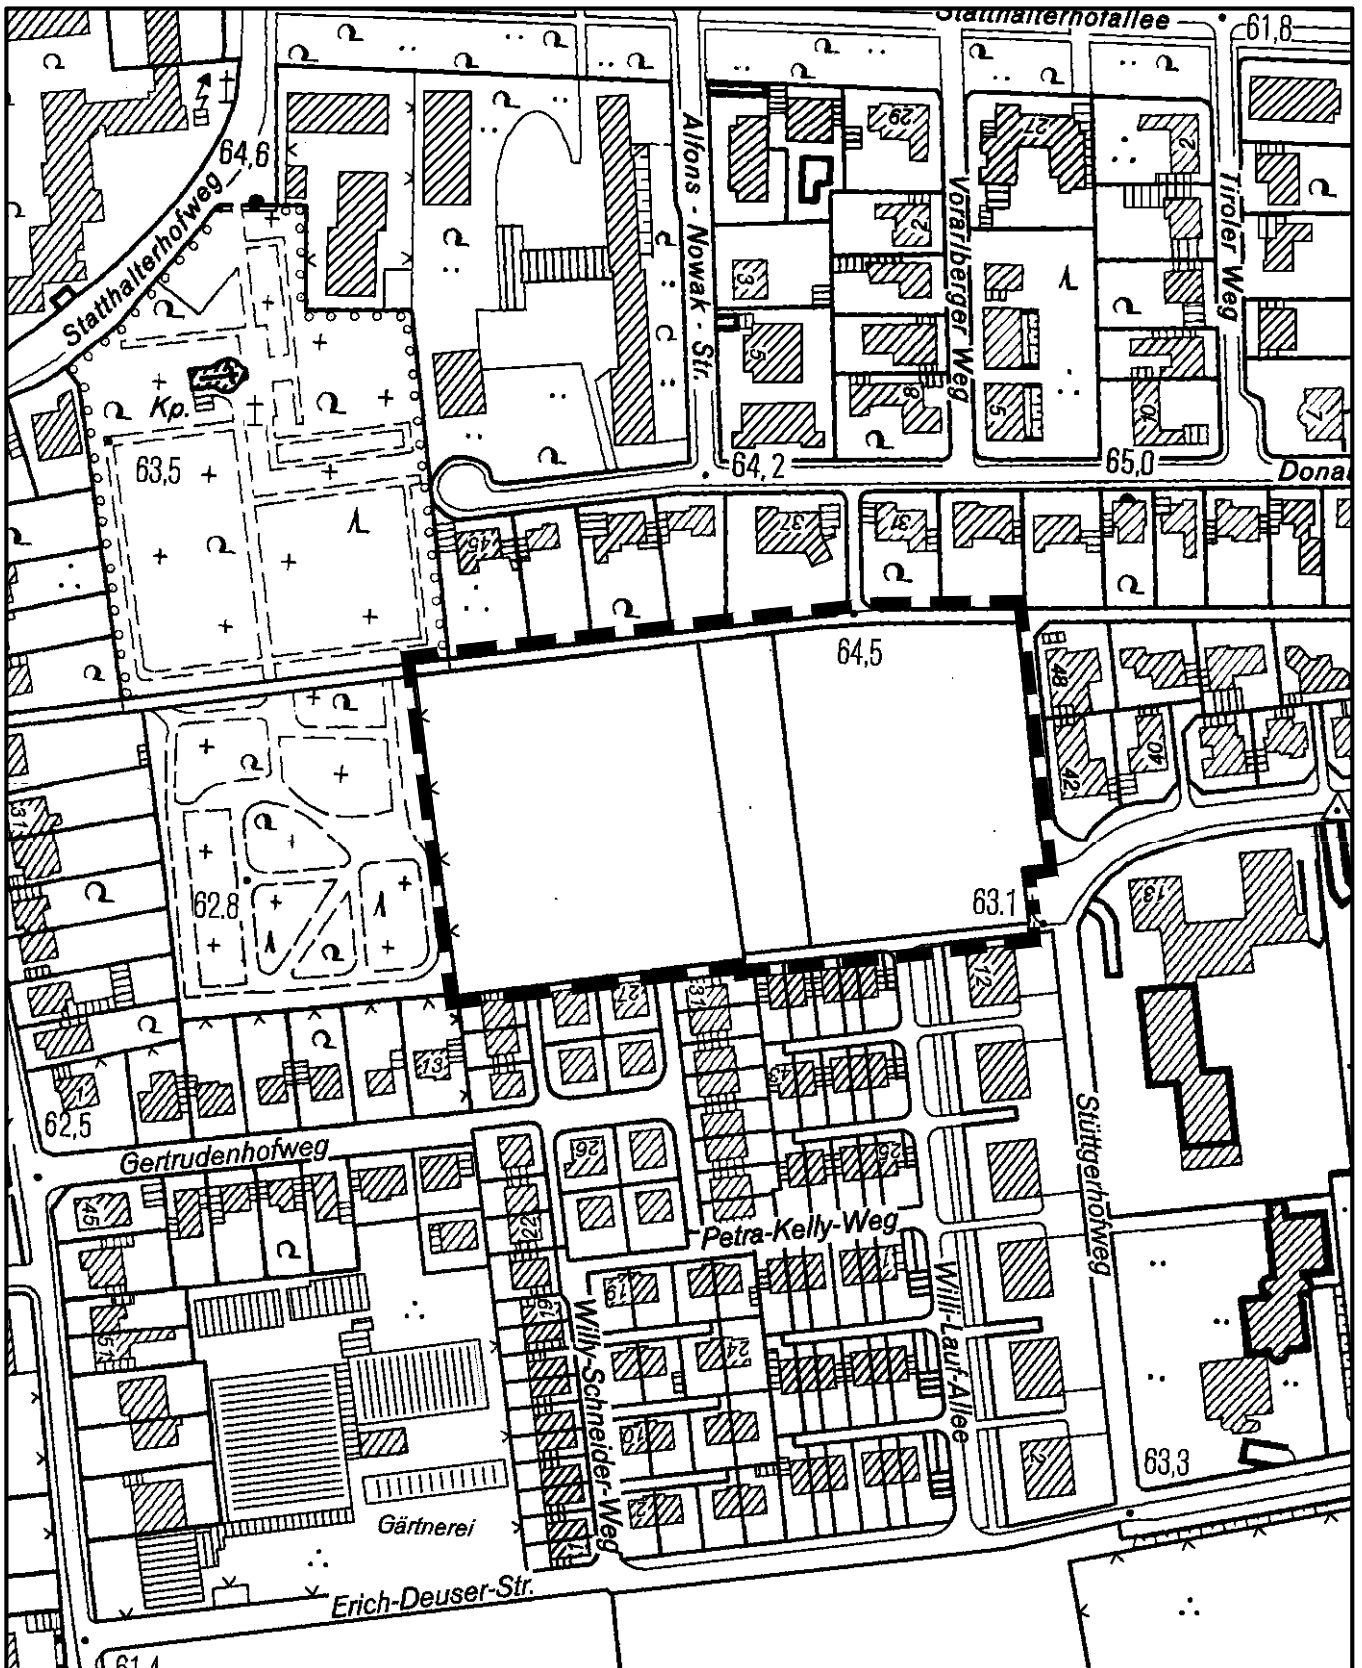

## Geltungsbereich des Bebauungsplan-Entwurfs Nr. 60439/04 Willi-Lauf-Allee in Köln - Junkersdorf

Maßstab 1 : 2 500