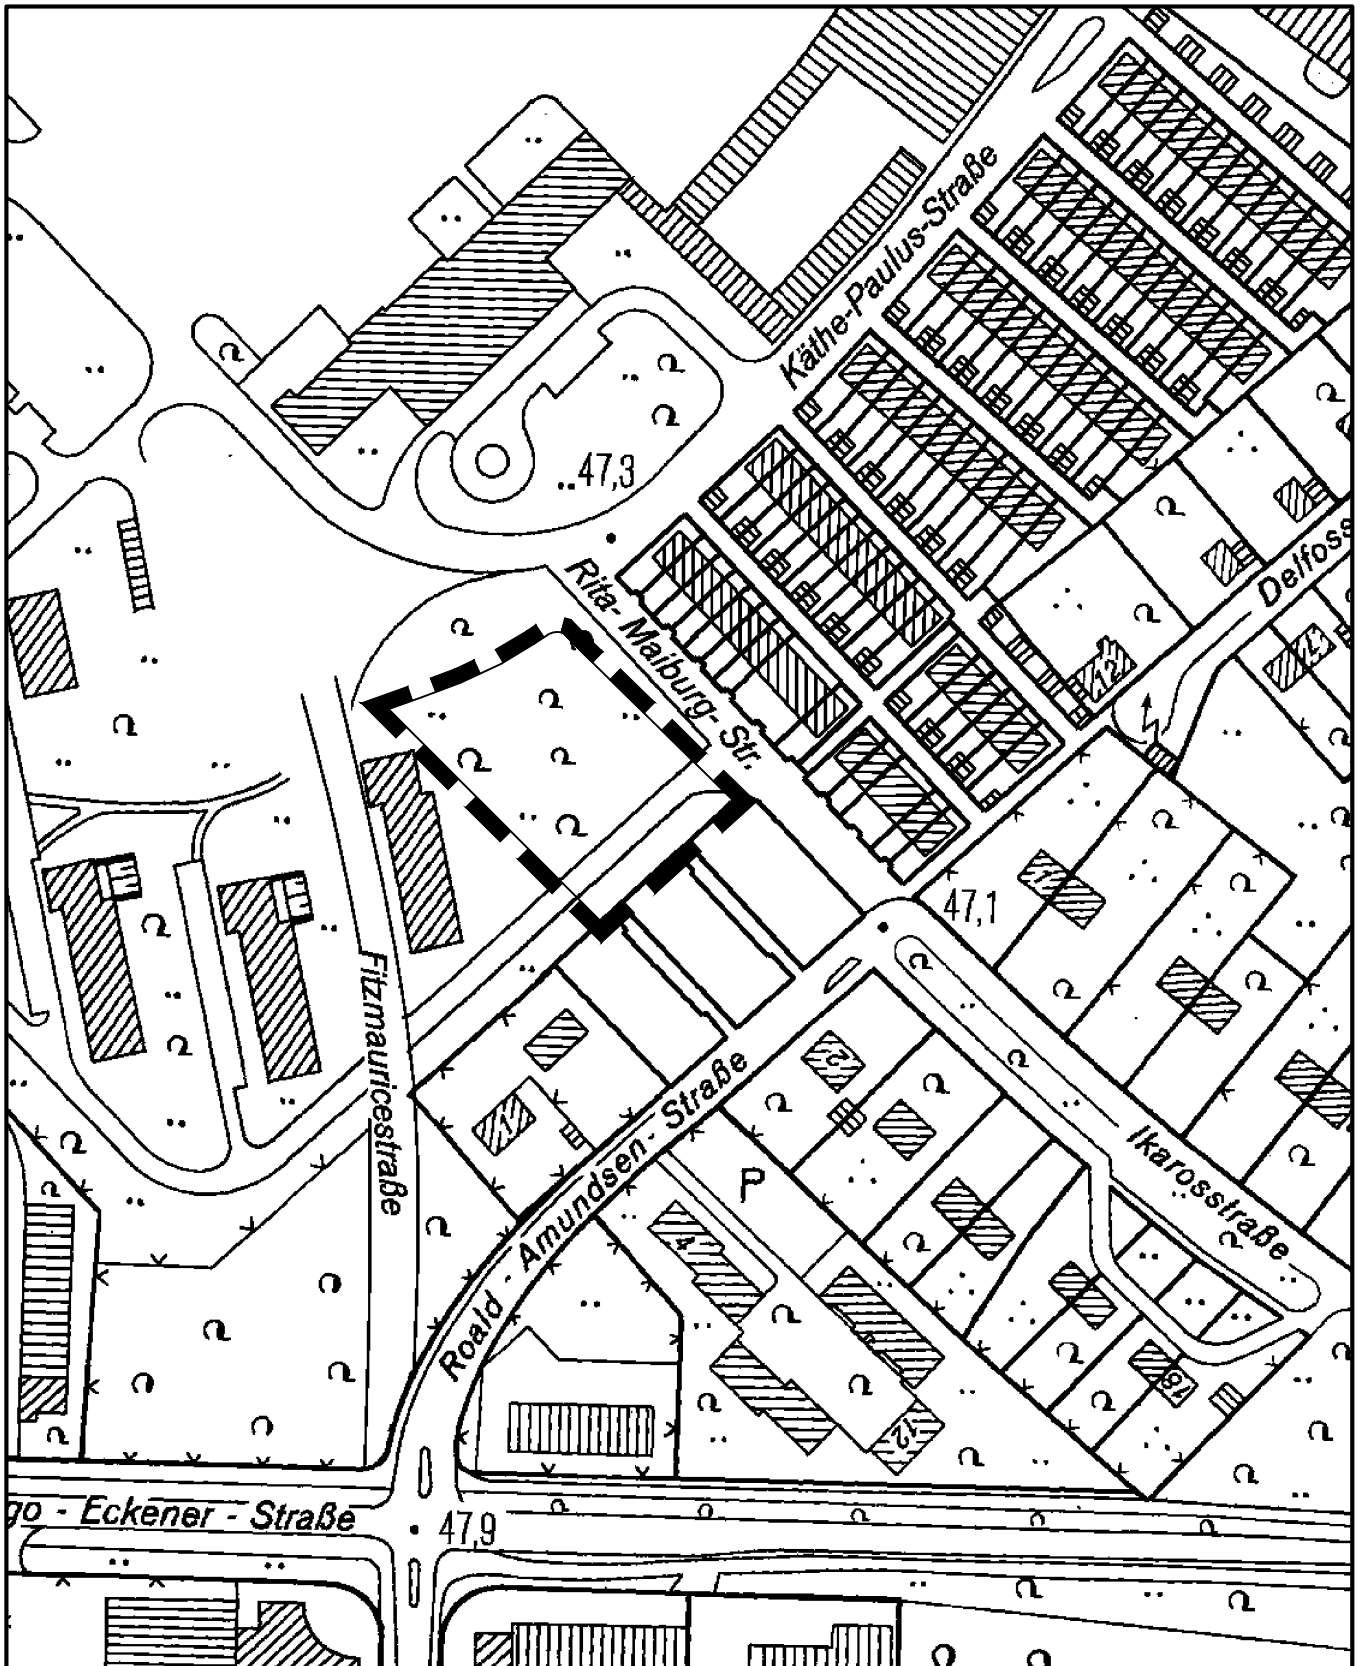

Geltungsbereich des Bebauungsplanes Nr.6250/04 Gewerbe- u. Medienpark Ossendorf 5. Änd./Spielplatz in Köln - Ossendorf

Maßstab 1 : 5 000

Planwirkungsbereich der Vorlage zur Orientierung von Mitgliedern des Rates, der Ausschüsse und der Bezirksvertretungen, die wegen Befangenheit an den Beratungen zu diesem Tagesordnungspunkt nicht teilnehmen dürfen.