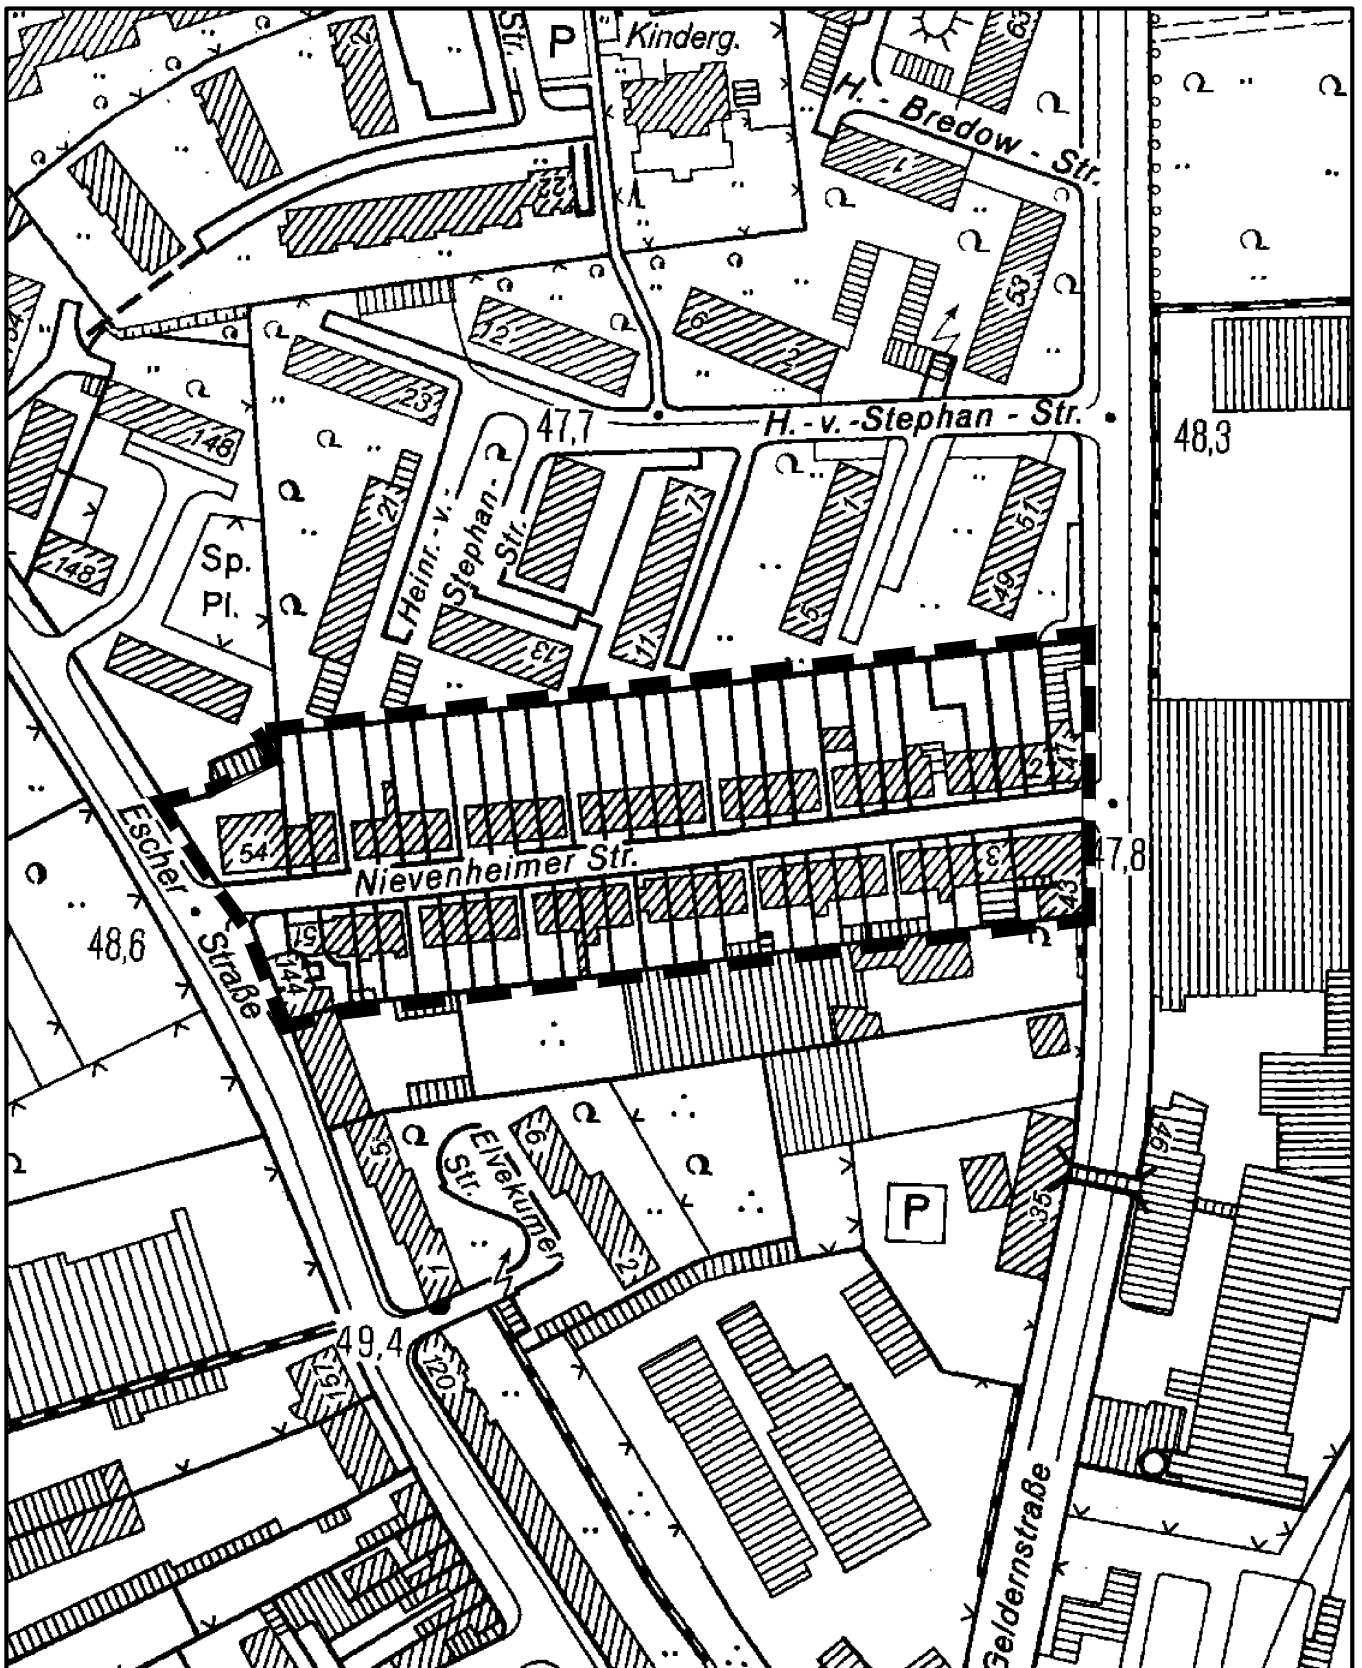

Anlage zur Satzung der Stadt Köln über eine Veränderungssperre in Köln-Bilderstöckchen Arbeitstitel: Nievenheimer Straße in Köln-Bilderstöckchen

Maßstab 1 : 2 000

25 0 50 100 Meter