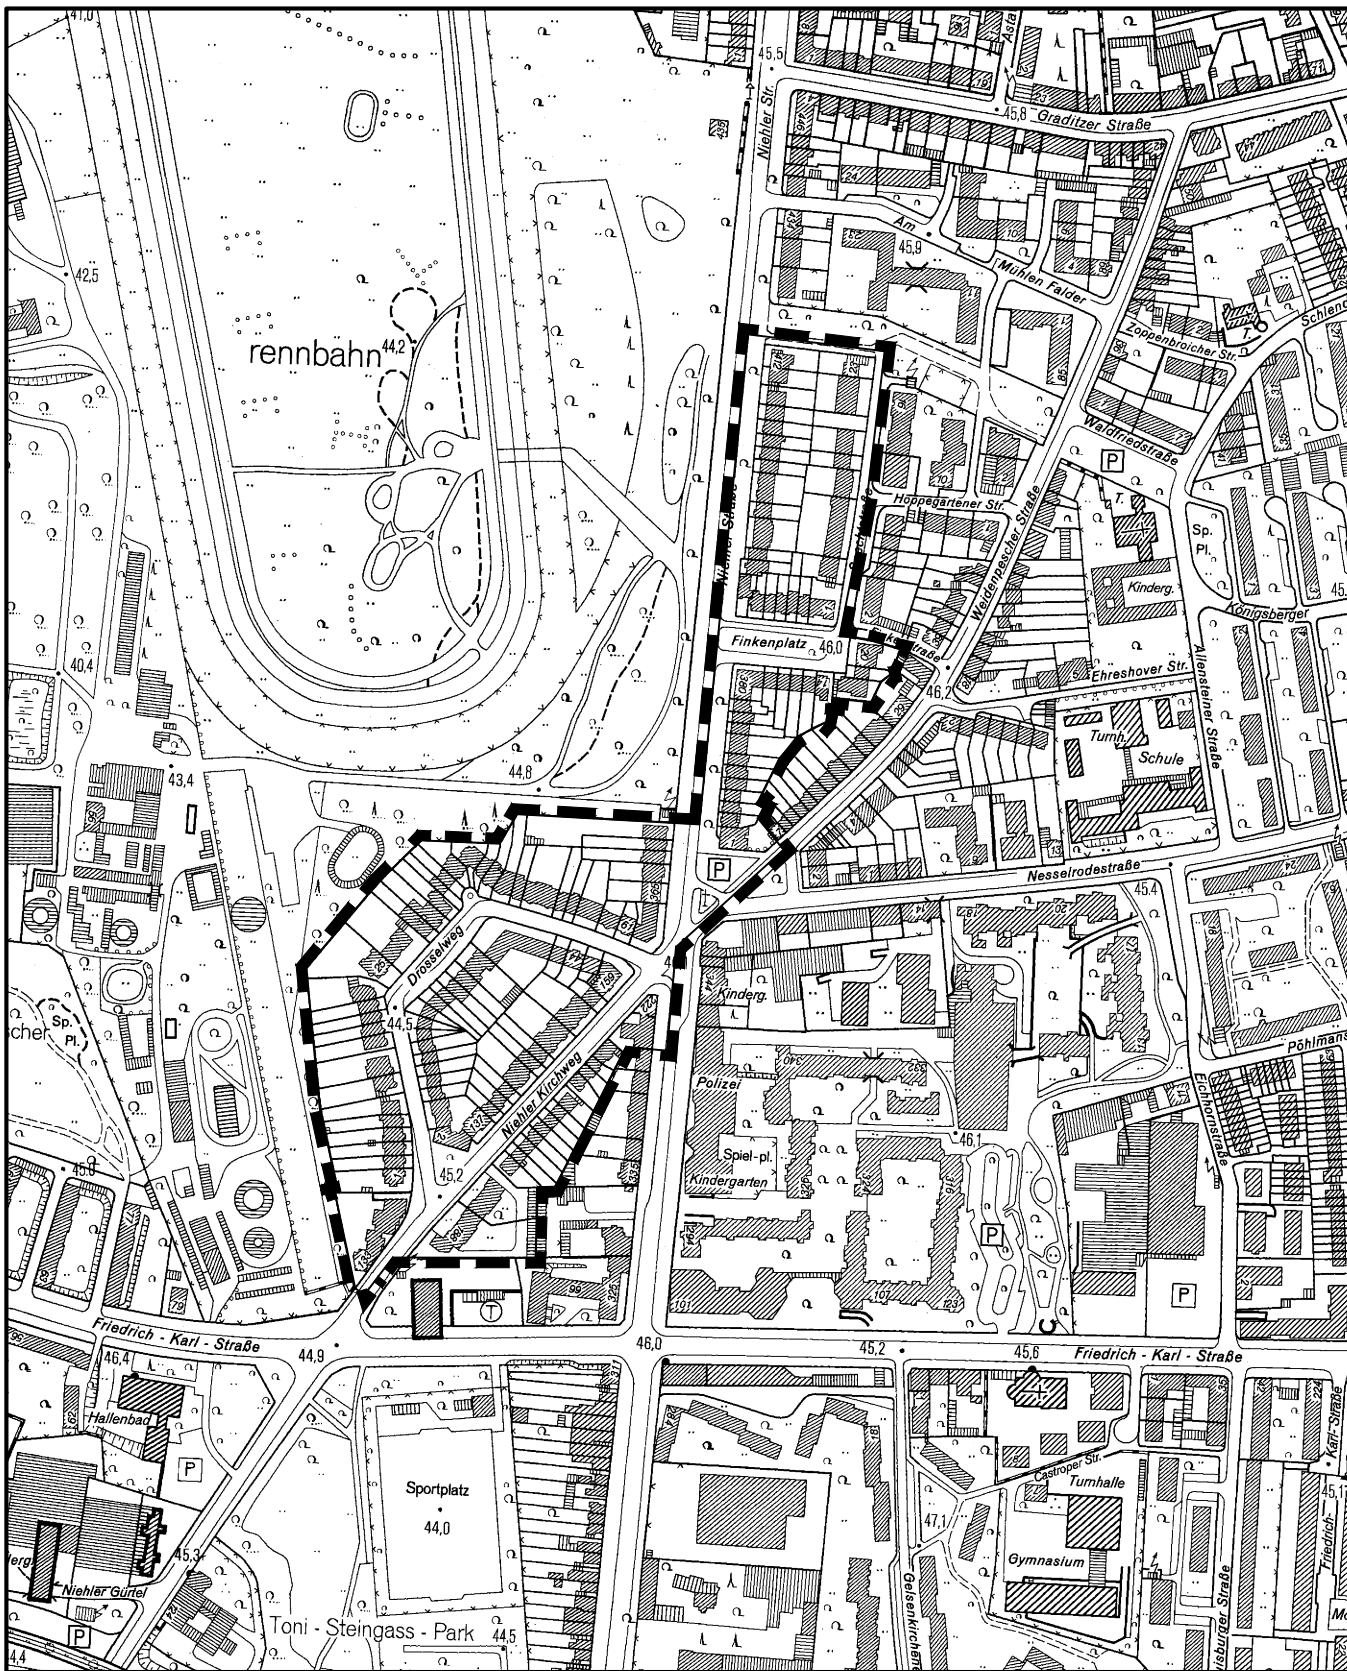

Anlage zur Satzung der Stadt Köln über eine Veränderungssperre in Köln-Niehl Arbeitstitel: Drosselweg/Finkenplatz in Köln-Niehl

Maßstab 1 : 5 000

50 0 100 200 300 Meter