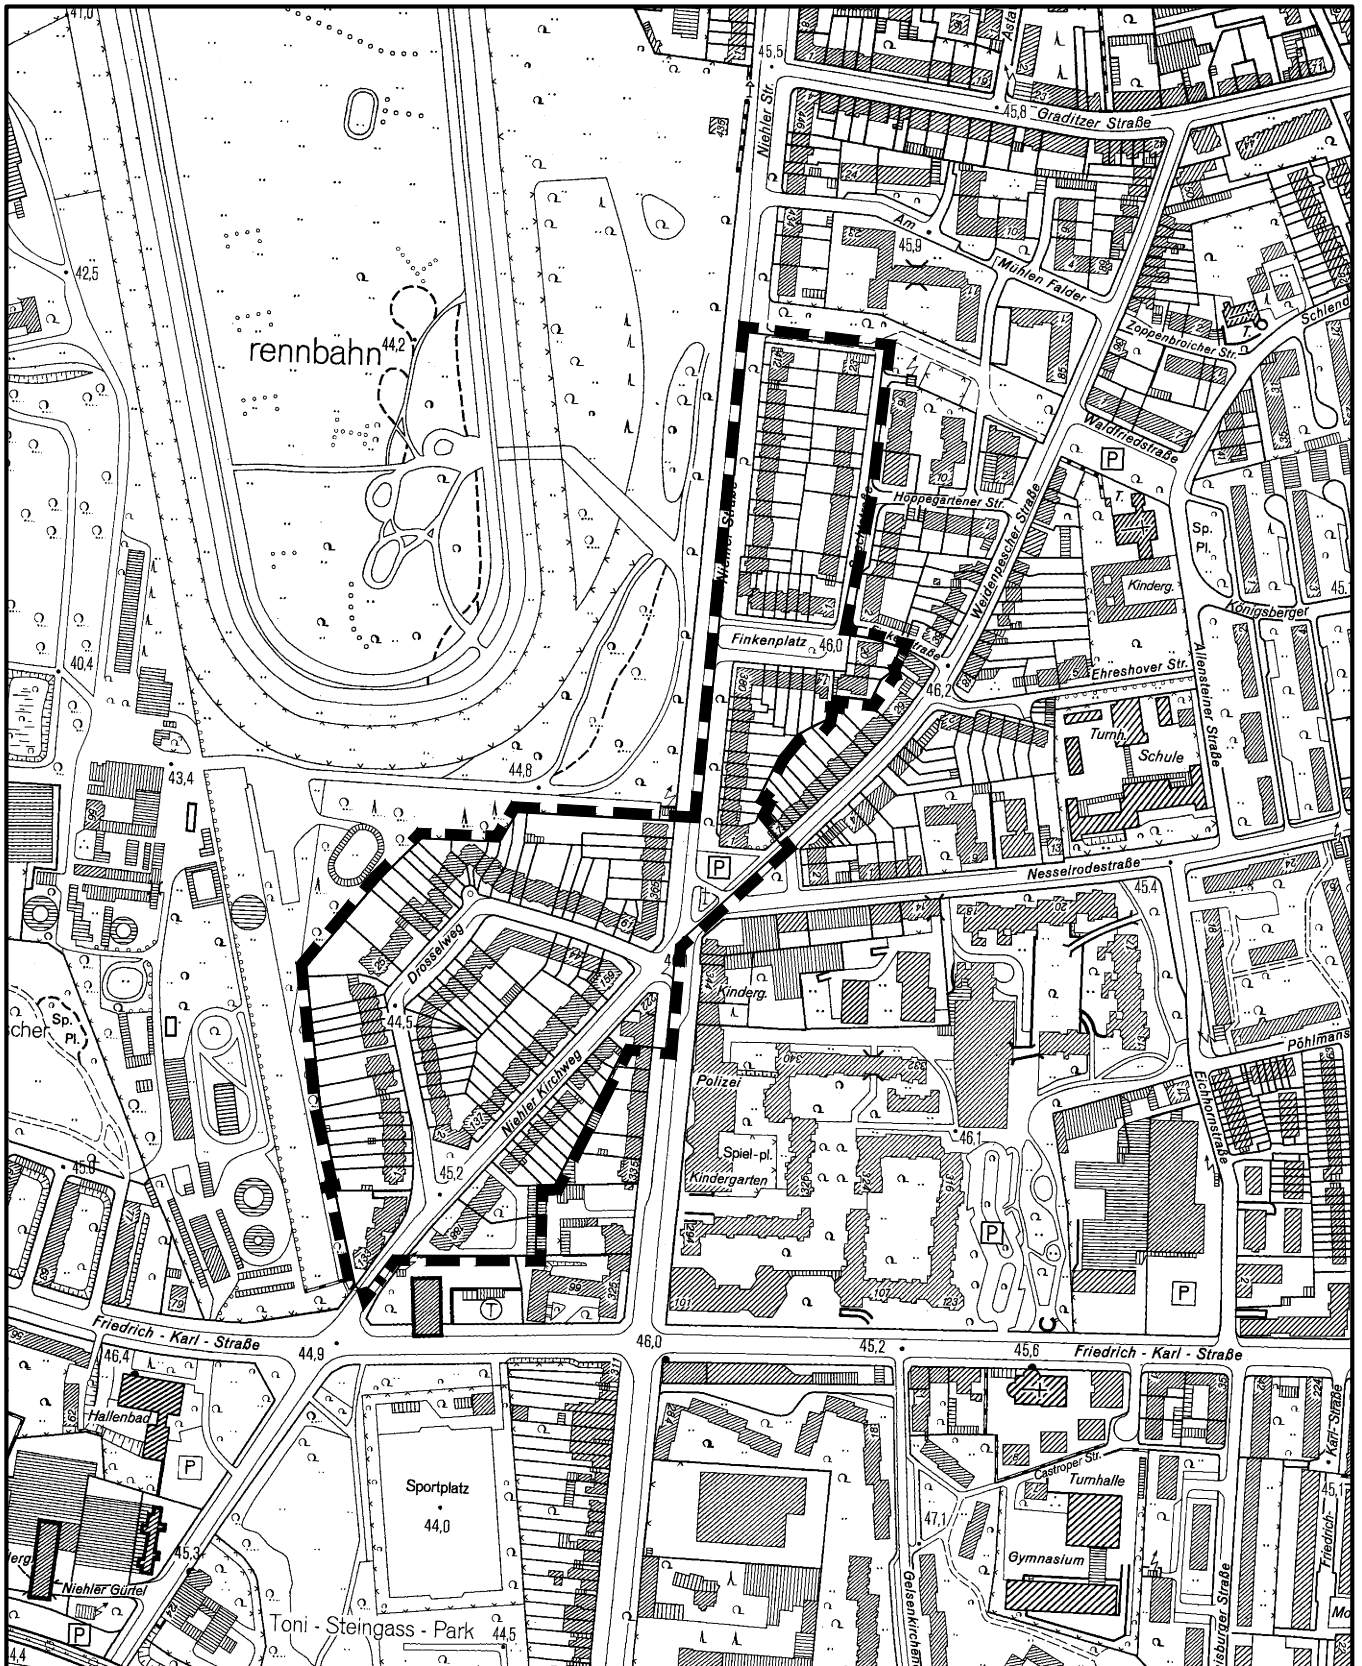

Satzung der Stadt Köln über eine Veränderungssperre in Köln-Niehl Arbeitstitel: Drosselweg/Finkenplatz in Köln-Niehl

Maßstab 1 : 5 000

Planwirkungsbereich der Vorlage zur Orientierung von Mitgliedern des Rates, der Ausschüsse und der Bezirksvertretungen, die wegen Befangenheit an den Beratungen zu diesem Tagesordnungspunkt nicht teilnehmen dürfen.