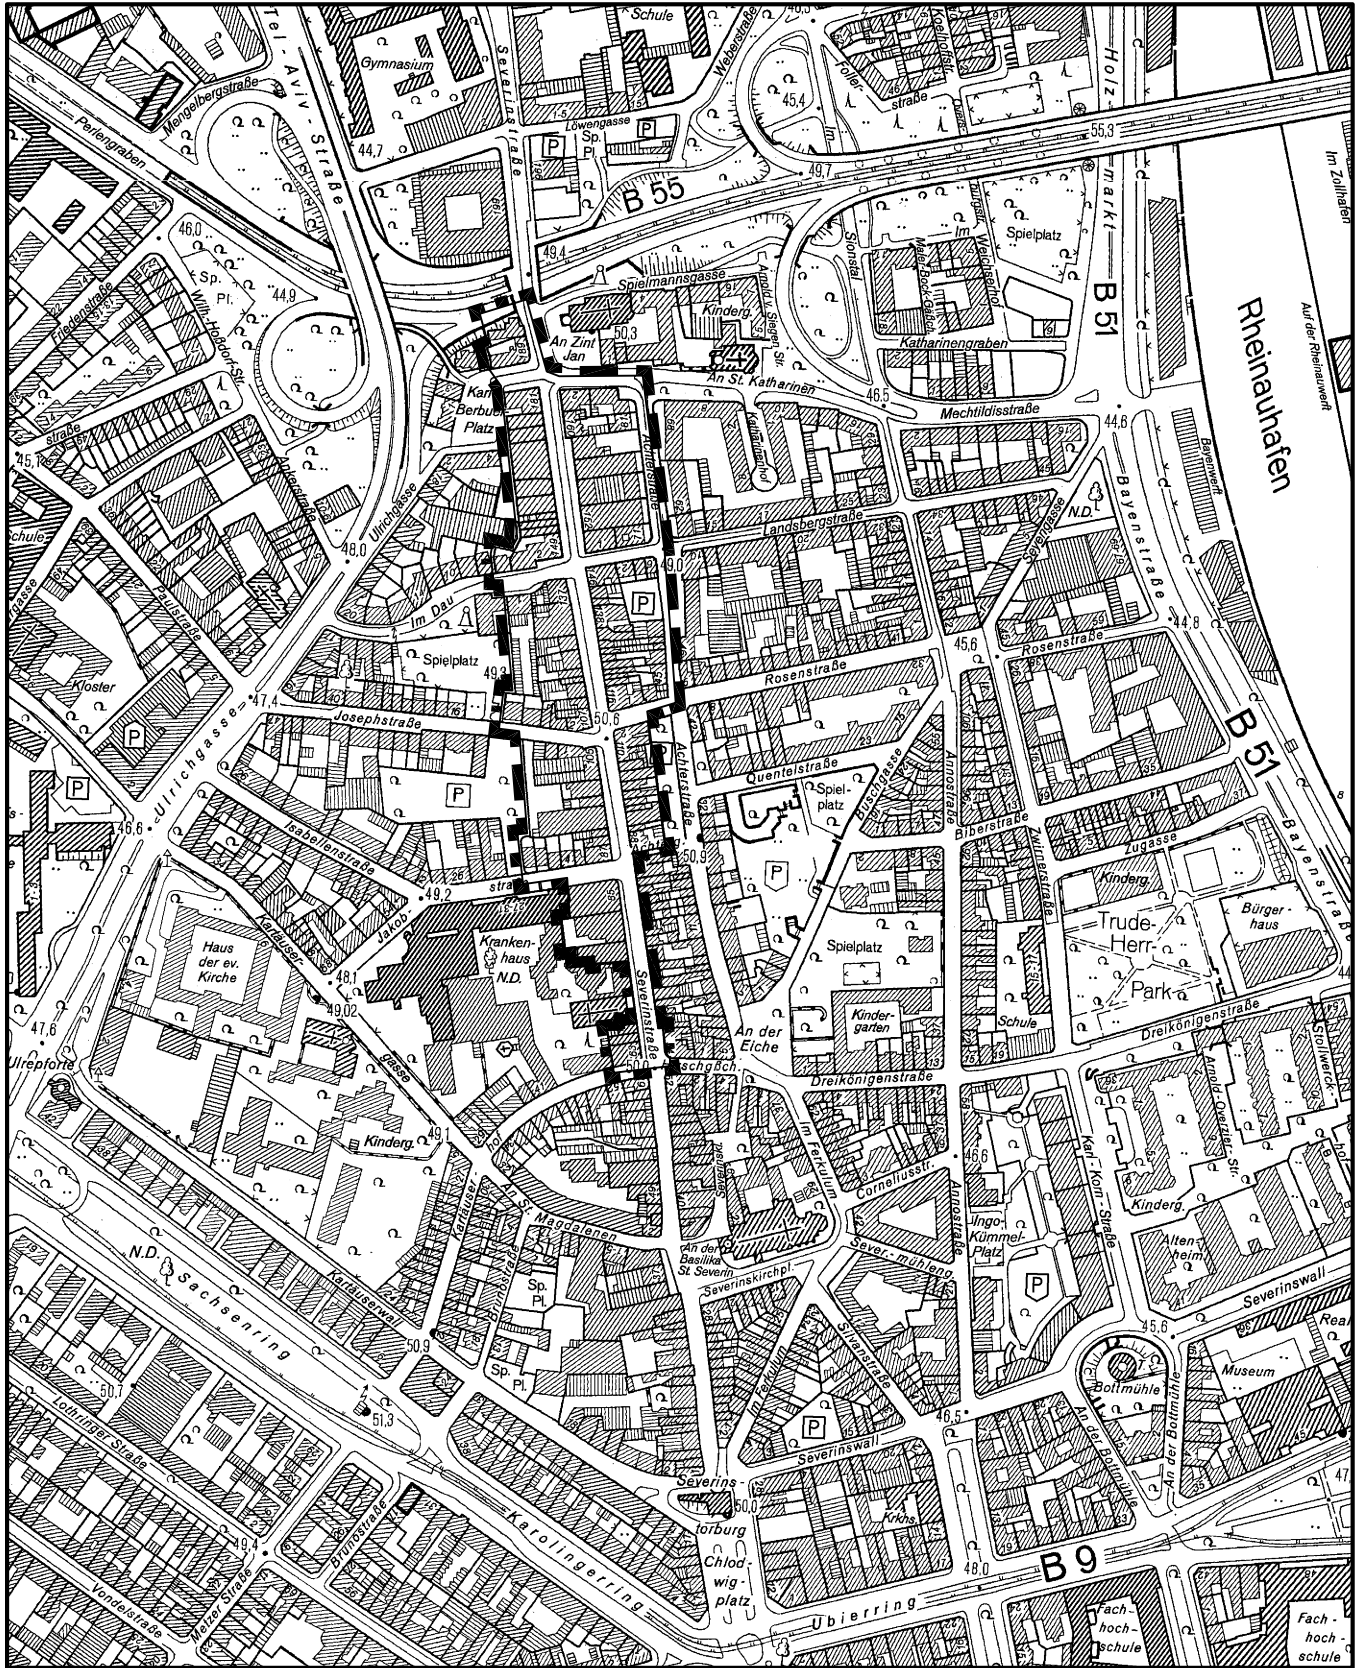

Anlage zur Satzung der Stadt Köln über eine Veränderungssperre in Köln-Altstadt/Süd für den Geltungsbereich des Bebauungsplanes "Nördliche Severinstraße Bezirksteilzentrum"

Arbeitstitel: "Nördliche Severinstraße Bezirksteilzentrum" in Köln-Altstadt/Süd

Maßstab 1 : 5 000

50 0 100 200 300 Meter