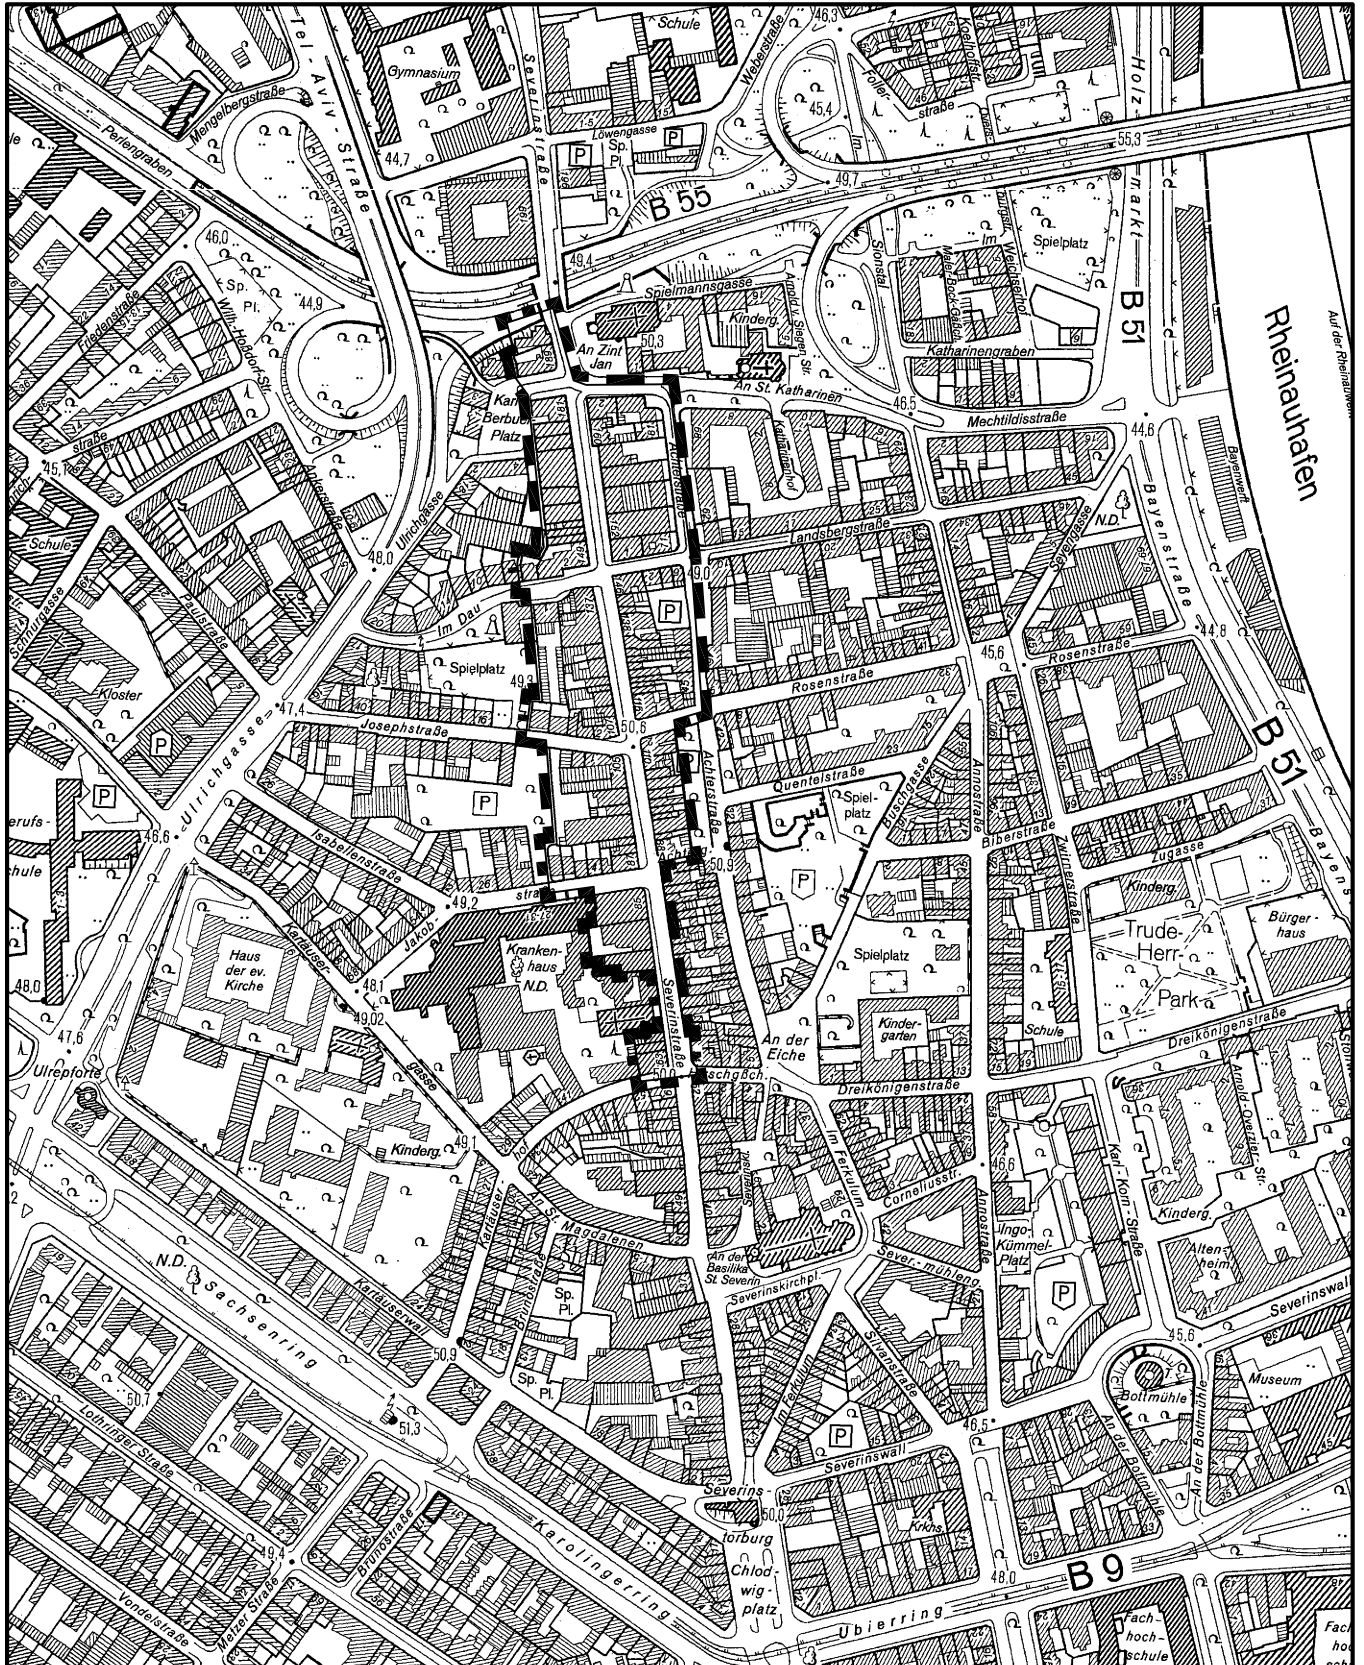

## Satzung der Stadt Köln über eine Veränderungssperre "Nördliche Severinstraße Bezirksteilzentrum" in Köln - Altstadt/Süd

Maßstab 1 : 5 000

Planwirkungsbereich der Vorlage zur Orientierung von Mitgliedern des Rates, der Ausschüsse und der Bezirksvertretungen, die wegen Befangenheit an den Beratungen zu diesem Tagesordnungspunkt nicht teilnehmen dürfen.