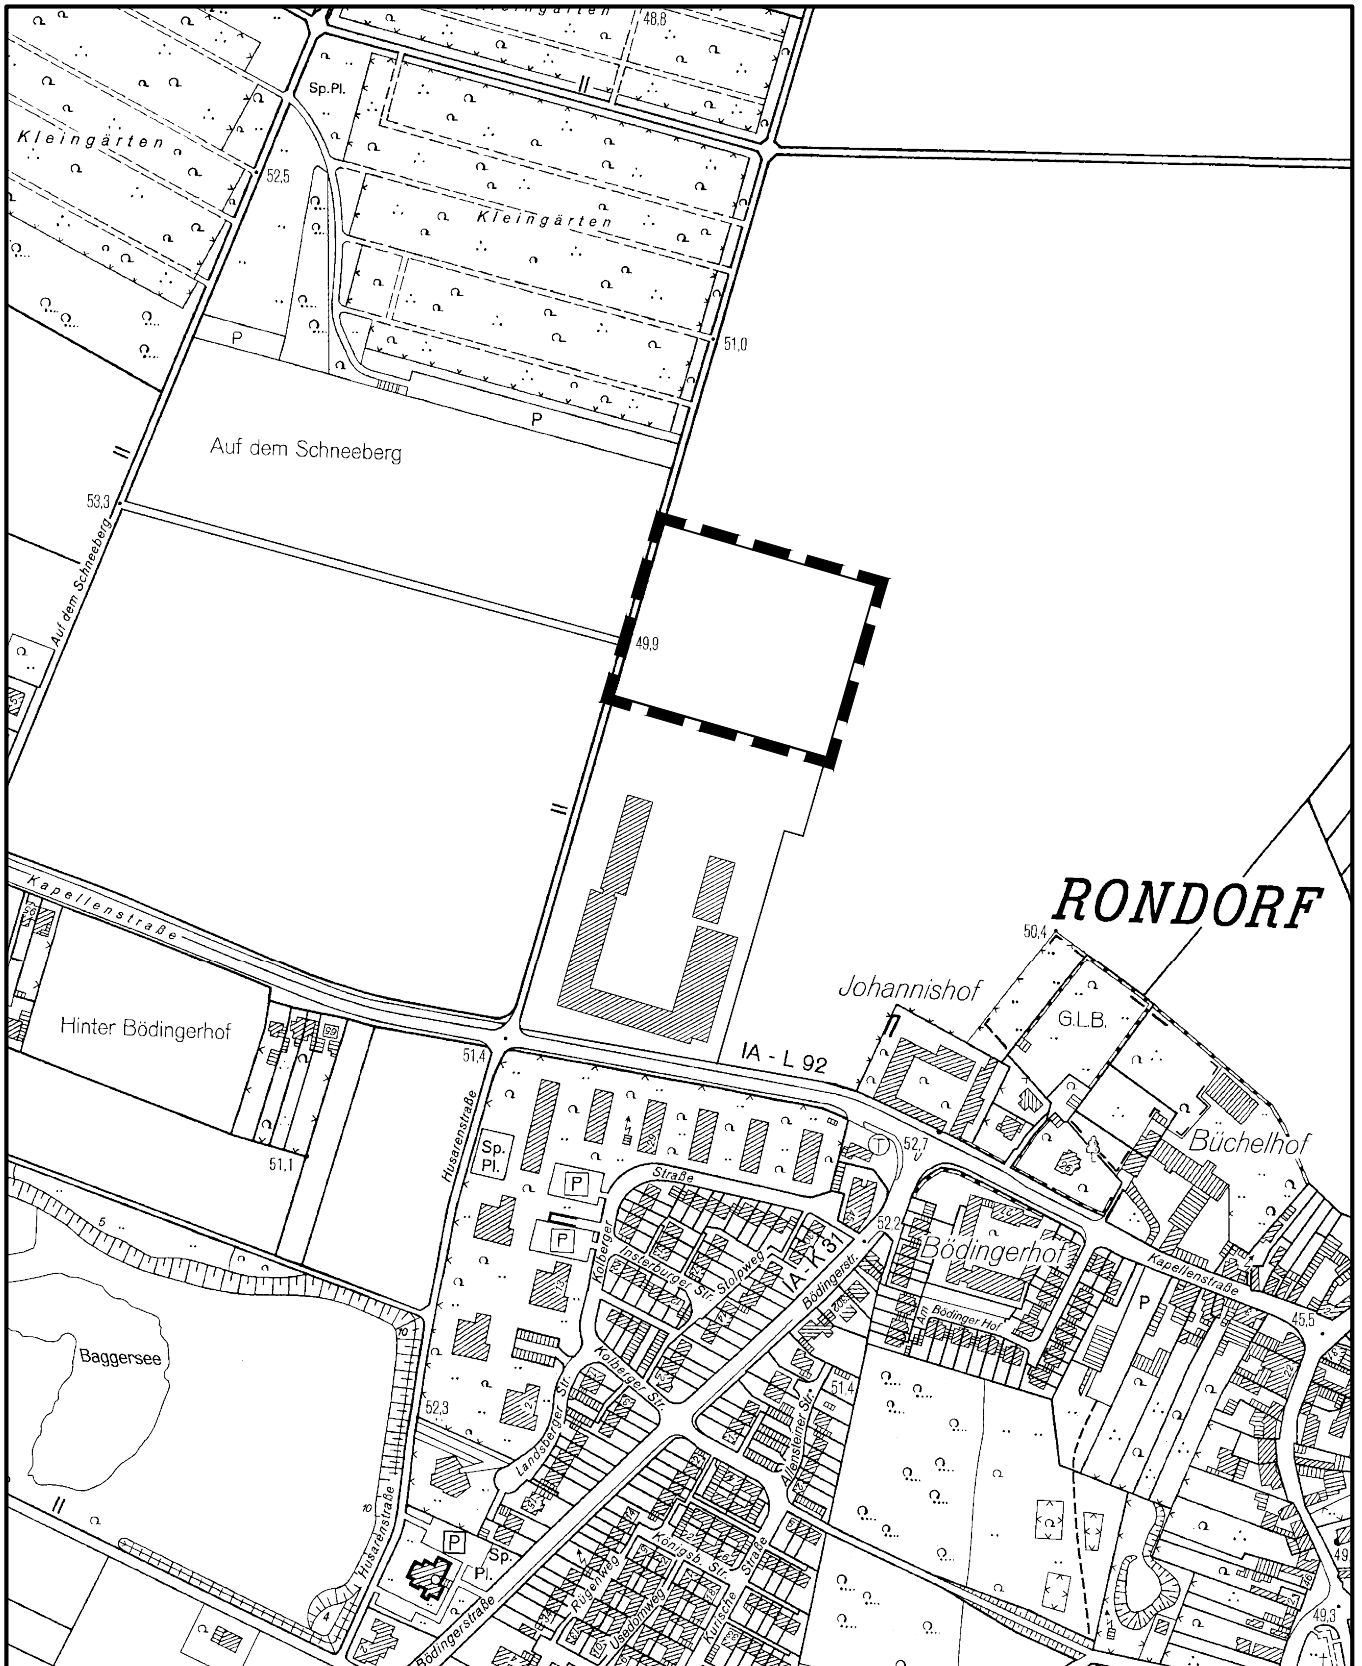

Husarenstraße in Köln - Rondorf

Maßstab 1 : 5 000

Planwirkungsbereich der Vorlage zur Orientierung von Mitgliedern des Rates, der Ausschüsse und der Bezirksvertretungen, die wegen Befangenheit an den Beratungen zu diesem Tagesordnungspunkt nicht teilnehmen dürfen.