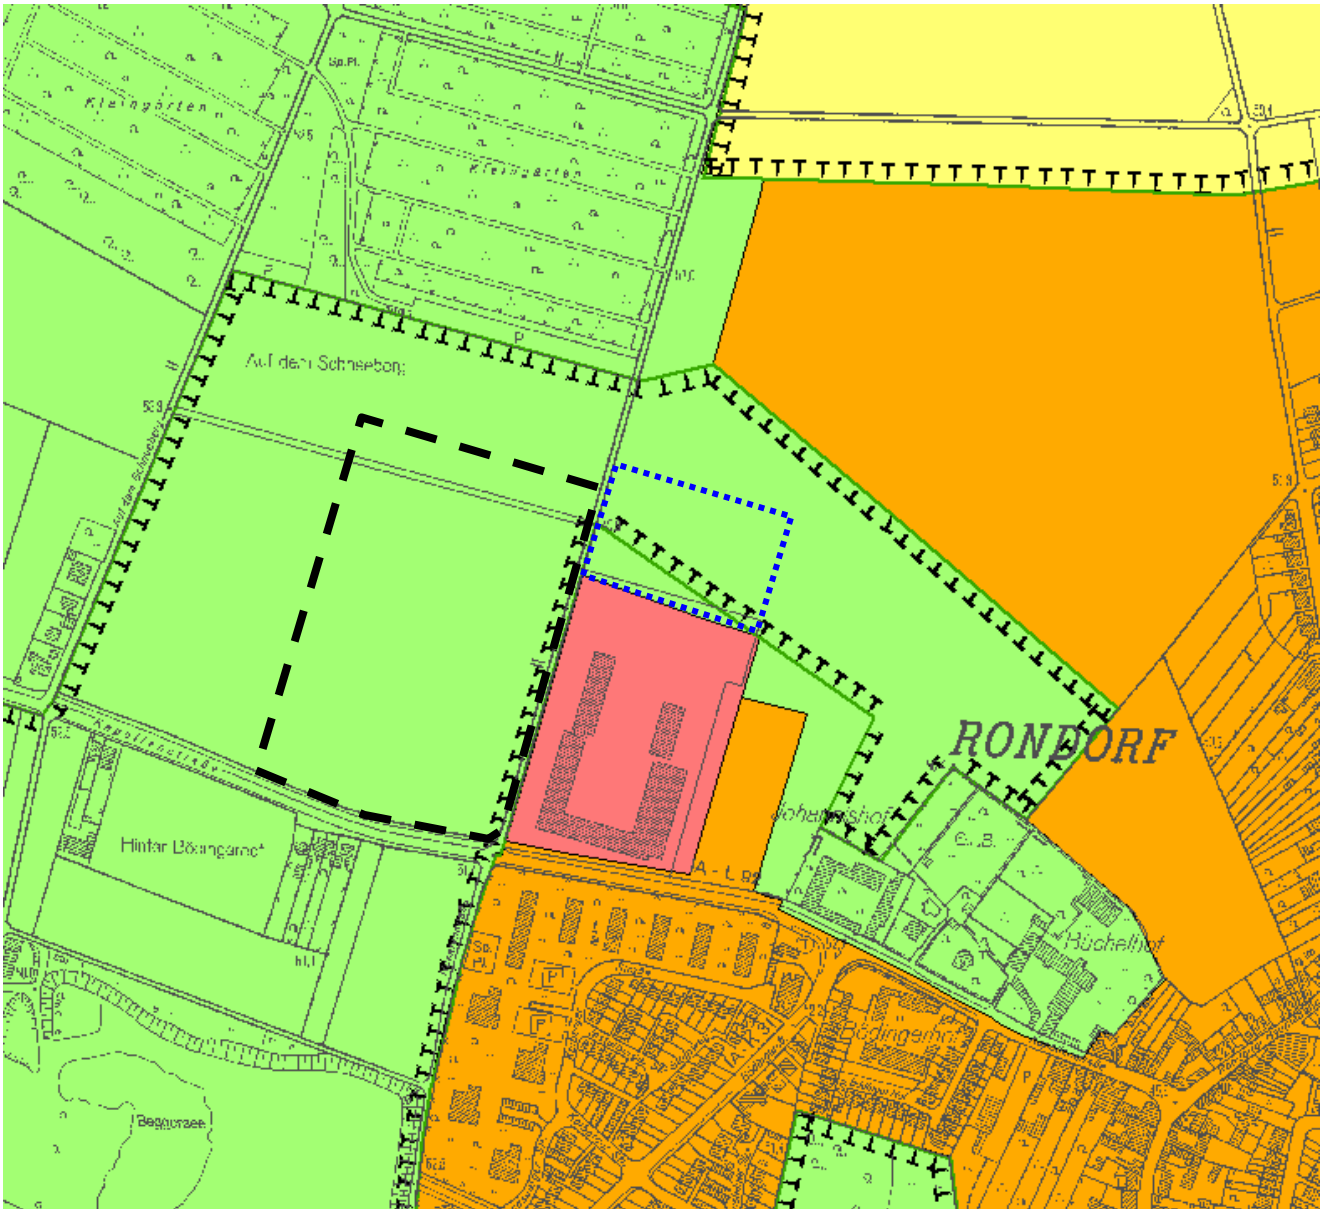

FNP - Ausschnitt

Arbeitstitel: Kapellenstraße in Köln-Rondorf

ohne Maßstab

Planbereich Sportplatzplanung „Kapellenstraße“

Planbereich Sportplatzplanung „St. Georges´s School“

Vorrangfläche für Kompensationsmaßnahmen