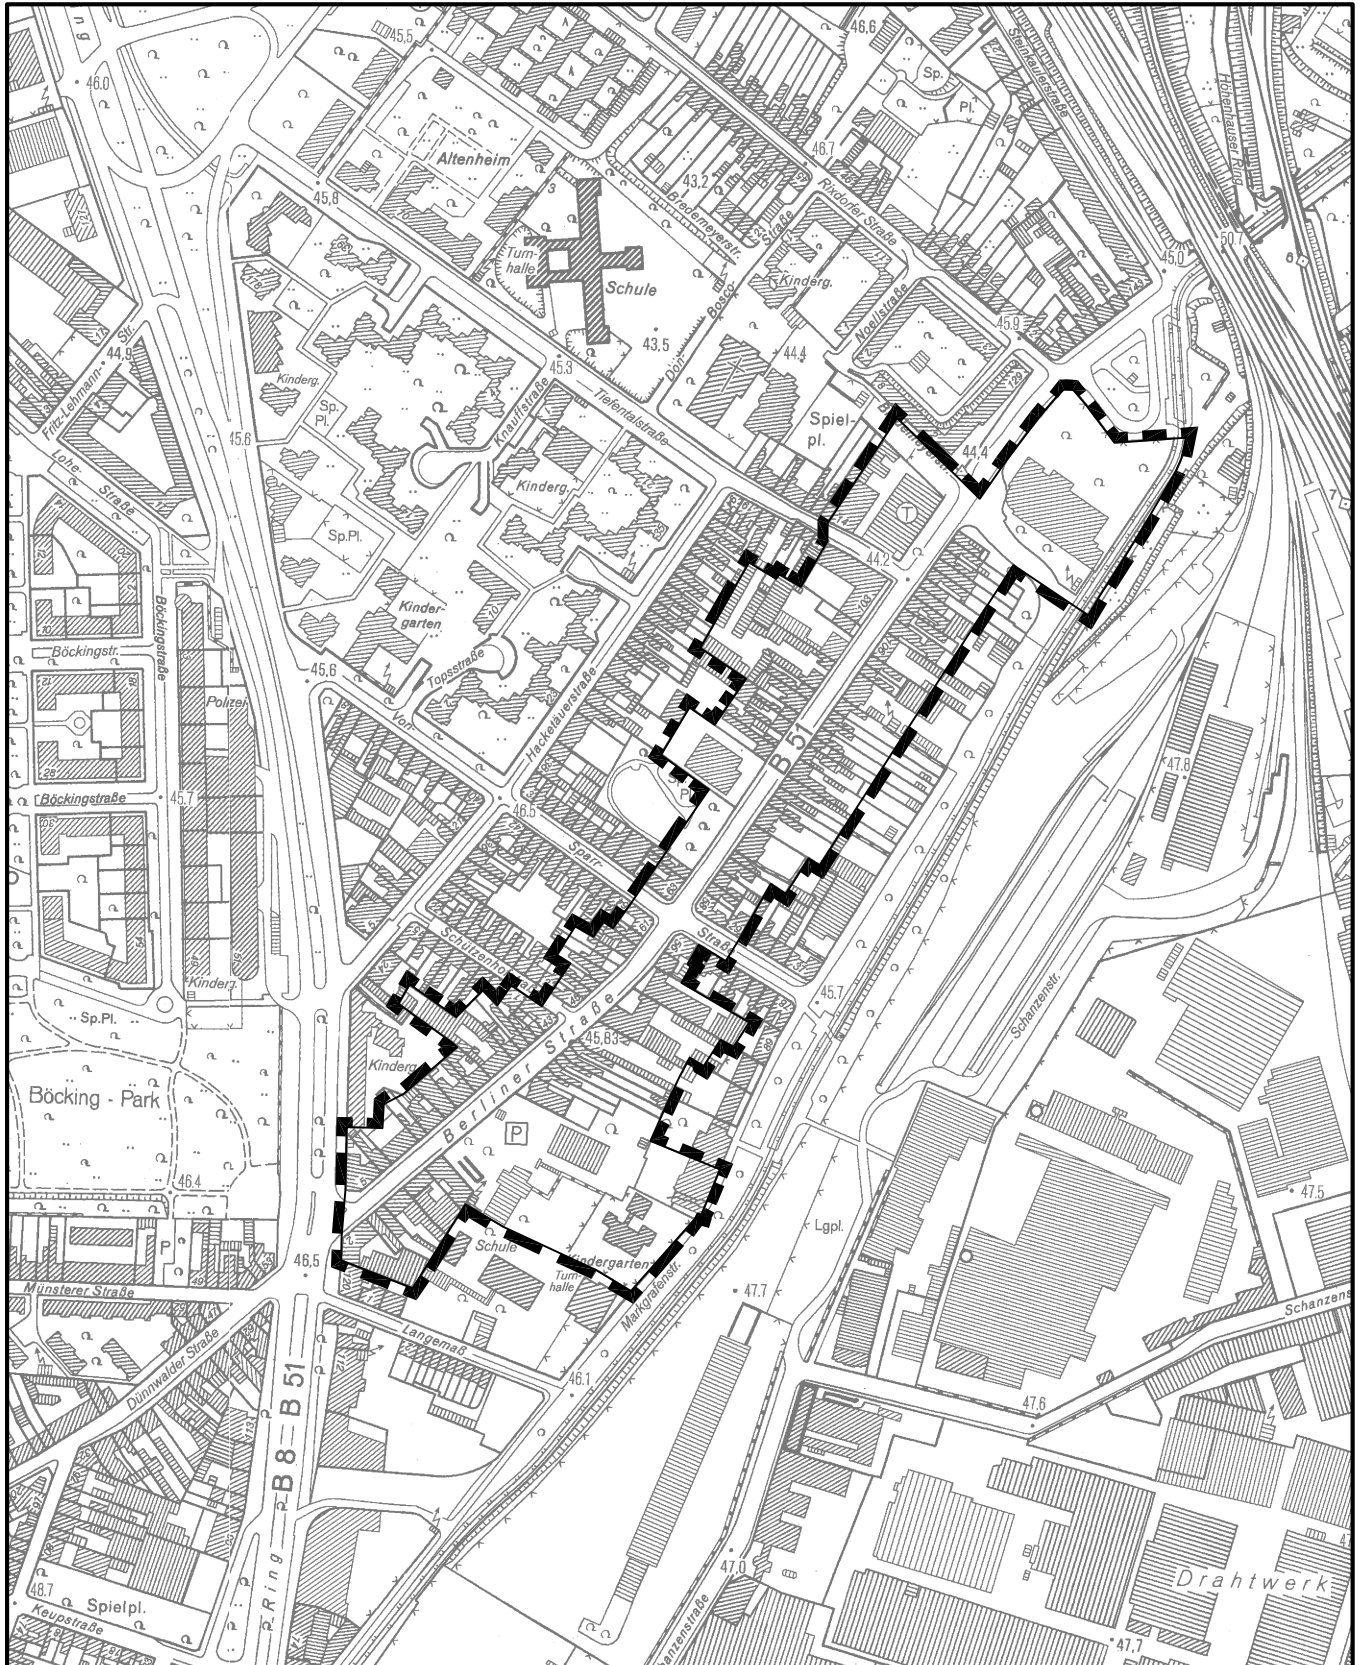

Anlage zur Satzung der Stadt Köln über eine Veränderungssperre in Köln - Mülheim Arbeitstitel: "Stadtteilzentrum Berliner Straße"

Maßstab 1 : 5 000