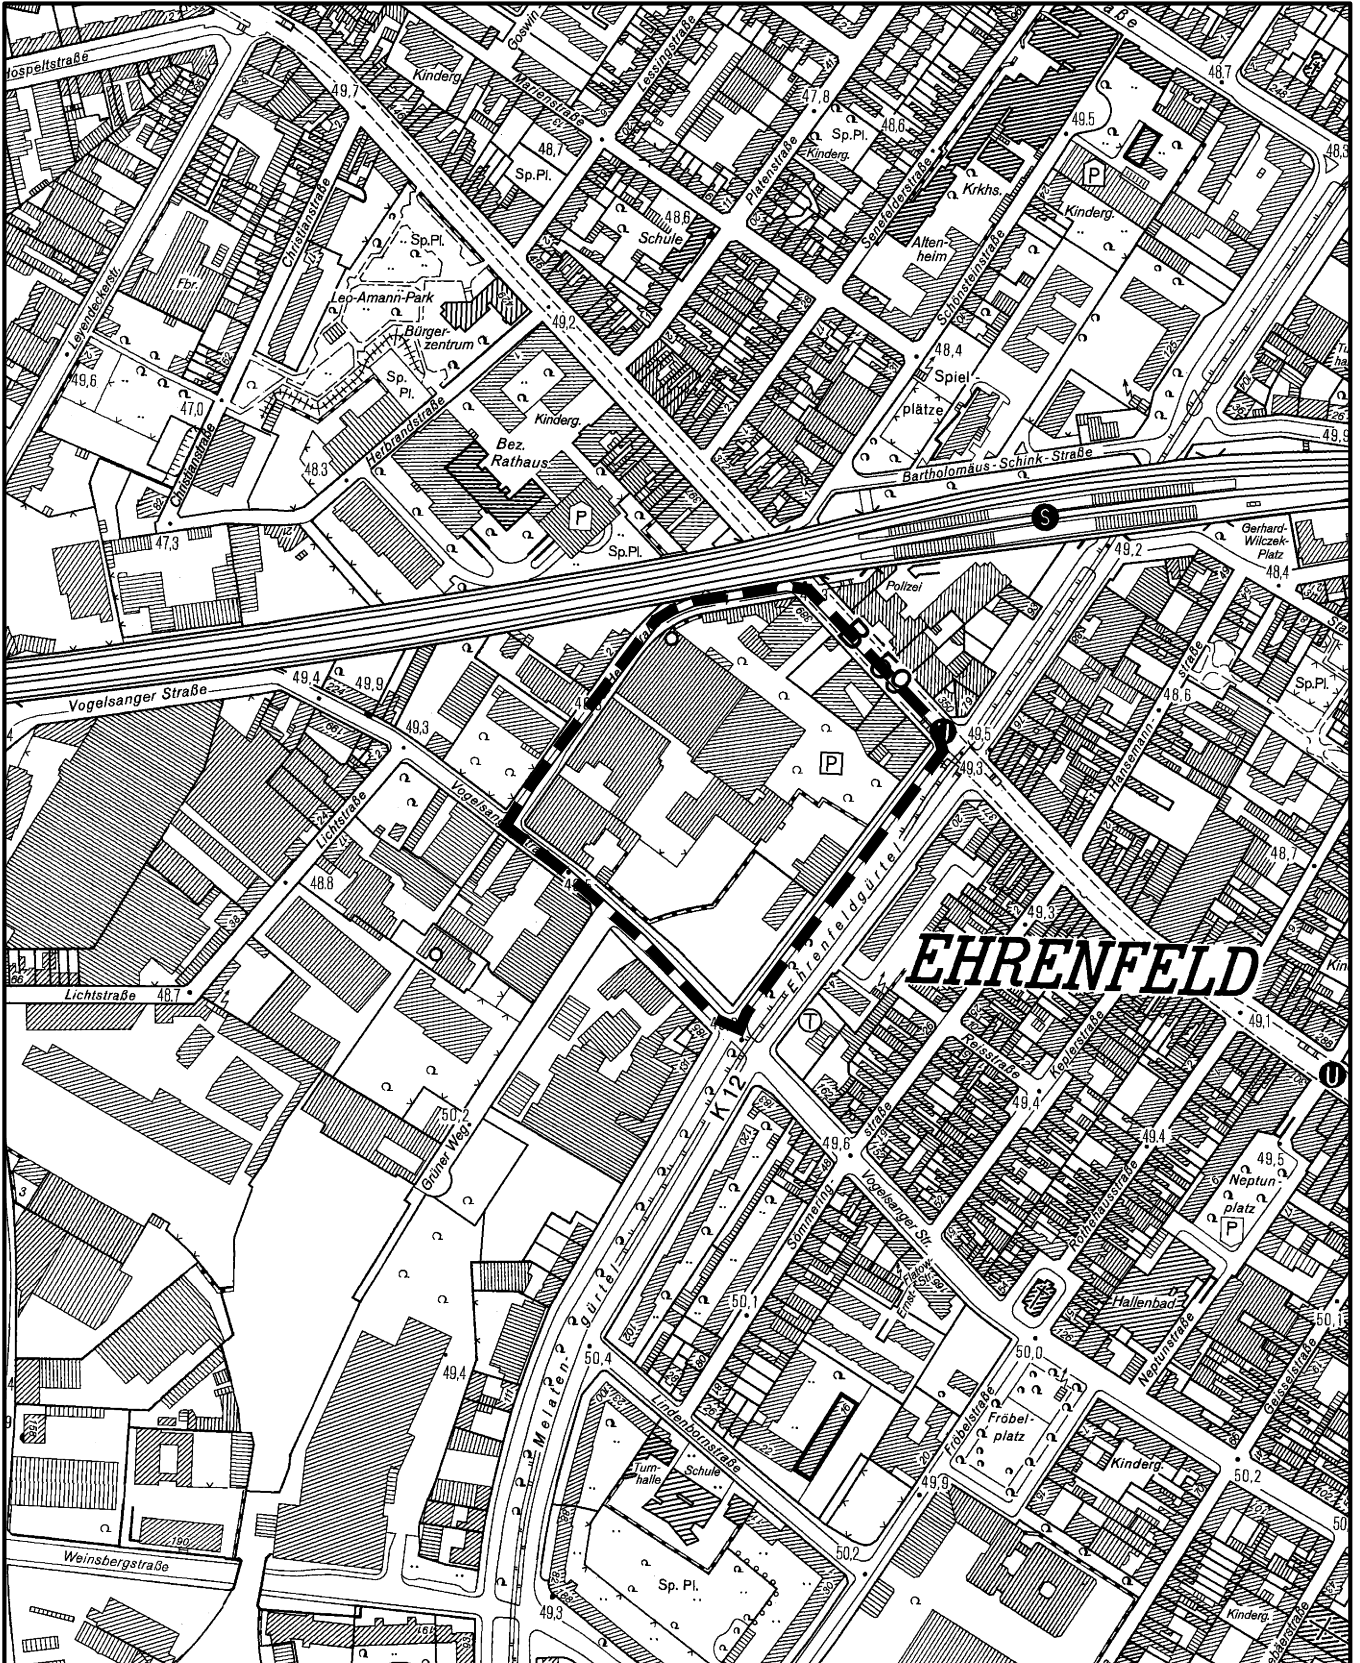

# Heliosgelände in Köln - Ehrenfeld

Maßstab 1 : 5 000

50 0 100 200 300 Meter

Planwirkungsbereich der Vorlage zur Orientierung von Mitgliedern des Rates, der Ausschüsse und der Bezirksvertretungen, die wegen Befangenheit an den Beratungen zu diesem Tagesordnungspunkt nicht teilnehmen dürfen.