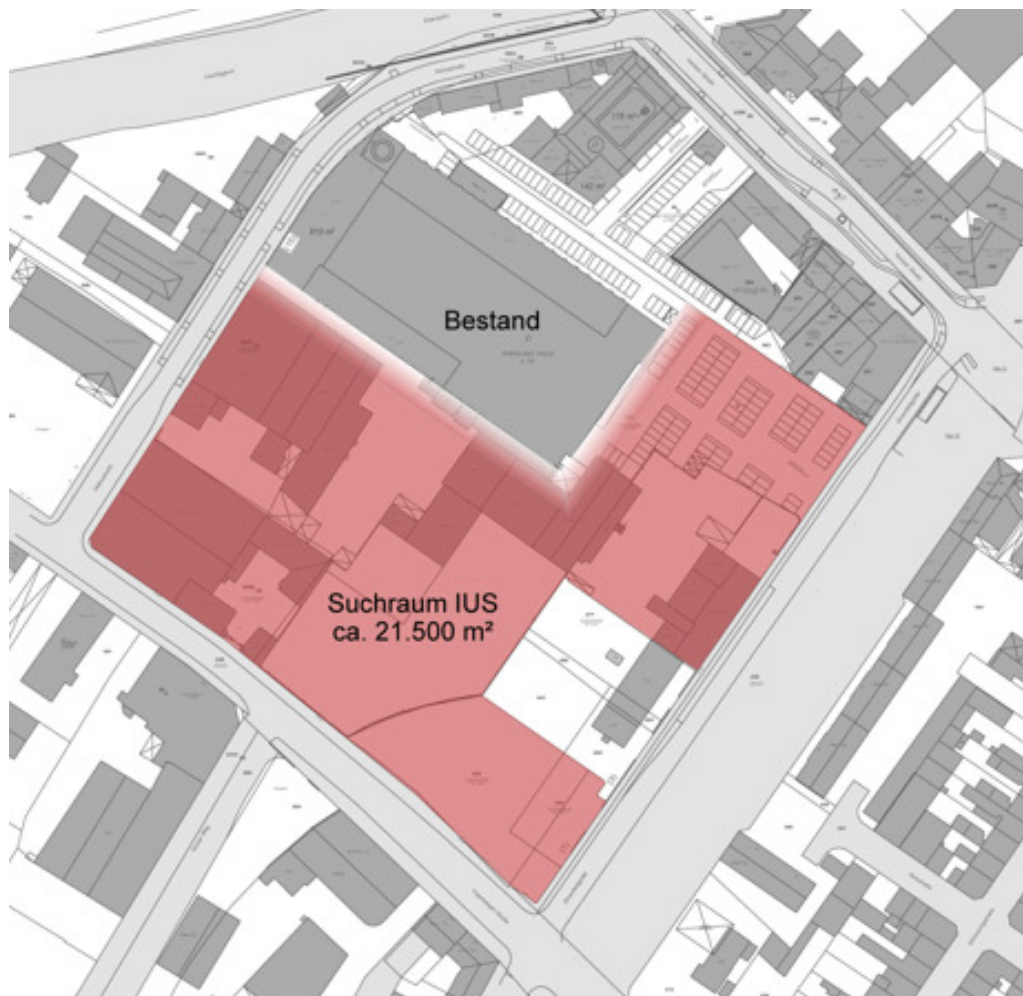

# **ANLAGE 5**

PE Ehrenfeldgürtel GmbH & Co. KG

## **Suchraum Inklusive Universitätsschule (IUS)**

Grundstück IUS ca. 11.500 qm

Verbleibendes Baufeld ca. 10.000 qm

---

Suchraum IUS ca. 21.500 qm