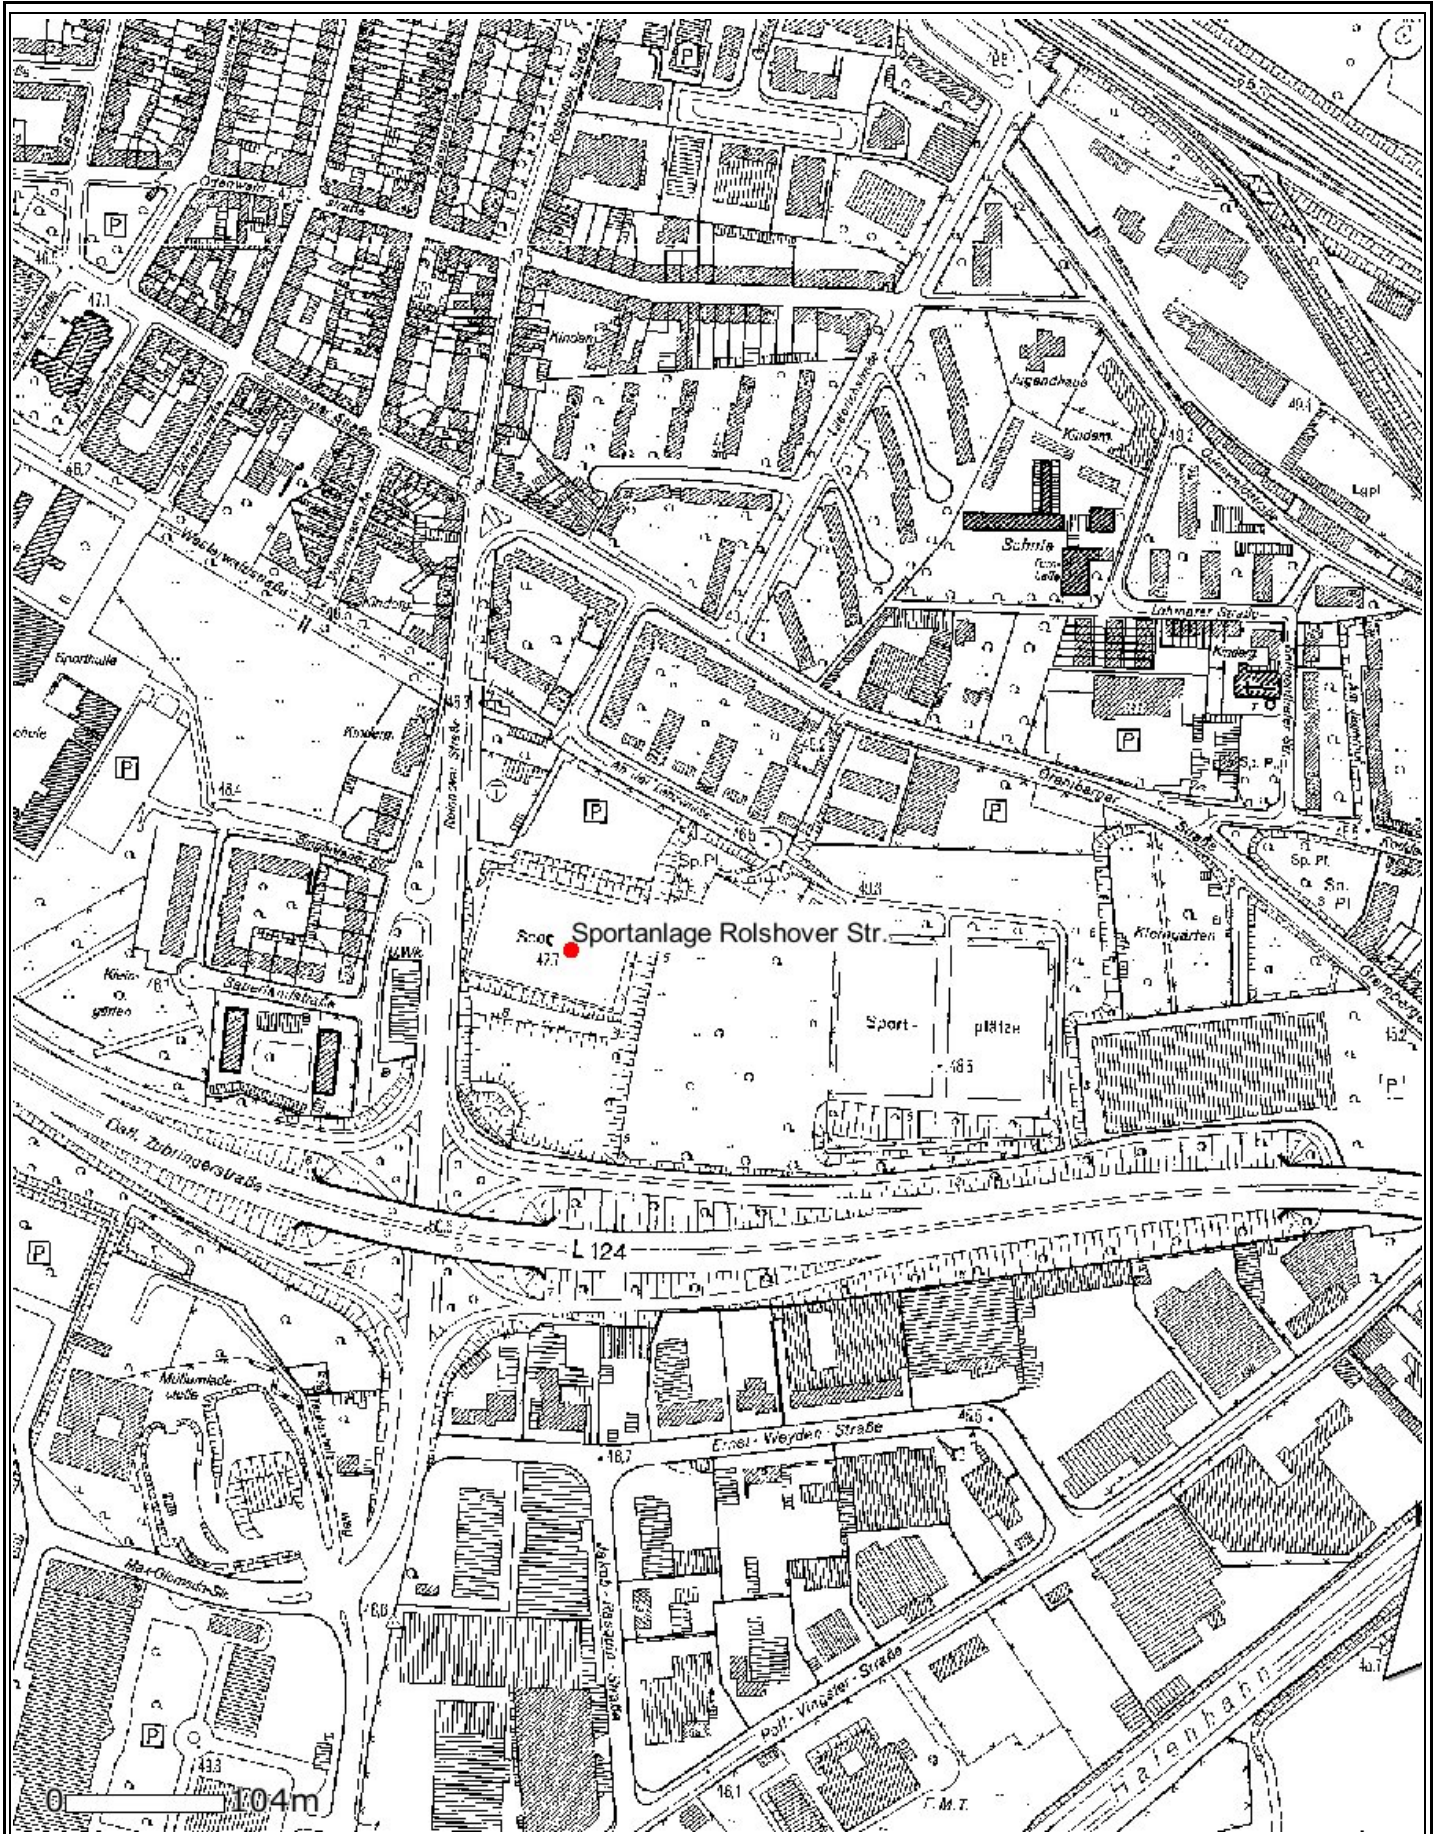

## Sportanlage Rolshover Str.

Erstellt am 27.7.2012

Maßstab 1:5000