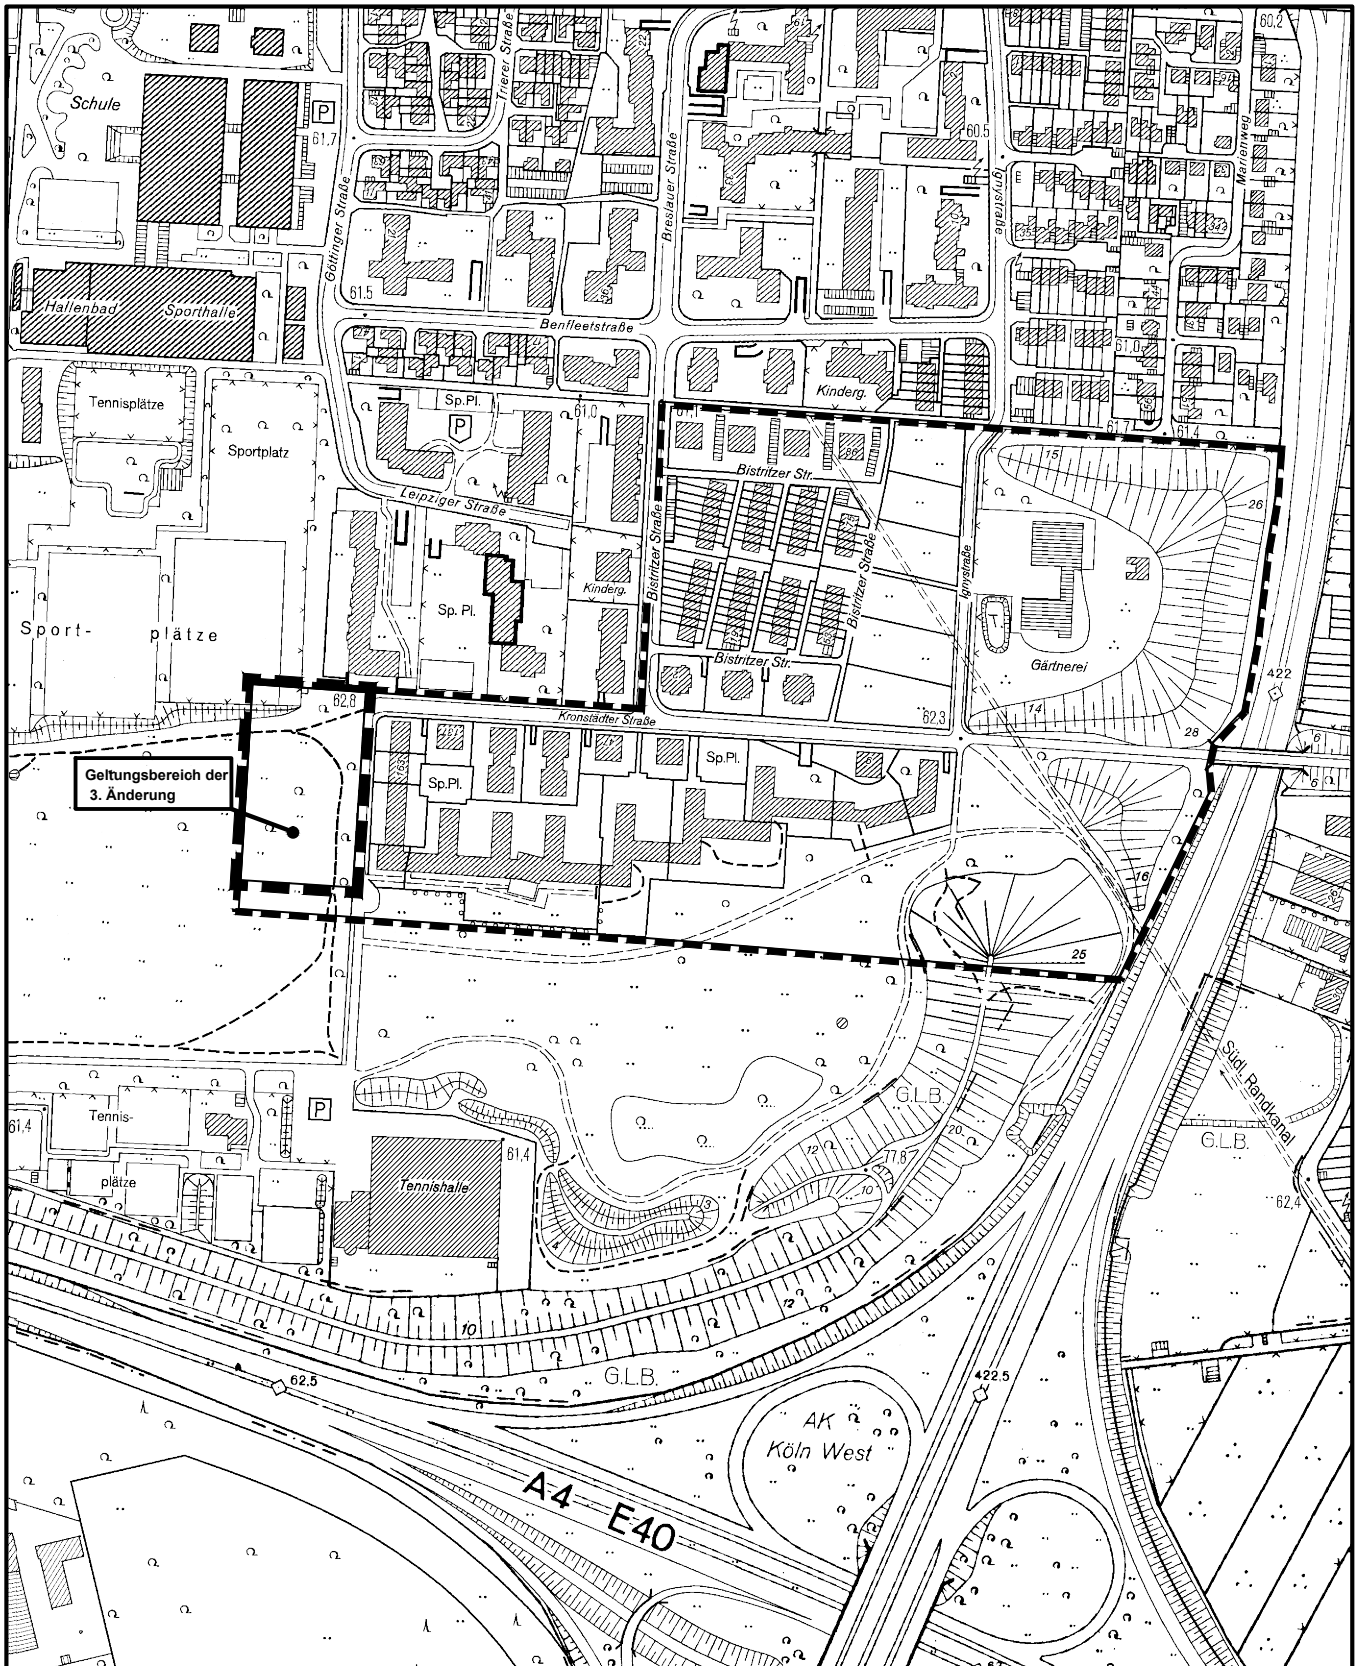

Geltungsbereich des Bebauungsplanes Nr.59440/03 Weiden Süd / Teilbereich Grünzug West- 3. Änderung in Köln - Weiden

Planwirkungsbereich der Vorlage zur Orientierung von Mitgliedern des Rates, der Ausschüsse und der Bezirksvertretungen, die wegen Befangenheit an den Beratungen zu diesem Tagesordnungspunkt nicht teilnehmen dürfen.